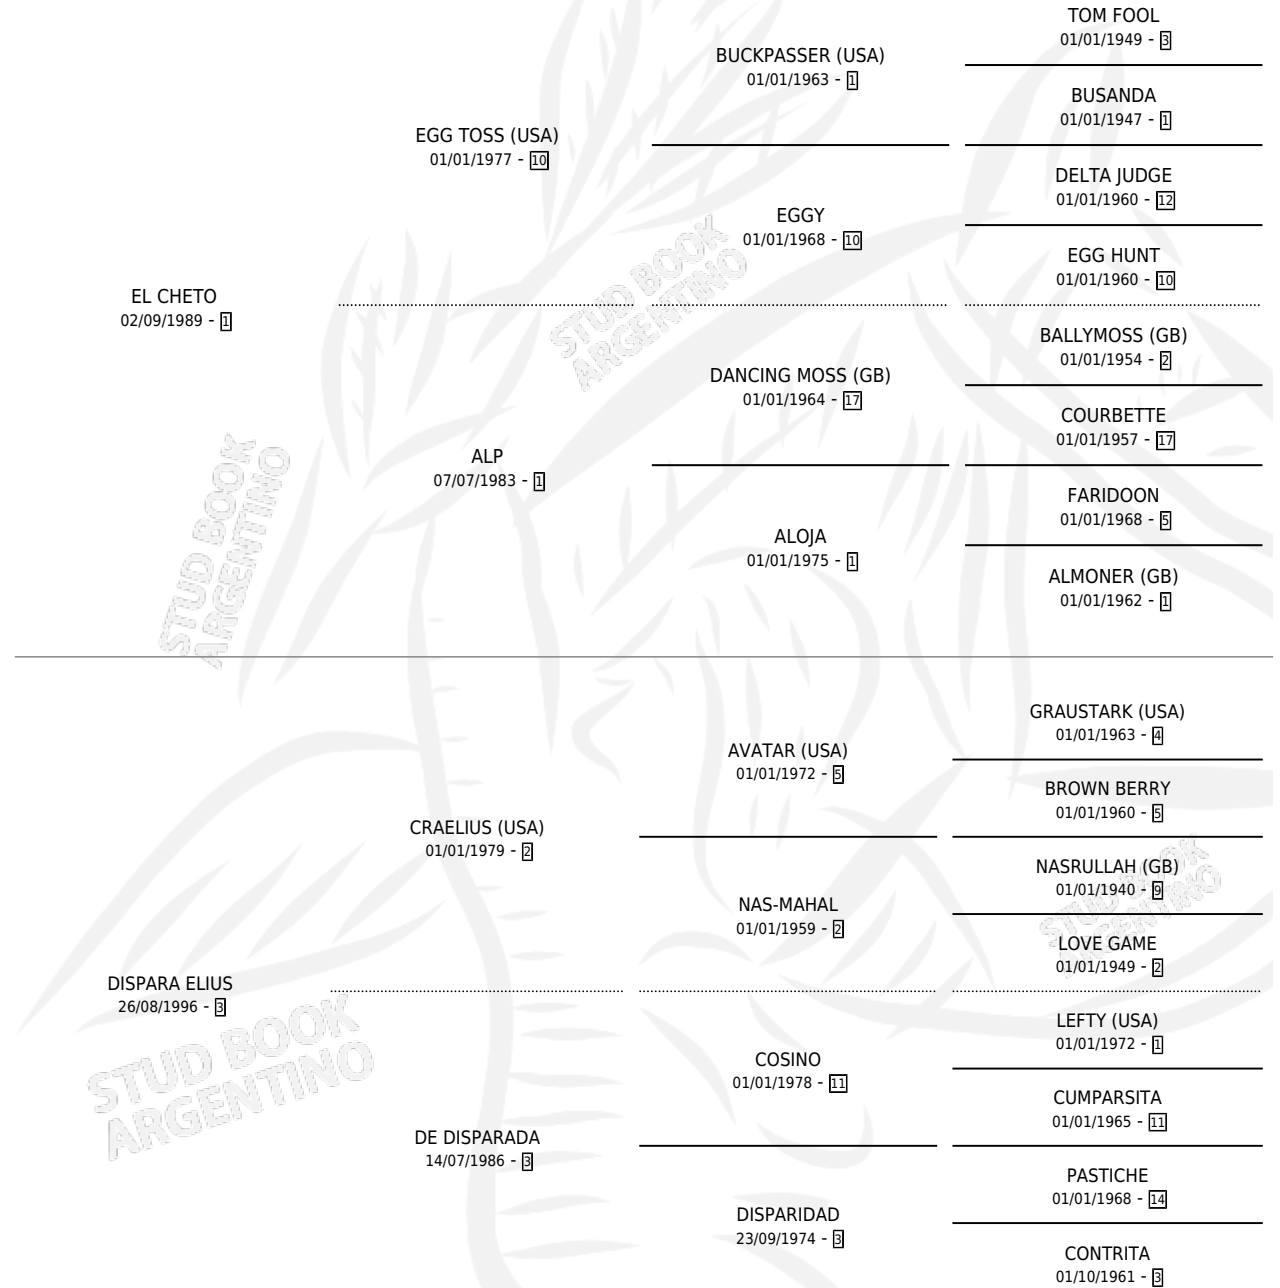

DISPARA CHE

por EL CHETO y DISPARA ELIUS por CRAELIUS (USA)

Argentina · Macho · Alazan · SP · 15/09/2005
Familia 3-m · Volumen 39

ESTADO

TIPIFICACIÓN SANGUÍNEA	X
TIPIFICACIÓN POR ADN	✓
PASAPORTE	X
IDENTIFICACIÓN POR MICROCHIP	X
REPRODUCTOR	X

Lugar de nacimiento: Los Mimbres

Criador: Los Mimbres

PEDIGREE