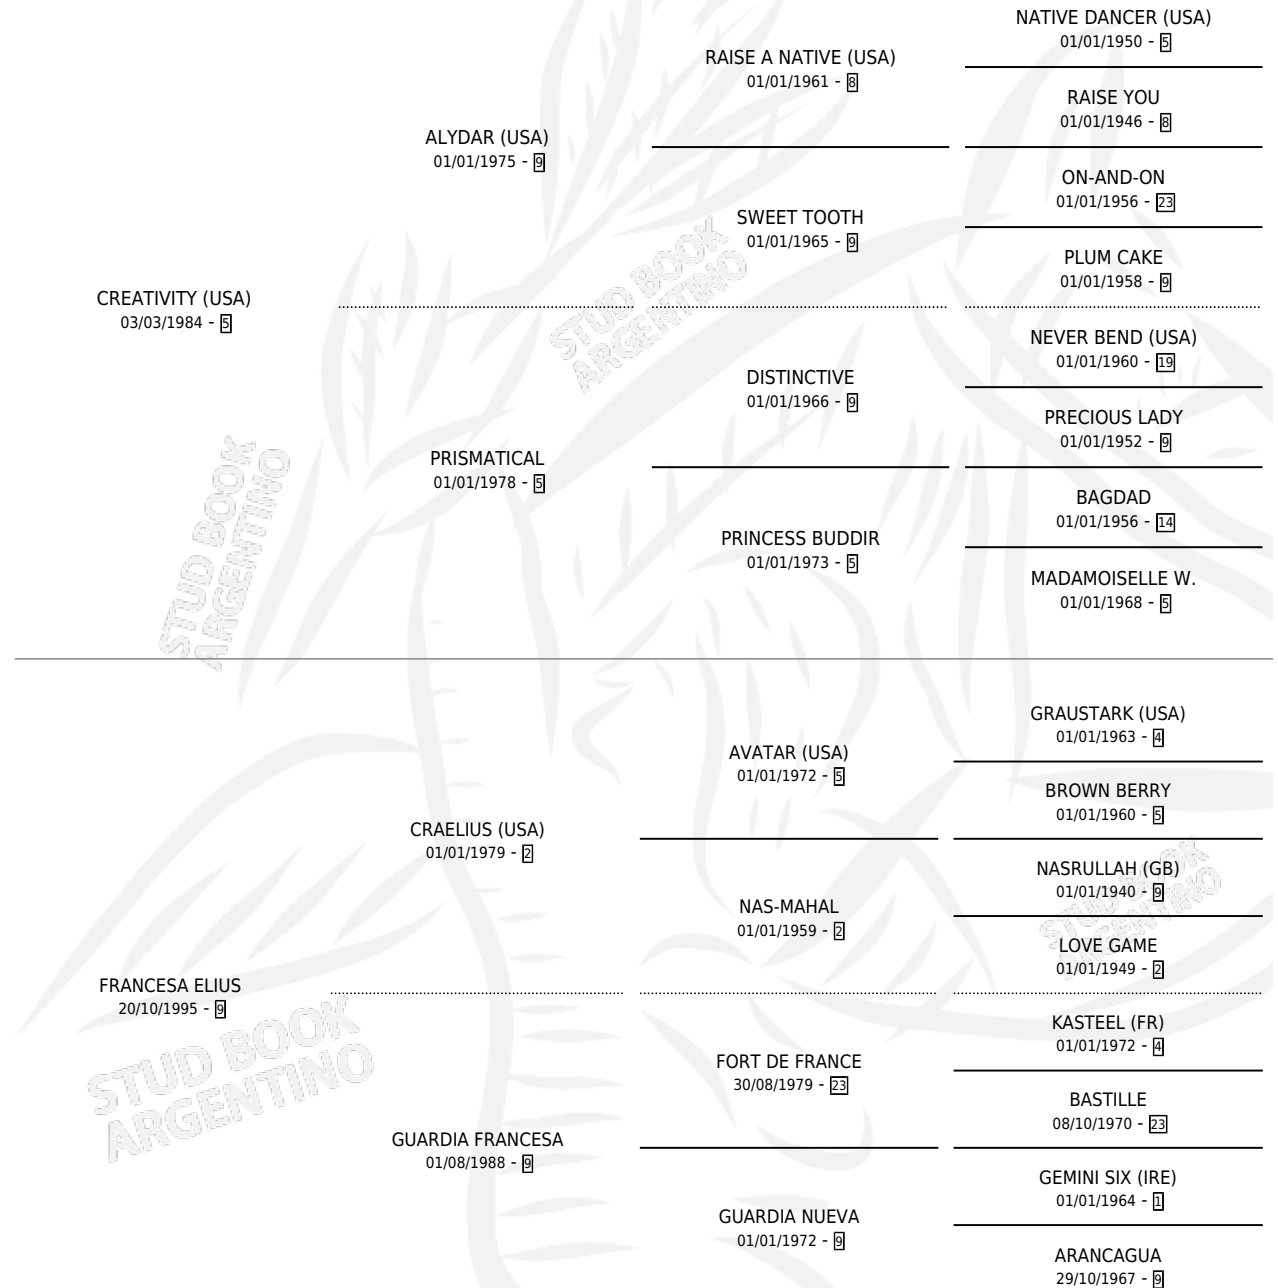

CREANCIS

por **CREATIVITY (USA)** y **FRANCESCA ELIUS** por **CRAELIUS (USA)**

Argentina · Macho · Alazan · SP · 16/09/2005
Familia 9-h · Volumen 39

ESTADO

TIPIFICACIÓN SANGUÍNEA	X
TIPIFICACIÓN POR ADN	✓
PASAPORTE	X
IDENTIFICACIÓN POR MICROCHIP	X
REPRODUCTOR	X

Lugar de nacimiento: Los Mimbres

Criador: Los Mimbres

PEDIGREE

CAMPAÑA

Solo carreras oficiales de Argentina

POR EDAD

EDAD	CC	1°	2°	3°	4°	5°	NP	CLC	CLG	CLCG1	CLGG1	IMPORTE	GANANCIA / CC
4 AÑOS	2	0	0	0	0	0	2	0	0	0	0	\$0	\$0
TOTALES	2	0	0	0	0	0	2	0	0	0	0	\$0	\$0
%		0.0%	0.0%	0.0%	0.0%	0.0%	100%	0.0%	0.0%	0.0%	0.0%		