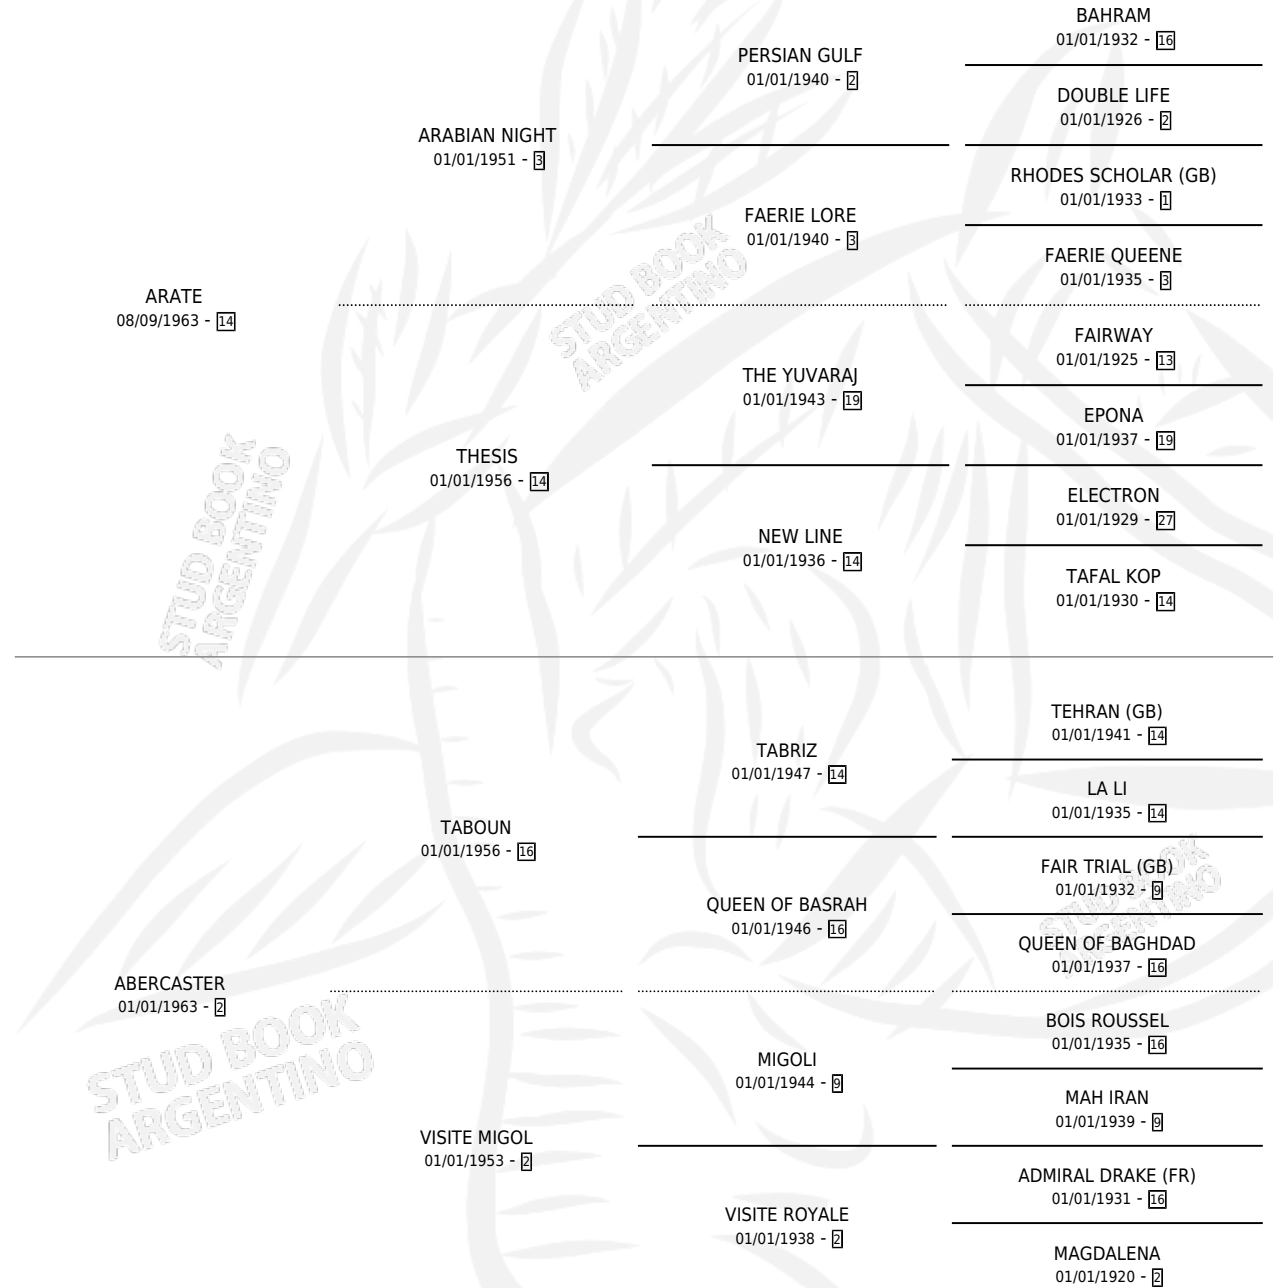

APATRIGO

por ARATE y ABERCASTER por TABOUN

Argentina · Macho · Alazan · SP · 16/11/1974
Familia 2 · Volumen 28

ESTADO

TIPIFICACIÓN SANGUÍNEA	X
TIPIFICACIÓN POR ADN	X
PASAPORTE	X
IDENTIFICACIÓN POR MICROCHIP	X
REPRODUCTOR	X

Lugar de nacimiento: Campo particular

Criador: Sin dato

PEDIGREE

APATRIGO

Datos oficiales del Stud Book Argentino

Documento generado el 28/04/2026

studbook.org.ar