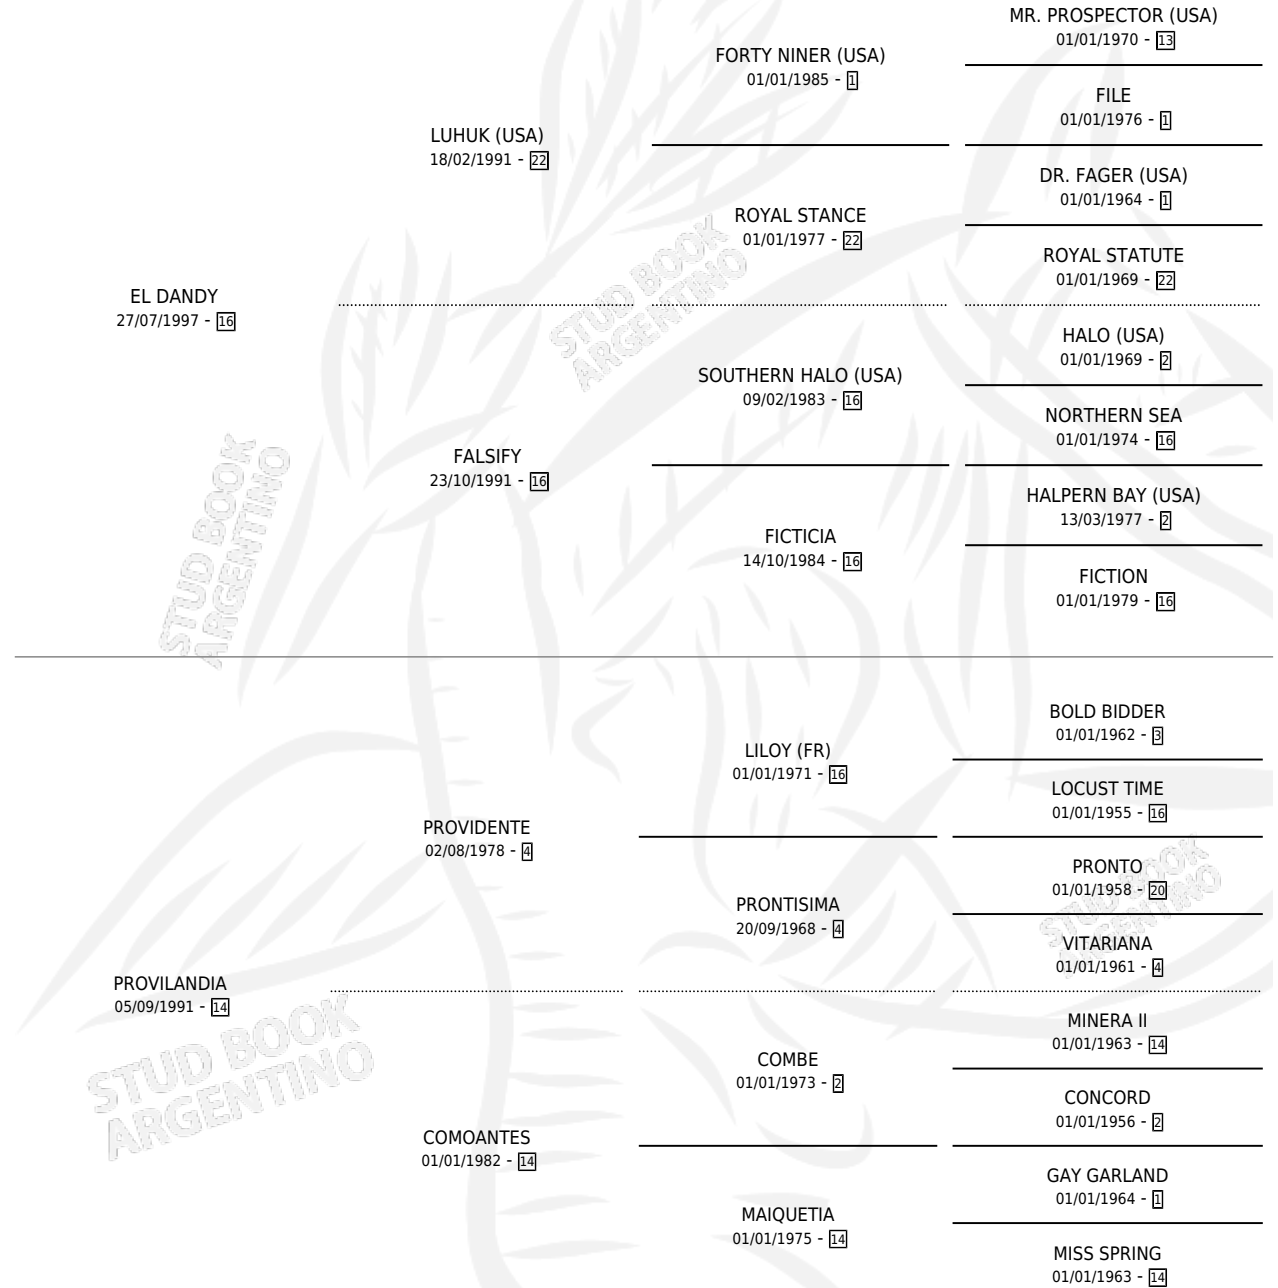

ALFREDO EL DANDY

por EL DANDY y PROVILANDIA por PROVIDENTE

Argentina · Macho · Alazan · SP · 23/09/2005
Familia 14-f · Volumen 39

ESTADO

TIPIFICACIÓN SANGUÍNEA	X
TIPIFICACIÓN POR ADN	X
PASAPORTE	X
IDENTIFICACIÓN POR MICROCHIP	X
REPRODUCTOR	X

Lugar de nacimiento: Alegma

Criador: Alegma

PEDIGREE

ALFREDO EL DANDY

Datos oficiales del Stud Book Argentino

Documento generado el 08/05/2026

studbook.org.ar