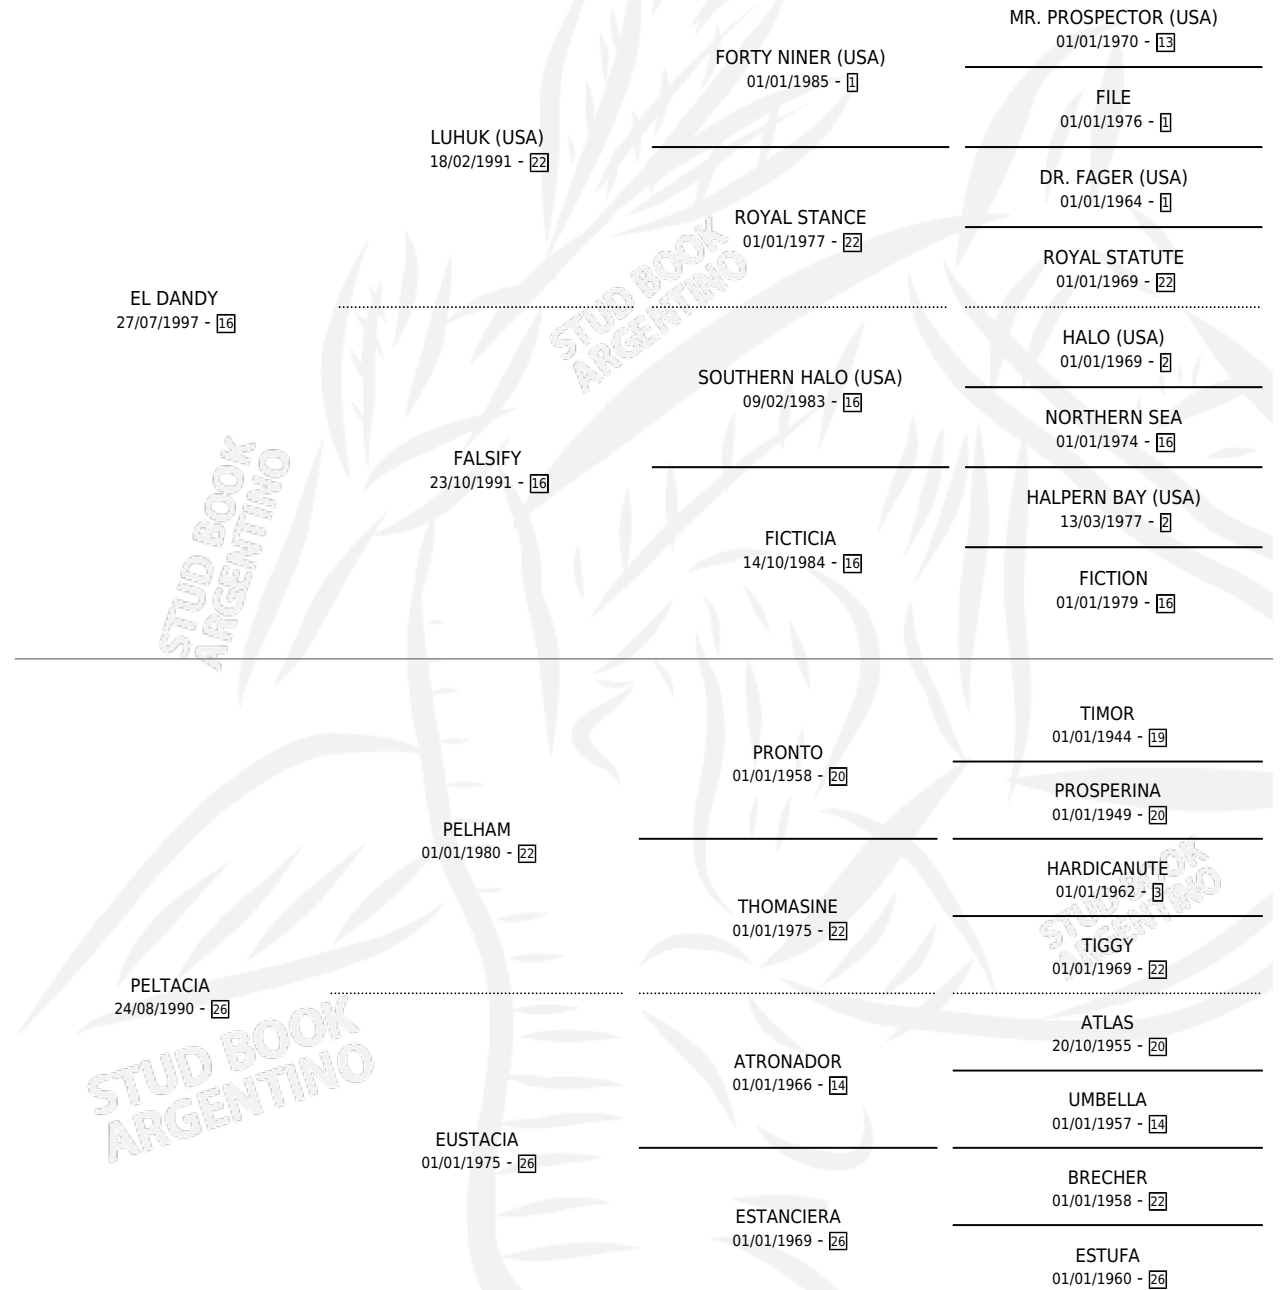

PRONTA DY

por EL DANDY y PELTACIA por PELHAM

Argentina · Hembra · Alazan · SP · 11/09/2005
Familia 26 · Volumen 39

ESTADO

TIPIFICACIÓN SANGUÍNEA	X
TIPIFICACIÓN POR ADN	X
PASAPORTE	X
IDENTIFICACIÓN POR MICROCHIP	X
REPRODUCTOR	X

Lugar de nacimiento: Alegma

Criador: Alegma

PEDIGREE

PRONTA DY

Datos oficiales del Stud Book Argentino

Documento generado el 06/05/2026

studbook.org.ar