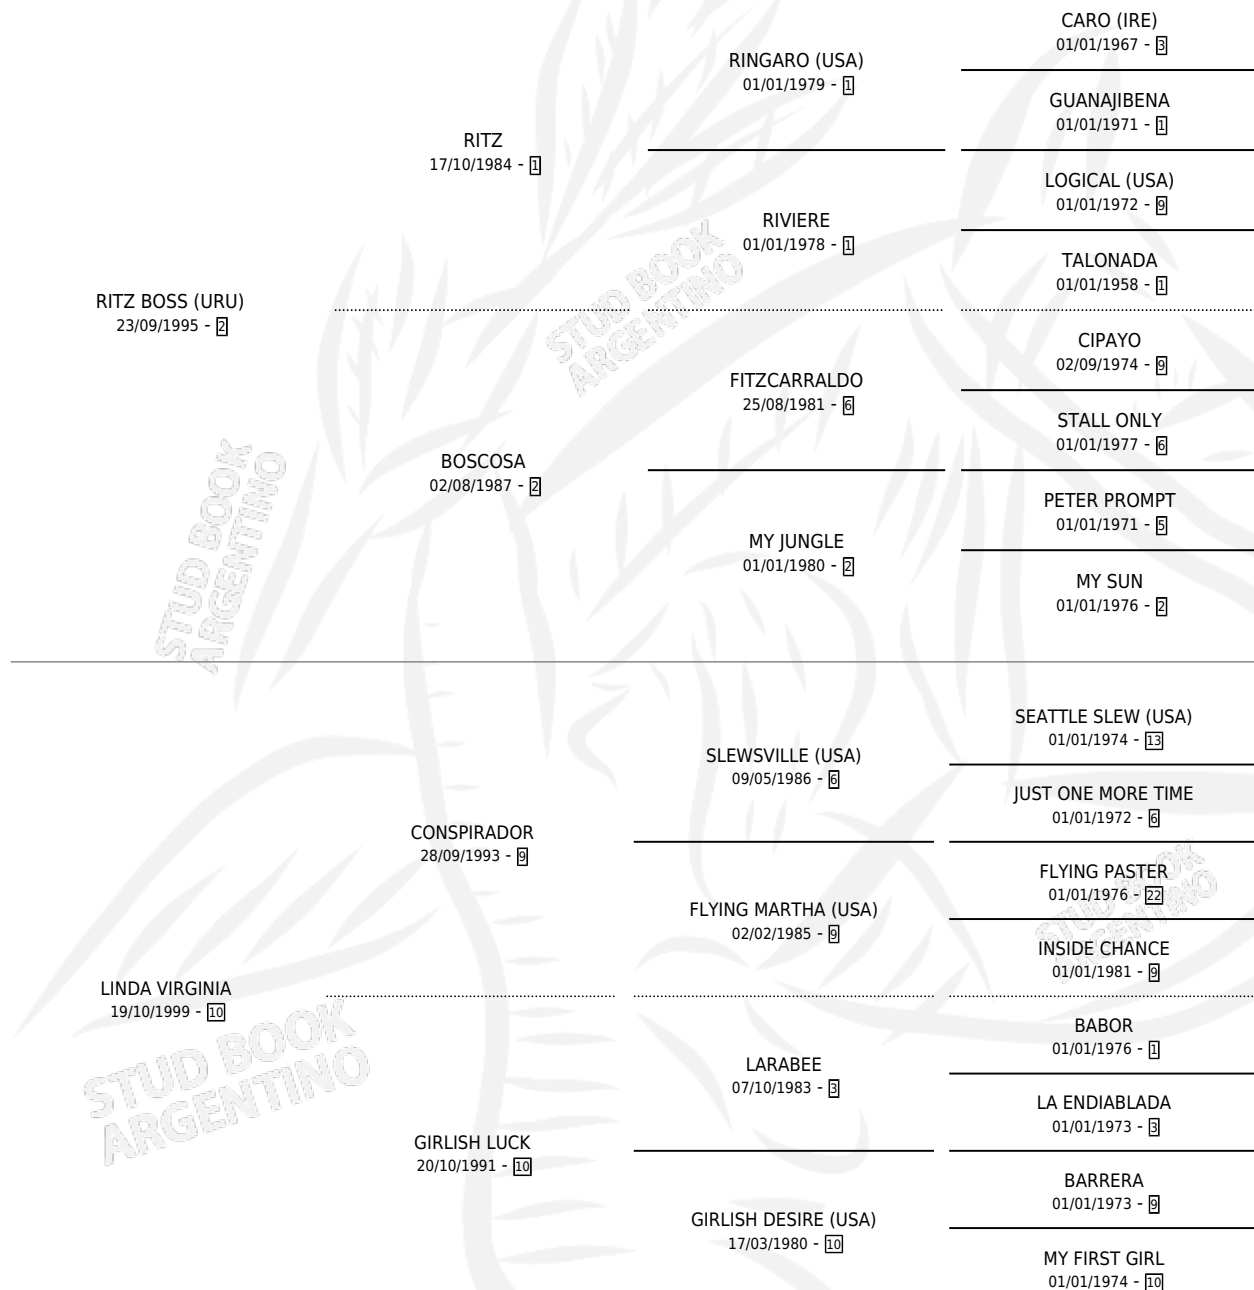

TRUE DESTINY

por RITZ BOSS (URU) y LINDA VIRGINIA por
CONSPIRADOR

Argentina · Hembra · Tordillo · SP · 25/09/2005
Familia 10-c · Volumen 39

ESTADO

TIPIFICACIÓN SANGUÍNEA	X
TIPIFICACIÓN POR ADN	✓
PASAPORTE	✓
IDENTIFICACIÓN POR MICROCHIP	X
REPRODUCTOR	✓

Lugar de nacimiento: Lindor
Criador: Lindor

~

HIJOS

	MACHOS	HEMBRAS
3 NACIERON	1	2
2 CORRIERON	1	1

SIN ACTUACIONES

PEDIGREE

S

mientos 3 / Efectividad 37.50%

PADRILLO	PRODUCTO	CRIADOR	1ER SERVICIO	ÚLTIMO SERVICIO
SALEROSO HAYDEN	Ø		19/09/2013	20/11/2013
LINDO LAUTARO	Ø		24/08/2012	27/08/2012
SALEROSO HAYDEN	PRINCESS BOLD (H A, 13/08/2012)	LINDOR	09/09/2011	09/09/2011
BONAERENSE	GRAN GURI (M T, 30/08/2011)	LINDOR	27/09/2010	29/09/2010
BONAERENSE	Ø		14/09/2009	09/10/2009
BASIL HAYDEN (USA)	ANGELITA HAYDEN (H T, 15/08/2009)	LINDOR	15/09/2008	15/09/2008
LINDO LAUTARO	Ø		03/04/2008	16/05/2008
BONAERENSE	Ø		28/12/2007	30/12/2007