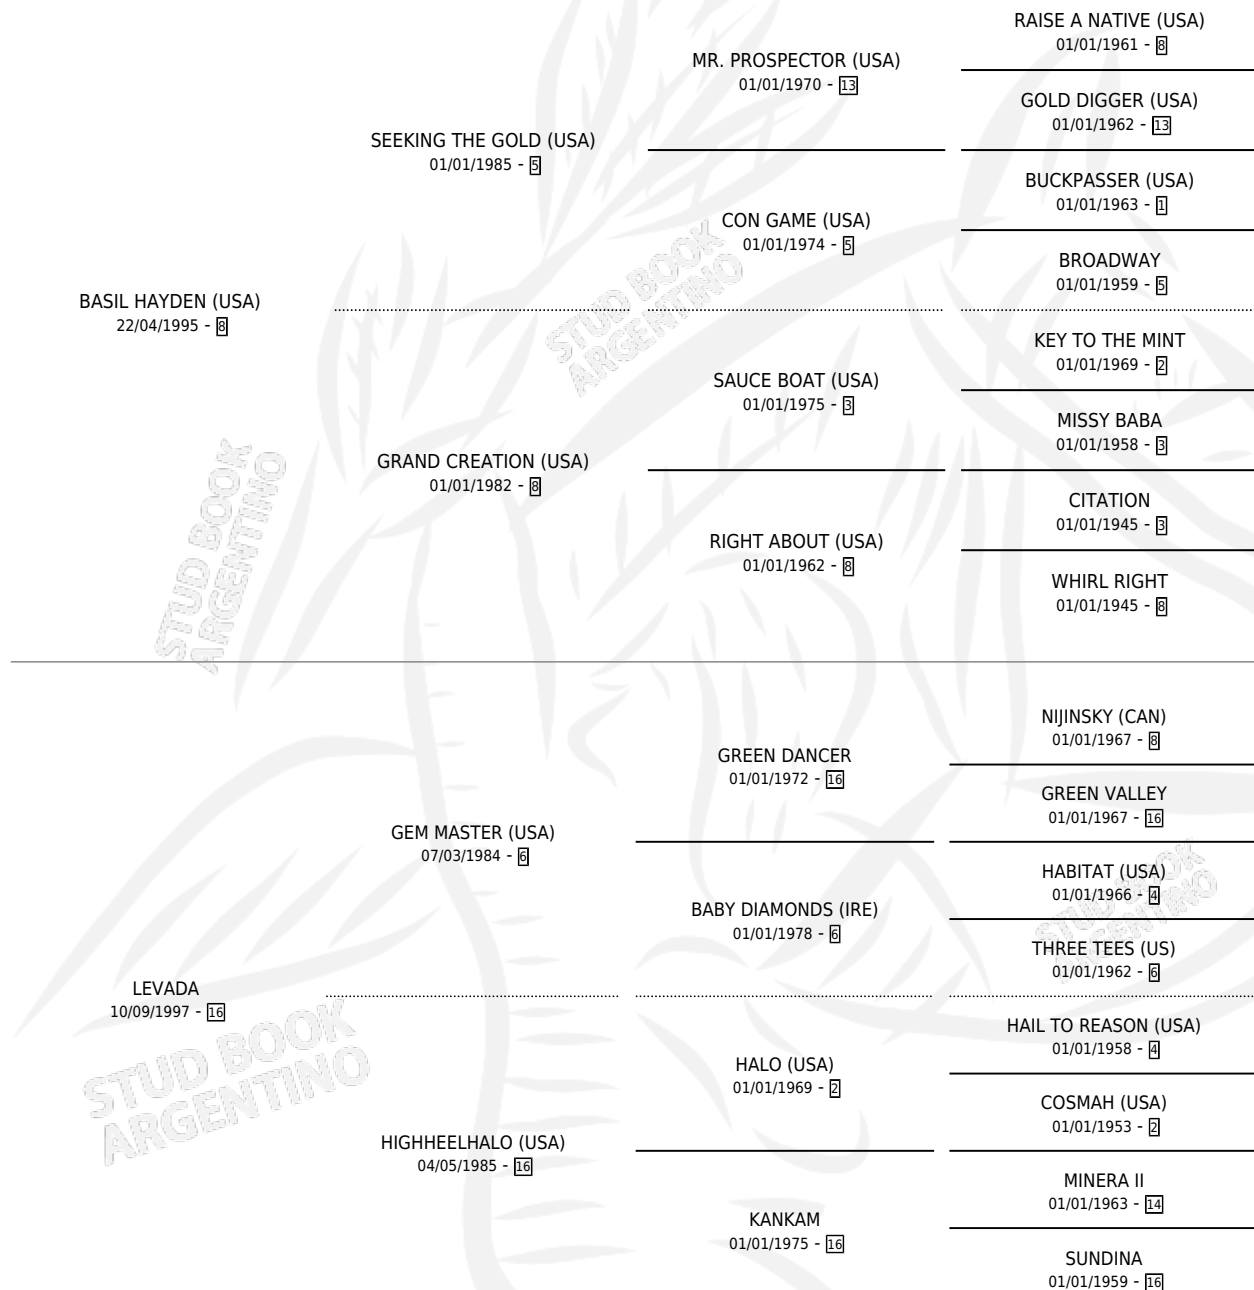

BASIL GOLD

por **BASIL HAYDEN (USA)** y **LEVADA por GEM MASTER (USA)**

Argentina · Macho · Zaino · SP · 19/09/2005
Familia 16-h · Volumen 39

ESTADO

TIPIFICACIÓN SANGUÍNEA	X
TIPIFICACIÓN POR ADN	✓
PASAPORTE	X
IDENTIFICACIÓN POR MICROCHIP	X
REPRODUCTOR	X

Lugar de nacimiento: Lindor
Criador: Lindor

PEDIGREE

CAMPAÑA

Solo carreras oficiales de Argentina

POR EDAD

EDAD	CC	1°	2°	3°	4°	5°	NP	CLC	CLG	CLCG1	CLGG1	IMPORTE	GANANCIA / CC
4 AÑOS	1	0	0	0	0	0	1	0	0	0	0	\$0	\$0
TOTALES	1	0	0	0	0	0	1	0	0	0	0	\$0	\$0
%		0.0%	0.0%	0.0%	0.0%	0.0%	100%	0.0%	0.0%	0.0%	0.0%		