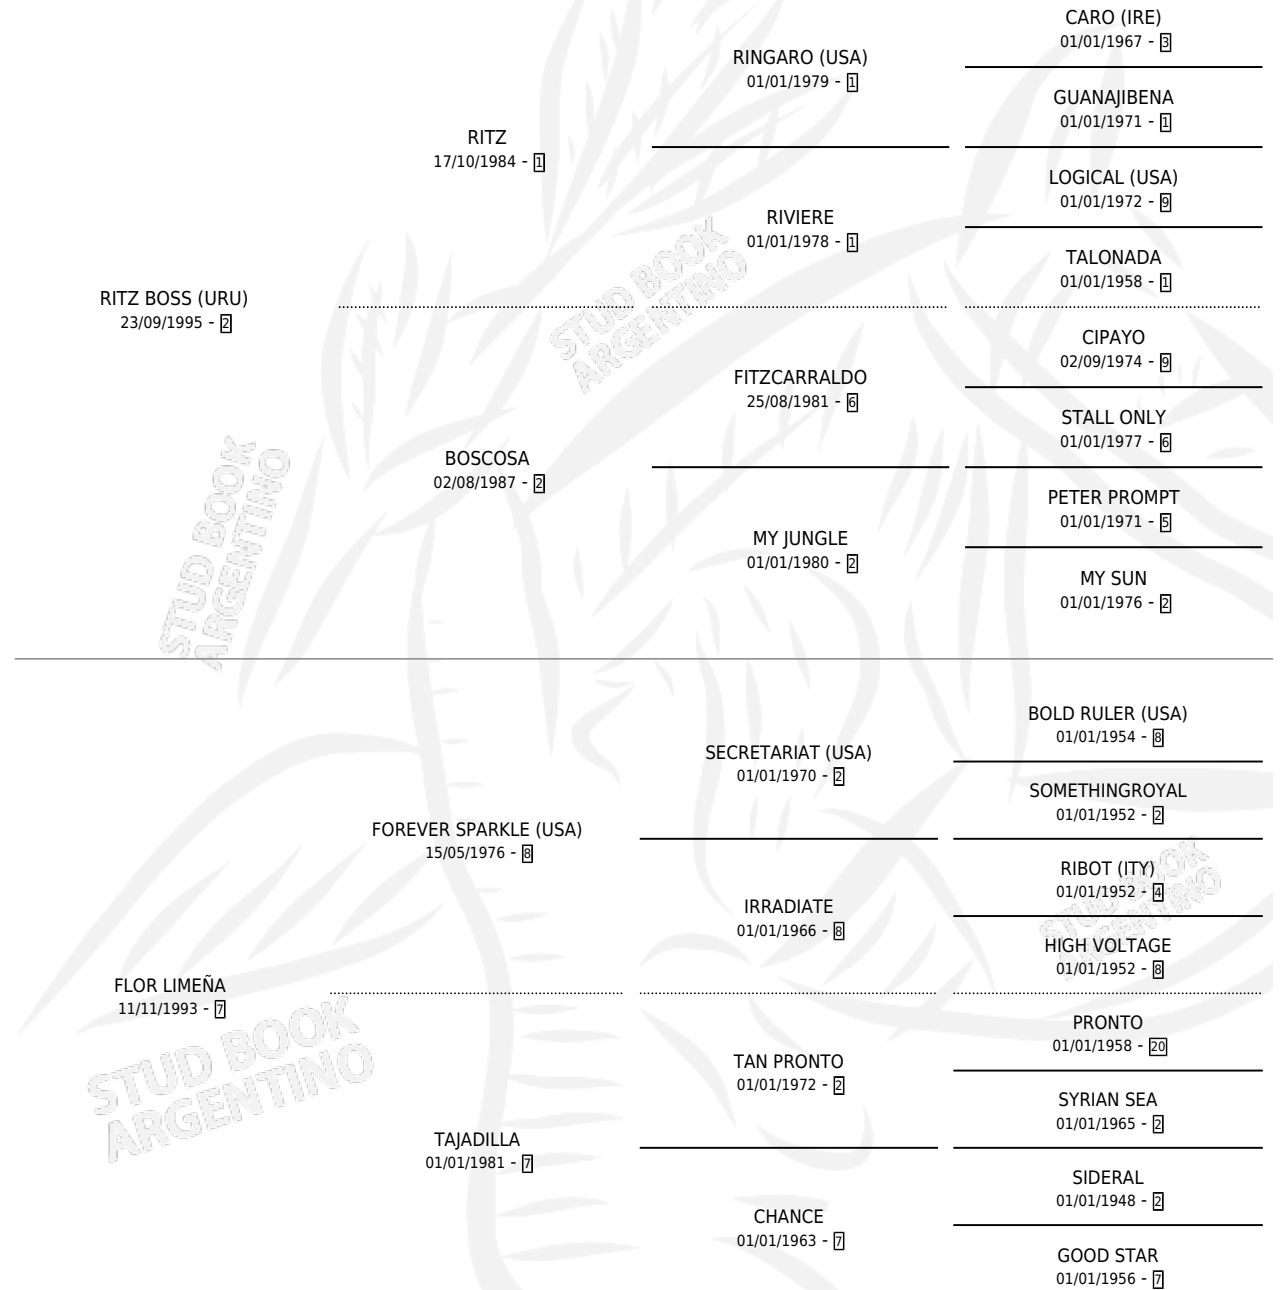

GOLD BOX

por RITZ BOSS (URU) y FLOR LIMEÑA por FOREVER SPARKLE (USA)

Argentina · Hembra · Tordillo · SP · 21/09/2005
Familia 7 · Volumen 39

ESTADO

TIPIFICACIÓN SANGUÍNEA	X
TIPIFICACIÓN POR ADN	✓
PASAPORTE	X
IDENTIFICACIÓN POR MICROCHIP	X
REPRODUCTOR	✓

Lugar de nacimiento: Lindor
Criador: Lindor

~

HIJOS

	MACHOS	HEMBRAS
2 NACIERON	0	2
SIN ACTUACIONES		

PEDIGREE

CAMPAÑA

Solo carreras oficiales de Argentina

POR EDAD