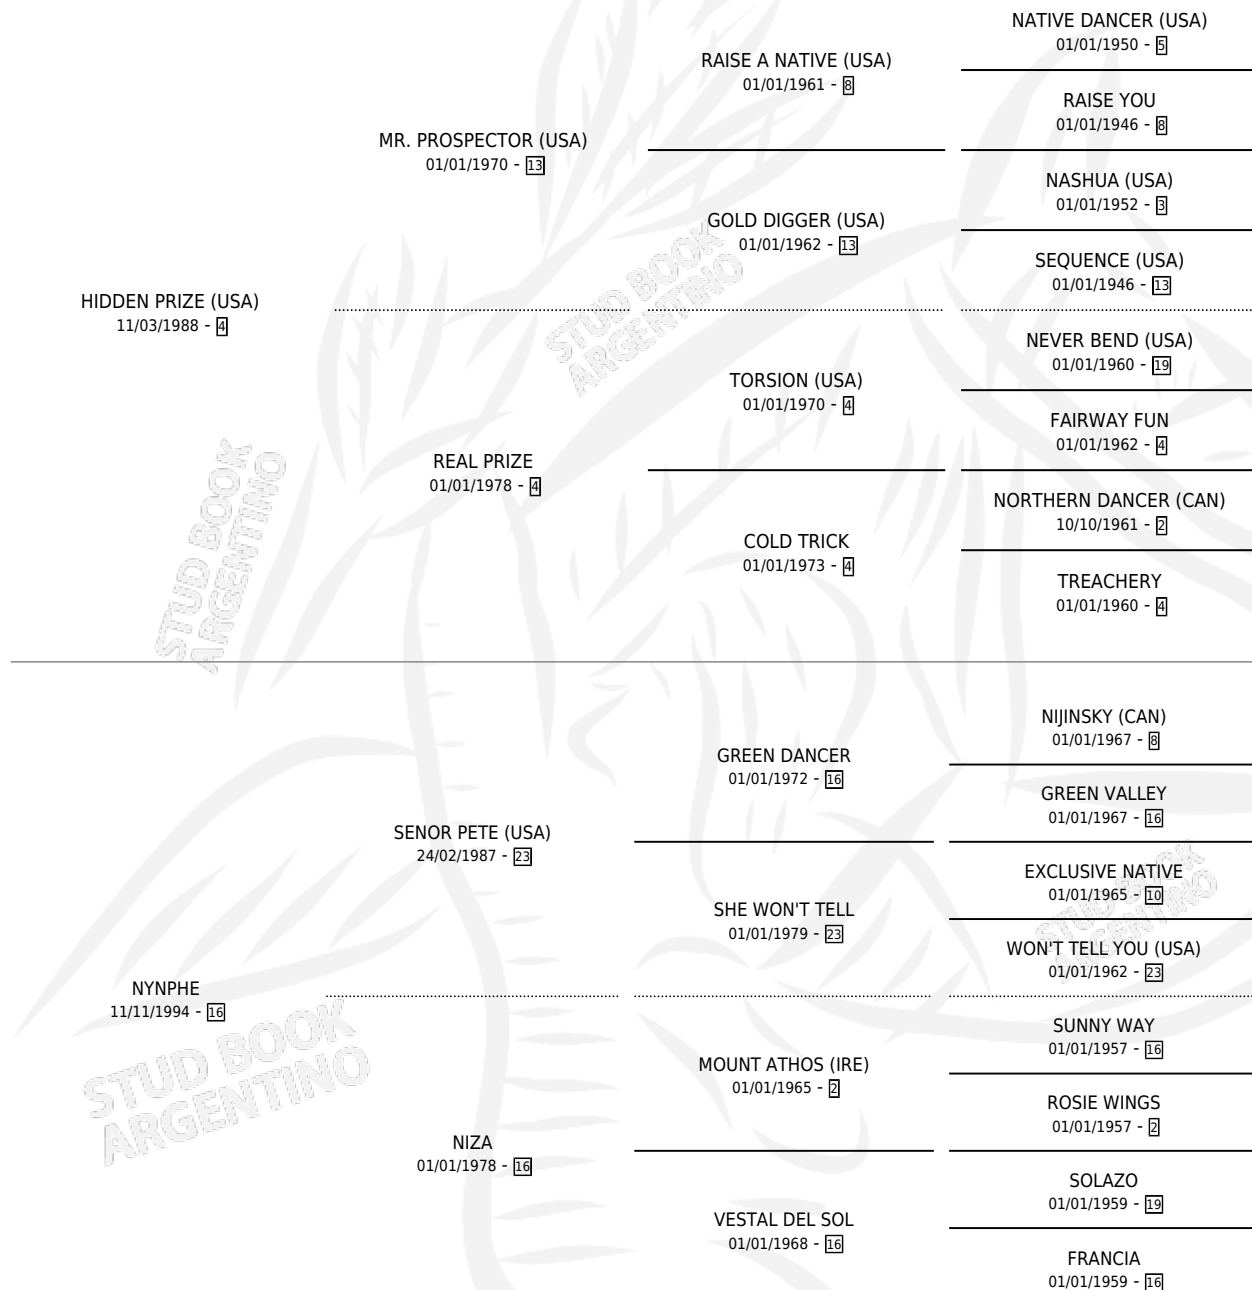

NEW YEAR

por **HIDDEN PRIZE (USA)** y **NYNPHE** por **SEÑOR PETE (USA)**

Argentina · Macho · Alazan · SP · 13/09/2005
Familia 16-e · Volumen 39

ESTADO

TIPIFICACIÓN SANGUÍNEA	X
TIPIFICACIÓN POR ADN	✓
PASAPORTE	X
IDENTIFICACIÓN POR MICROCHIP	X
REPRODUCTOR	X

Lugar de nacimiento: Orilla Del Monte

Criador: Orilla Del Monte

PEDIGREE

NEW YEAR

Datos oficiales del Stud Book Argentino

Documento generado el 06/05/2026

studbook.org.ar