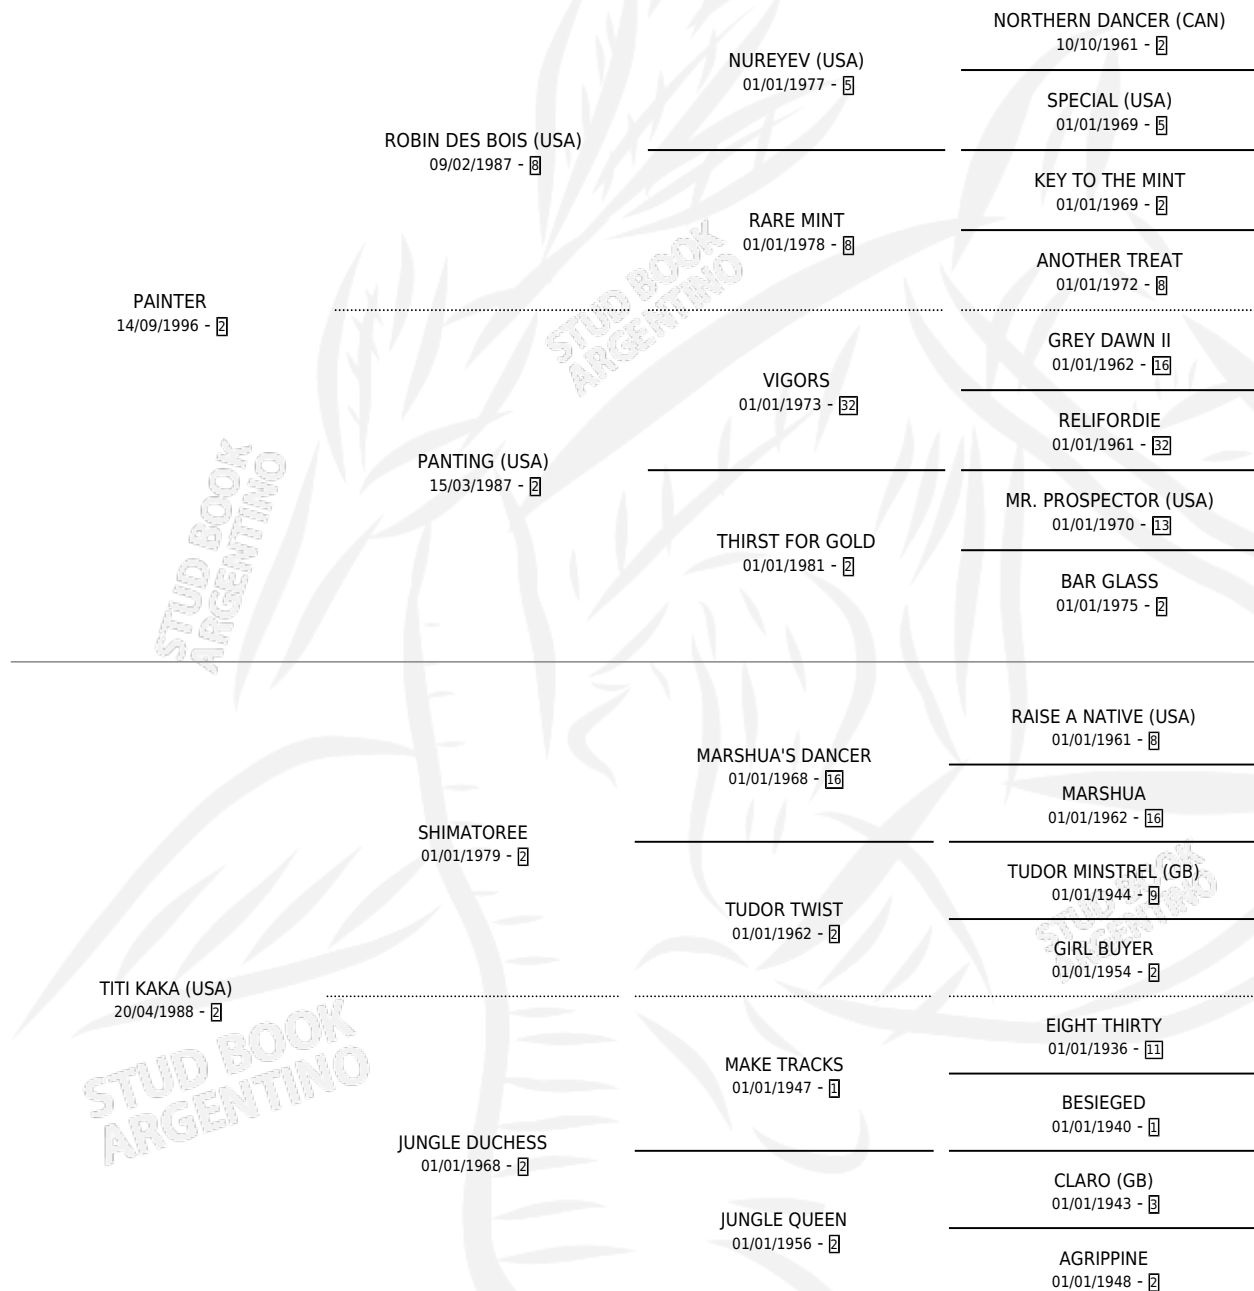

TIMELY BROAD

por PAINTER y TITI KAKA (USA) por SHIMATOREE

Argentina · Hembra · Zaino · SP · 17/09/2005
Familia 2-g · Volumen 39

ESTADO

TIPIFICACIÓN SANGUÍNEA	X
TIPIFICACIÓN POR ADN	✓
PASAPORTE	X
IDENTIFICACIÓN POR MICROCHIP	X
REPRODUCTOR	✓

Lugar de nacimiento: Orilla Del Monte

Criador: Orilla Del Monte

~

HIJOS

	MACHOS	HEMBRAS
8 NACIERON	2	6
7 CORRIERON	2	5
5 GANARON	1	4
1 GANADORES CL	0 GANADORES GR	0 GANADORES G1

PEDIGREE