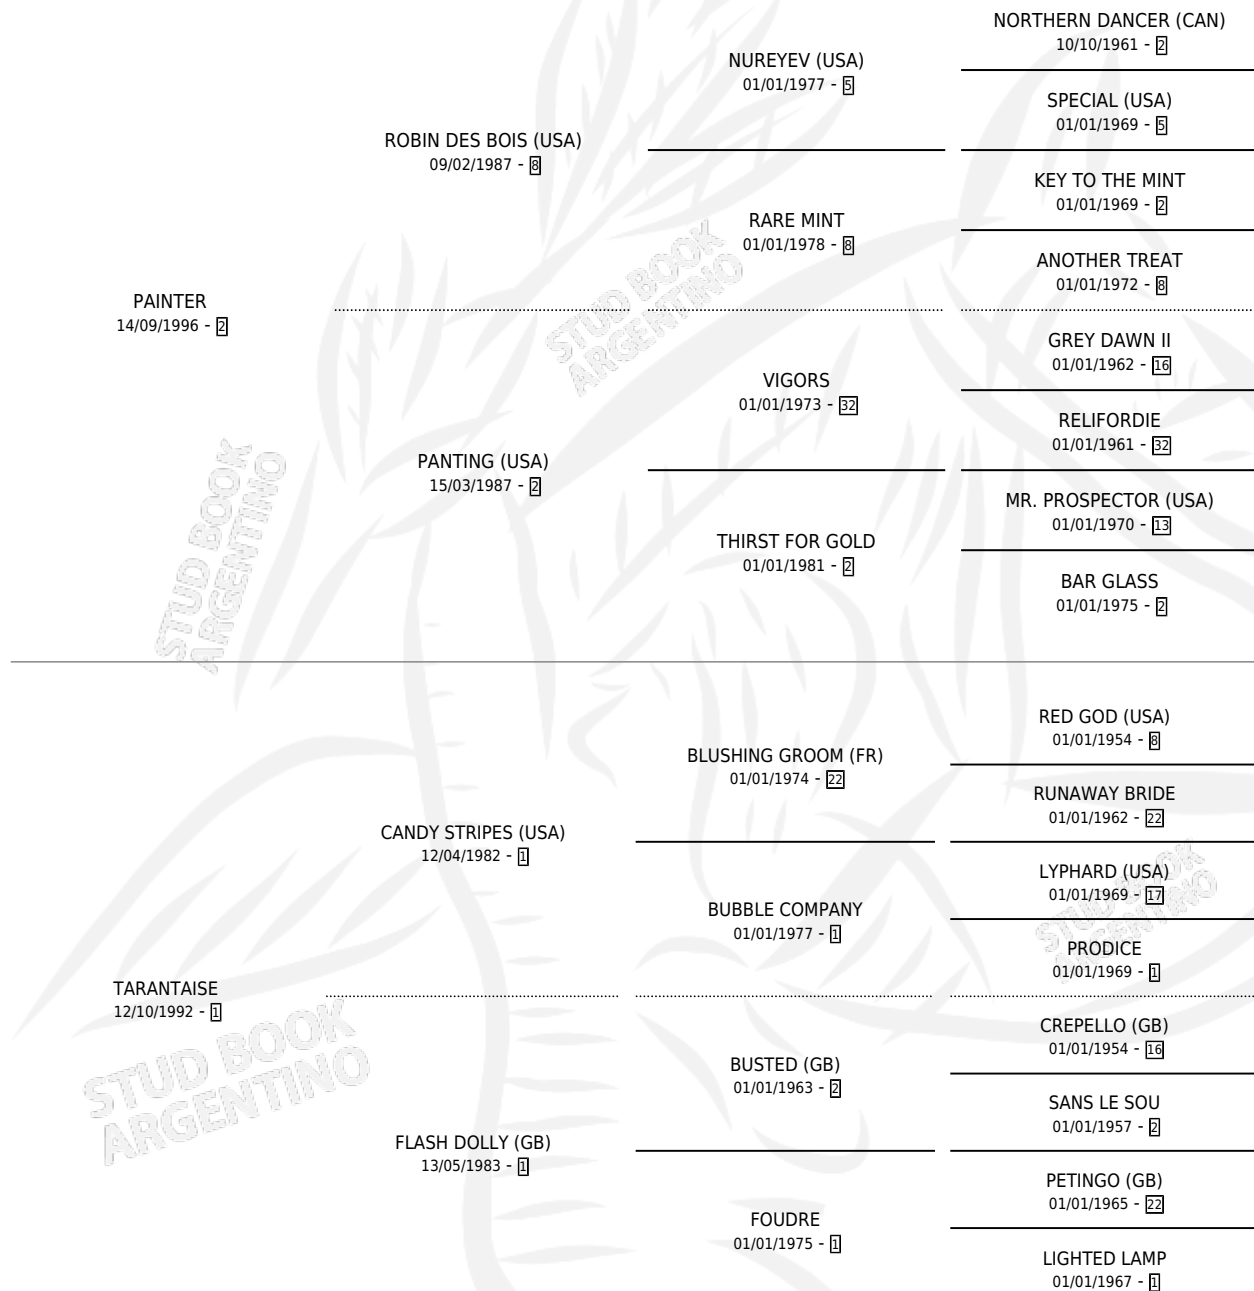

HAPPY FACE

por PAINTER y TARANTAISE por CANDY STRIPES (USA)

Argentina · Hembra · Alazan Tostado · SP · 29/09/2005
Familia 1-s · Volumen 39

ESTADO

TIPIFICACIÓN SANGUÍNEA	X
TIPIFICACIÓN POR ADN	✓
PASAPORTE	X
IDENTIFICACIÓN POR MICROCHIP	X
REPRODUCTOR	✓

Lugar de nacimiento: Orilla Del Monte

Criador: Sin dato

~

HIJOS

	MACHOS	HEMBRAS
4 NACIERON	2	2
SIN ACTUACIONES		

PEDIGREE

CAMPAÑA

Solo carreras oficiales de Argentina