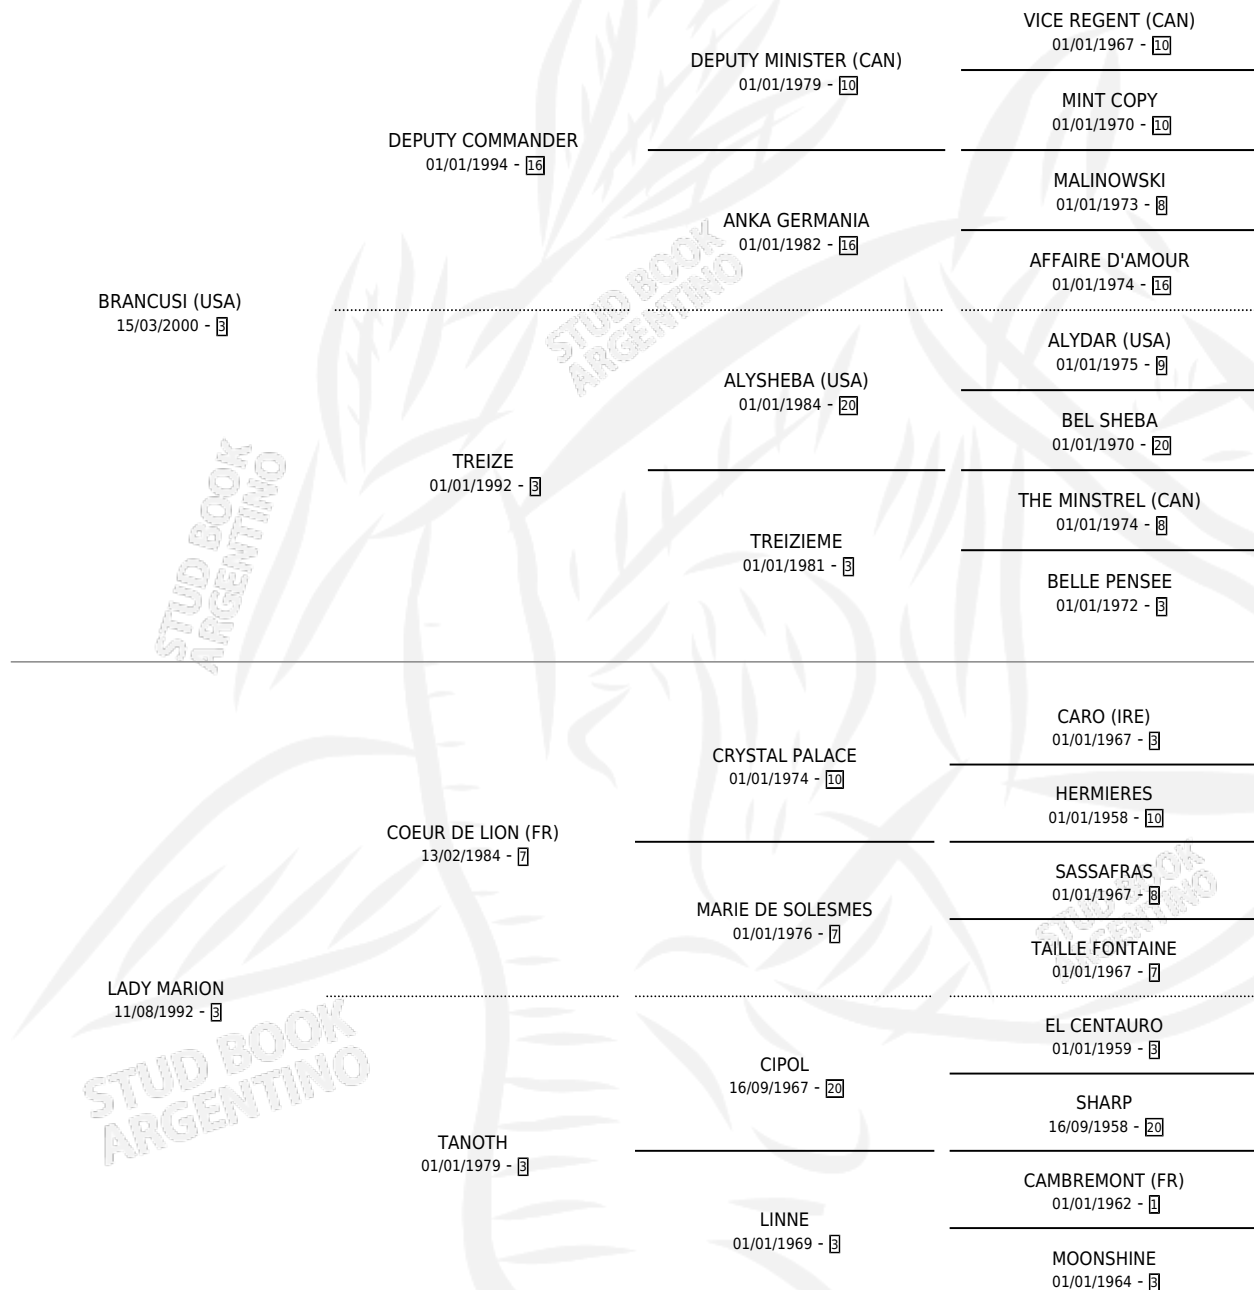

BLUESY

por **BRANCUSI (USA)** y **LADY MARION** por **COEUR DE LION (FR)**

Argentina · Hembra · Tordillo · SP · 28/09/2005
Familia 3-o · Volumen 39

ESTADO

TIPIFICACIÓN SANGUÍNEA	X
TIPIFICACIÓN POR ADN	✓
PASAPORTE	X
IDENTIFICACIÓN POR MICROCHIP	X
REPRODUCTOR	✓

Lugar de nacimiento: Orilla Del Monte
Criador: Garat Juan Martin

~

HIJOS

	MACHOS	HEMBRAS
2 NACIERON	2	0
SIN ACTUACIONES		

PEDIGREE

S

mientos 2 / Efectividad 50.00%

PADRILLO	PRODUCTO	CRIADOR	1ER SERVICIO	ÚLTIMO SERVICIO
PAINTER	Ø		26/09/2012	26/09/2012
BLUESY	BRAN PAINT (M ZT, 10/09/2012)	SIN DATO	10/09/2011	10/09/2011
Datos oficiales del Stud Book Argentino			01/12/2010	01/12/2010
PAINTER	Ø			
FIRST HALO	MALAMARRAO (M A, 20/11/2010)	SIN DATO	13/11/2009	30/11/2009