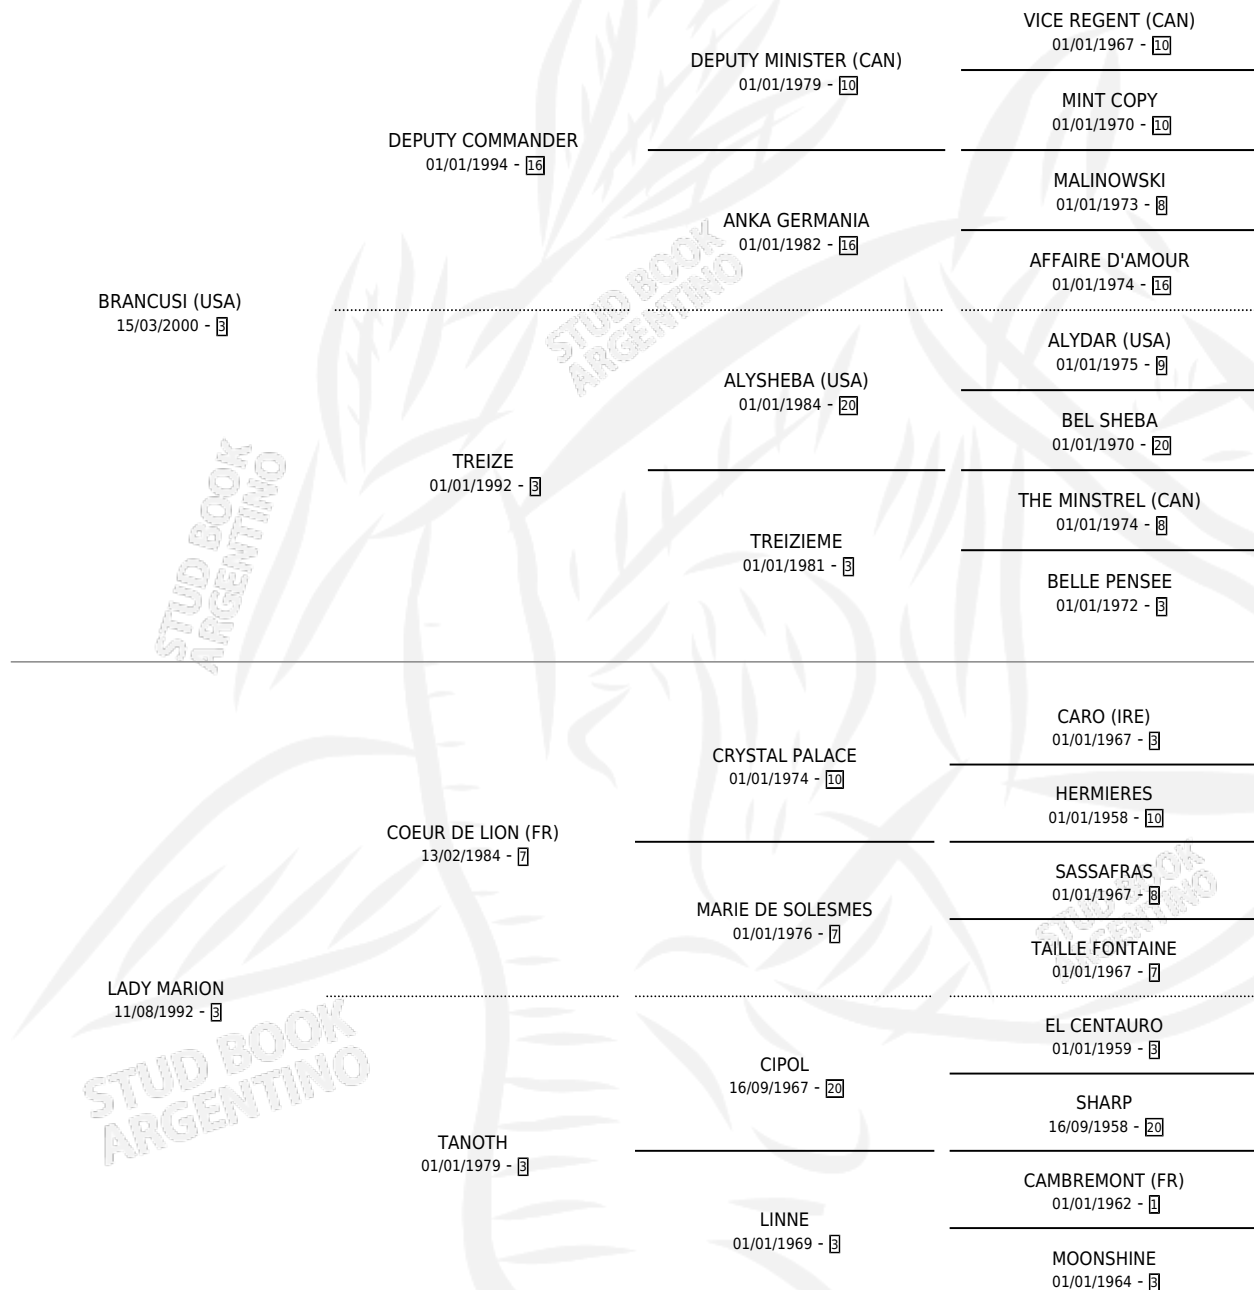

BLUESY

por **BRANCUSI (USA)** y **LADY MARION** por **COEUR DE LION (FR)**

Argentina · Hembra · Tordillo · SP · 28/09/2005
Familia 3-o · Volumen 39

ESTADO

TIPIFICACIÓN SANGUÍNEA	X
TIPIFICACIÓN POR ADN	✓
PASAPORTE	X
IDENTIFICACIÓN POR MICROCHIP	X
REPRODUCTOR	✓

Lugar de nacimiento: Orilla Del Monte
Criador: Garat Juan Martin

~

HIJOS

	MACHOS	HEMBRAS
2 NACIERON	2	0
SIN ACTUACIONES		

PEDIGREE

S

mientos 2 / Efectividad 50.00%

PADRILLO	PRODUCTO	CRIADOR	1ER SERVICIO	ÚLTIMO SERVICIO
PAINTER	Ø		26/09/2012	26/09/2012
BLUESY	BRAN PAINT (M ZT, 10/09/2012)	SIN DATO	10/09/2011	10/09/2011
Datos oficiales del Stud Book Argentino				
PAINTER	Ø		01/12/2010	01/12/2010
FIRST HALO	MALAMARRAO (M A, 20/11/2010)	SIN DATO	13/11/2009	30/11/2009