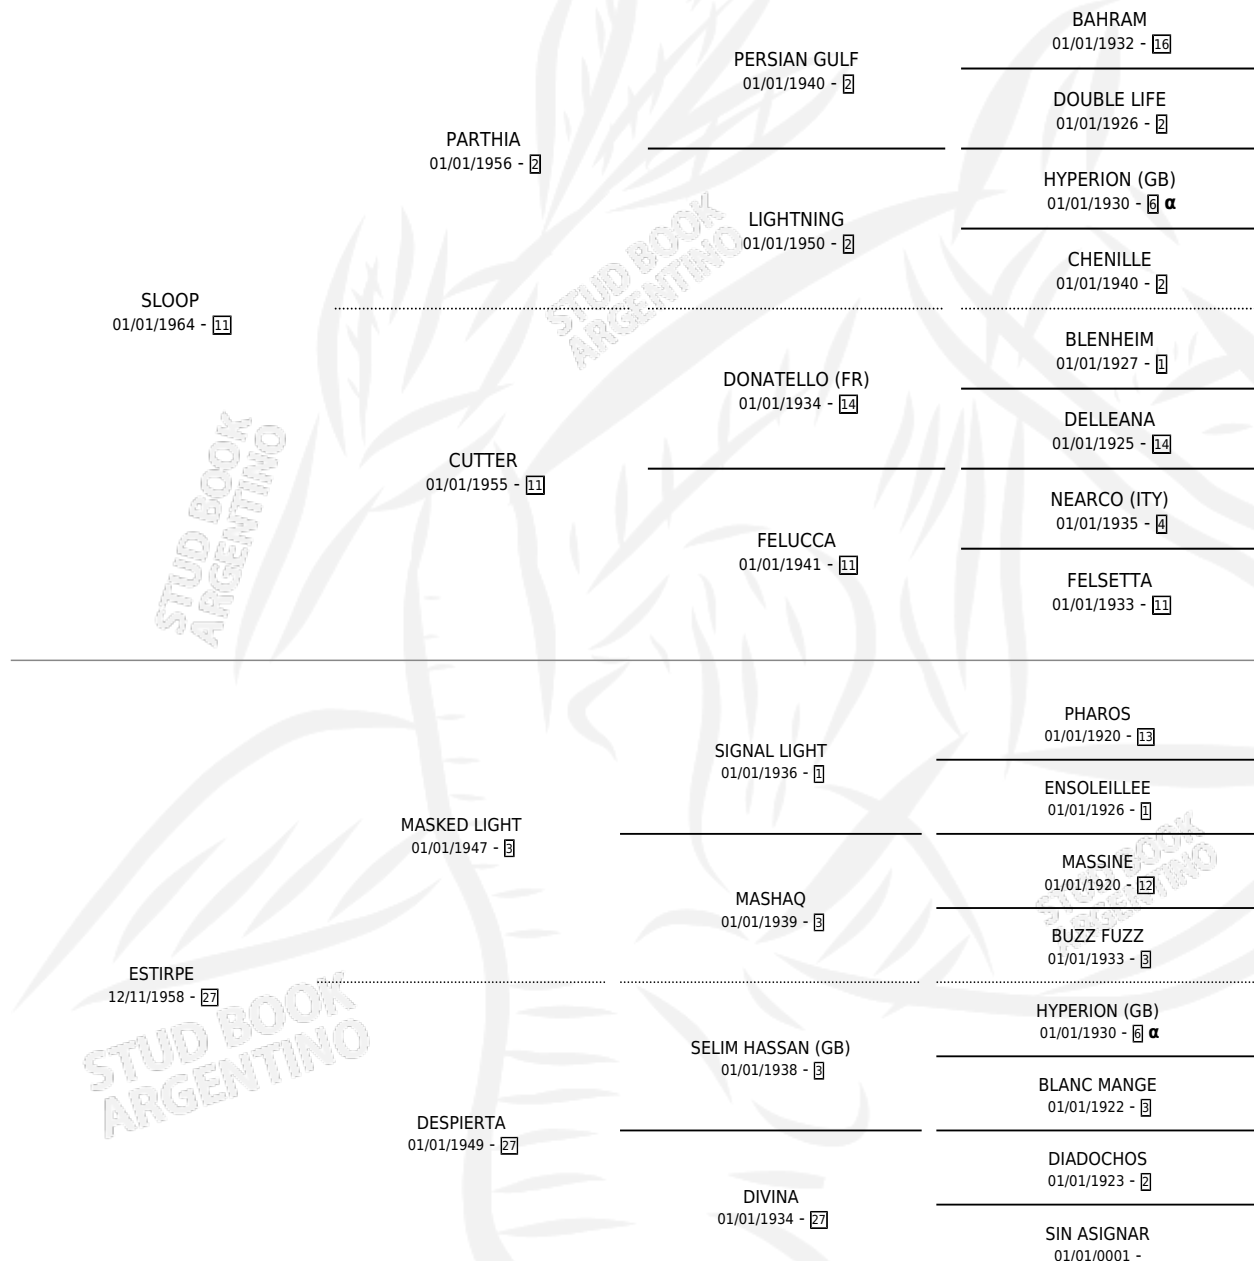

ESTIPENDIO

por SLOOP y ESTIRPE por MASKED LIGHT

Argentina · Macho · Alazan Tostado · SP · 20/10/1974
Familia 27 · Volumen 28

ESTADO

TIPIFICACIÓN SANGUÍNEA	X
TIPIFICACIÓN POR ADN	X
PASAPORTE	X
IDENTIFICACIÓN POR MICROCHIP	X
REPRODUCTOR	✓

Lugar de nacimiento: Campo particular

Criador: Sin dato

~

HIJOS

	MACHOS	HEMBRAS
9 NACIERON	5	4
2 CORRIERON	1	1
2 GANARON	1	1
0 GANADORES CL	0 GANADORES GR	0 GANADORES G1

PEDIGREE

INBREEDING : α