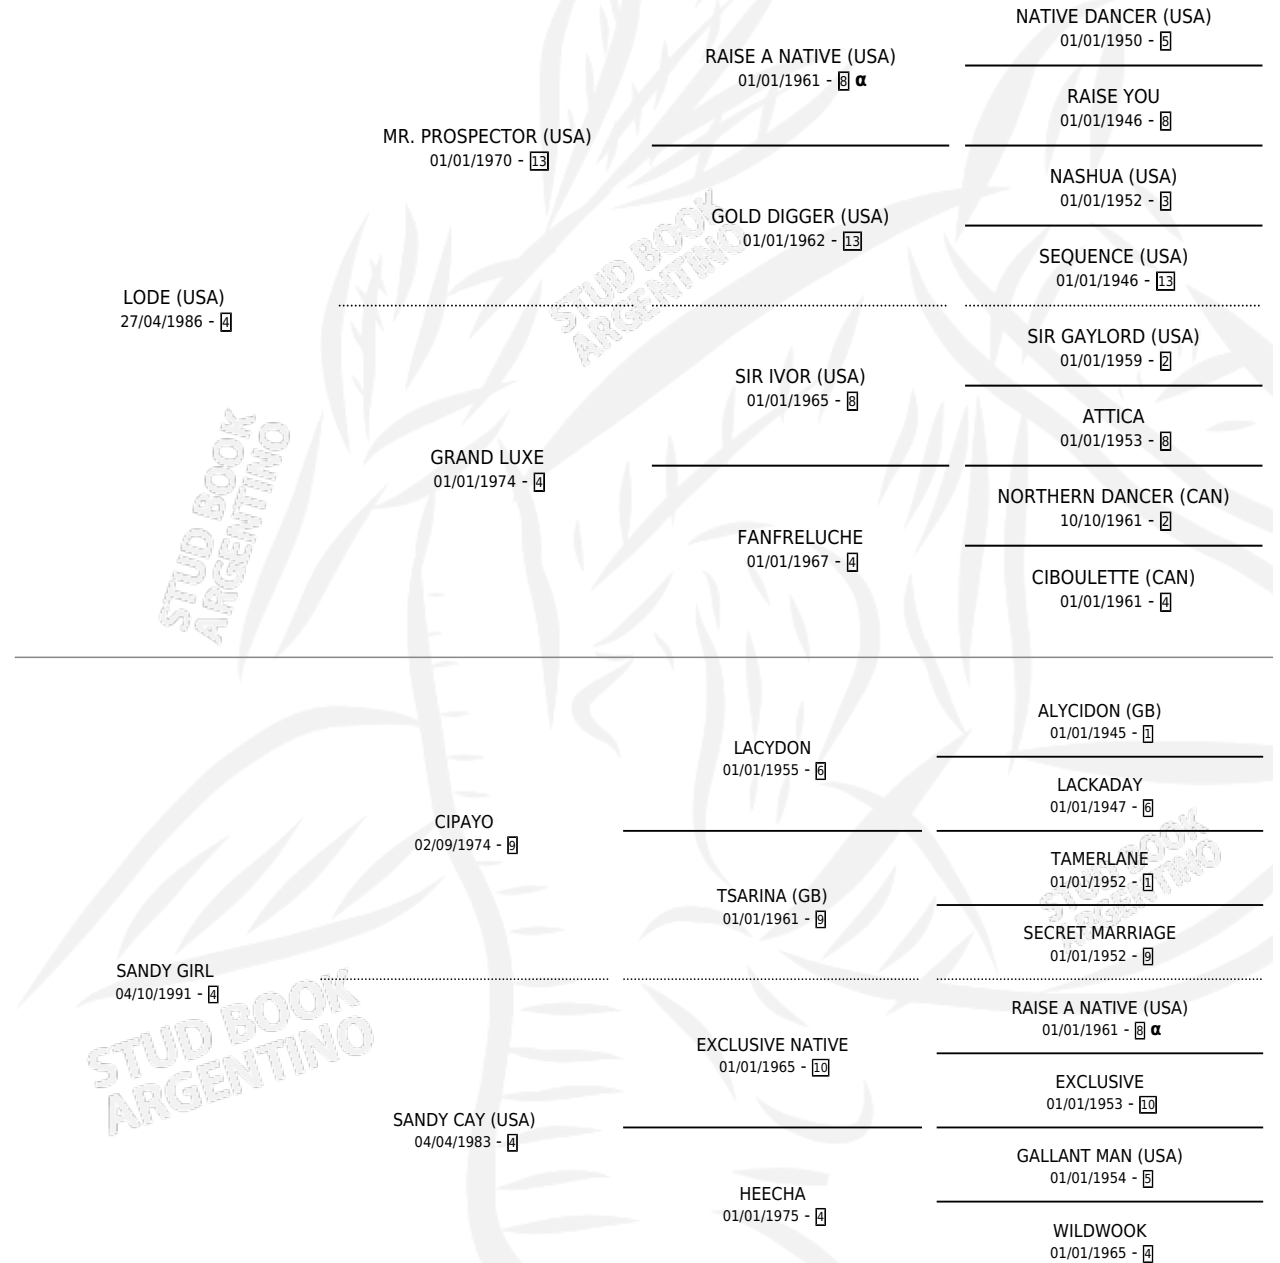

SANDY SUE

por **LODE (USA)** y **SANDY GIRL** por **CIPAYO**

Argentina · Hembra · Zaino Colorado · SP · 30/09/2005
Familia 4-m · Volumen 39

ESTADO

TIPIFICACIÓN SANGUÍNEA	X
TIPIFICACIÓN POR ADN	X
PASAPORTE	X
IDENTIFICACIÓN POR MICROCHIP	X
REPRODUCTOR	X

Lugar de nacimiento: Santa Maria De Araras

Criador: Santa Maria De Araras

PEDIGREE

INBREEDING : α

SANDY SUE

Datos oficiales del Stud Book Argentino

Documento generado el 11/06/2026

studbook.org.ar