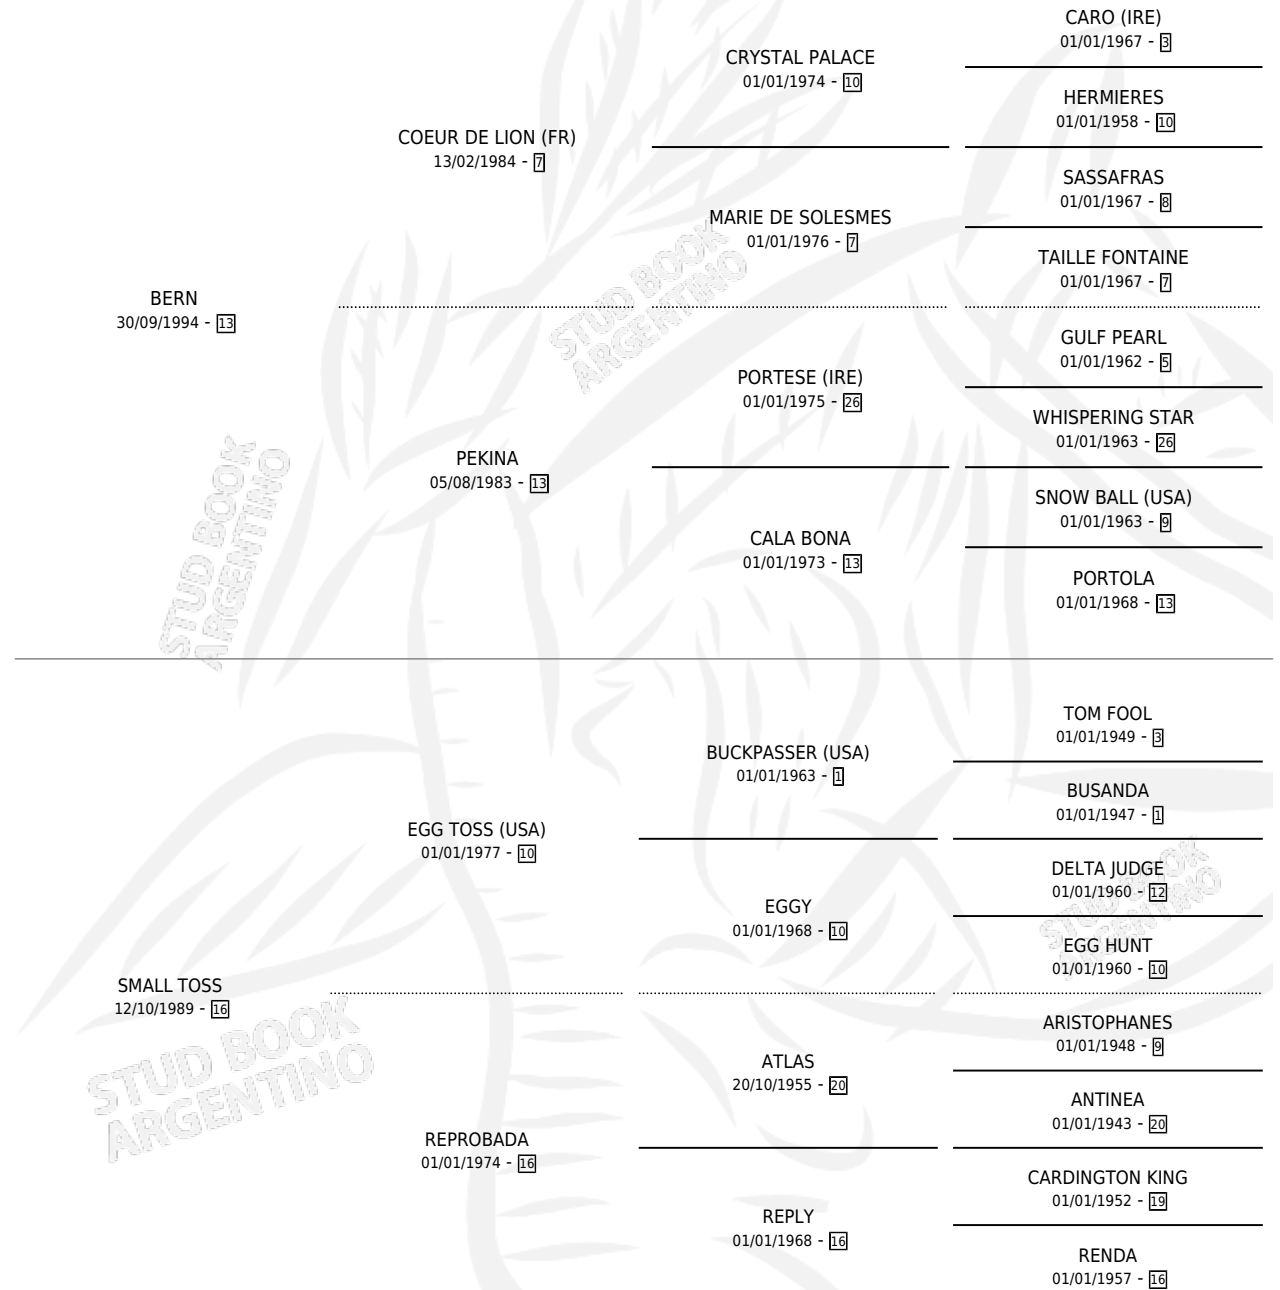

ALBERN VERAS

por **BERN** y **SMALL TOSS** por **EGG TOSS (USA)**

Argentina · Macho · Alazan · SP · 08/10/2005
Familia 16-e · Volumen 39

ESTADO

TIPIFICACIÓN SANGUÍNEA	X
TIPIFICACIÓN POR ADN	✓
PASAPORTE	X
IDENTIFICACIÓN POR MICROCHIP	X
REPRODUCTOR	X

Lugar de nacimiento: La Plegaria

Criador: Sin dato

PEDIGREE

ALBERN VERAS

Datos oficiales del Stud Book Argentino

Documento generado el 09/05/2026

studbook.org.ar