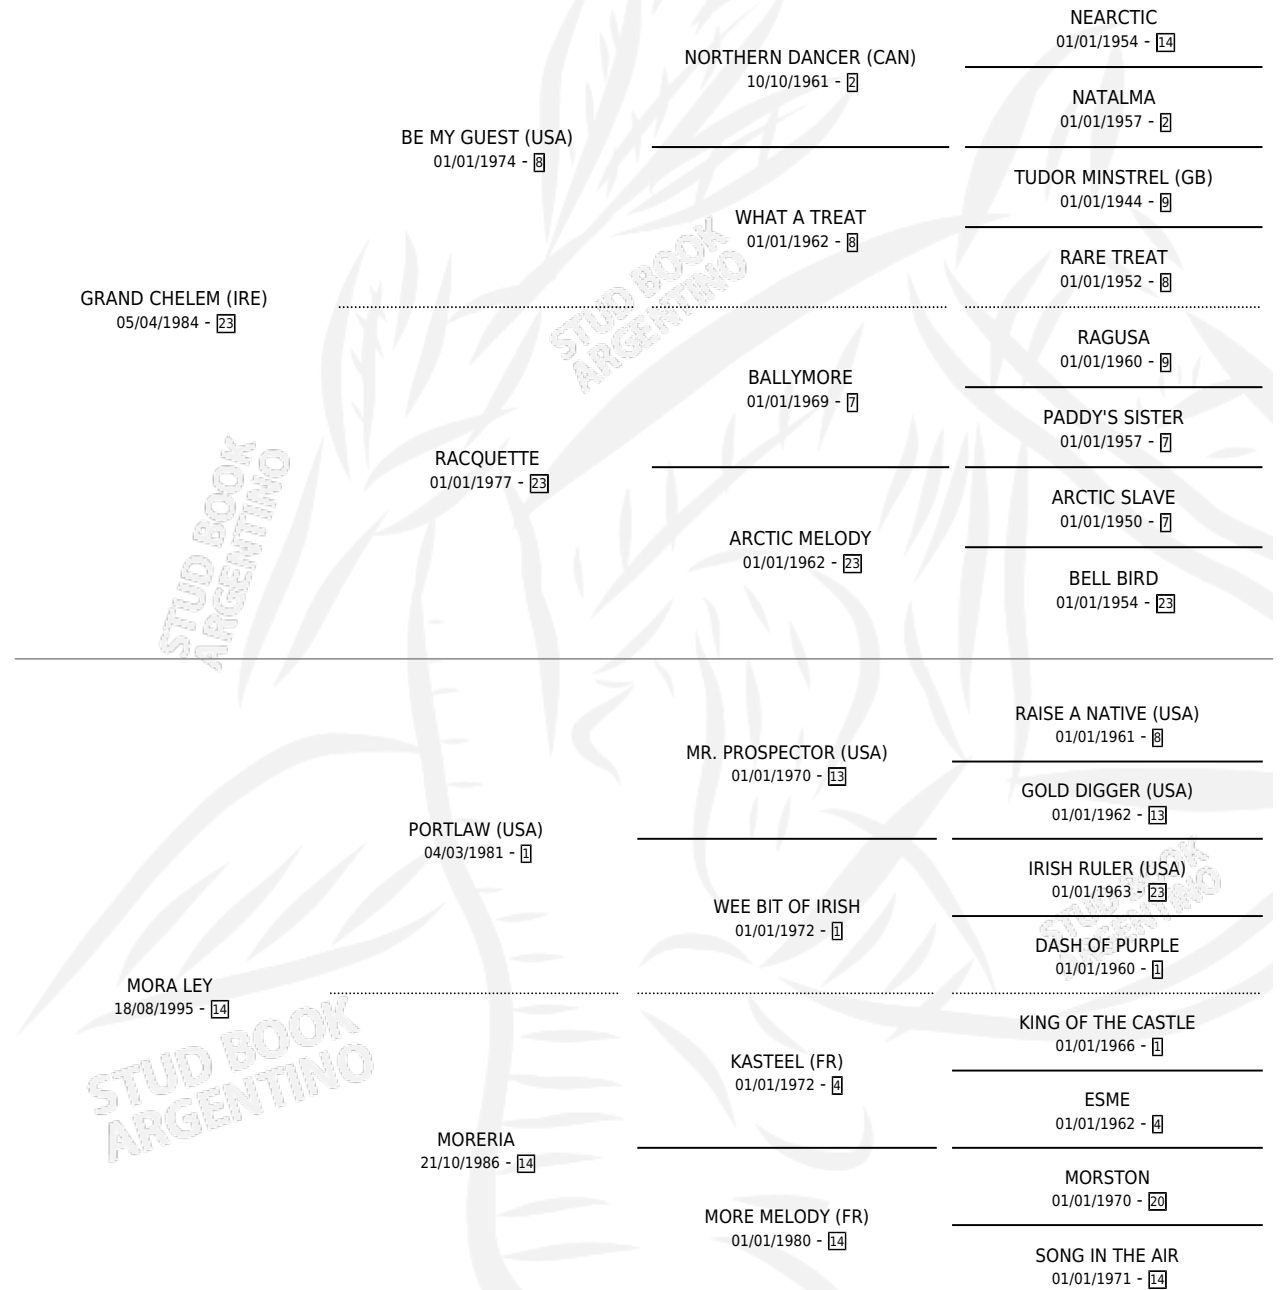

GRAND MORADA

por **GRAND CHELEM (IRE)** y **MORA LEY** por **PORTLAW (USA)**

Argentina · Hembra · Zaino Doradillo · SP · 07/10/2005
Familia 14-c · Volumen 39

ESTADO

TIPIFICACIÓN SANGUÍNEA	X
TIPIFICACIÓN POR ADN	✓
PASAPORTE	✓
IDENTIFICACIÓN POR MICROCHIP	X
REPRODUCTOR	X

Lugar de nacimiento: Tattersall

Criador: Tattersall

PEDIGREE

CAMPAÑA

Solo carreras oficiales de Argentina

POR EDAD

EDAD	CC	1°	2°	3°	4°	5°	NP	CLC	CLG	CLCG1	CLGG1	IMPORTE	GANANCIA / CC
4 AÑOS	7	0	0	0	0	0	7	0	0	0	0	\$0	\$0
TOTALES	7	0	0	0	0	0	7	0	0	0	0	\$0	\$0
%		0.0%	0.0%	0.0%	0.0%	0.0%	100%	0.0%	0.0%	0.0%	0.0%		