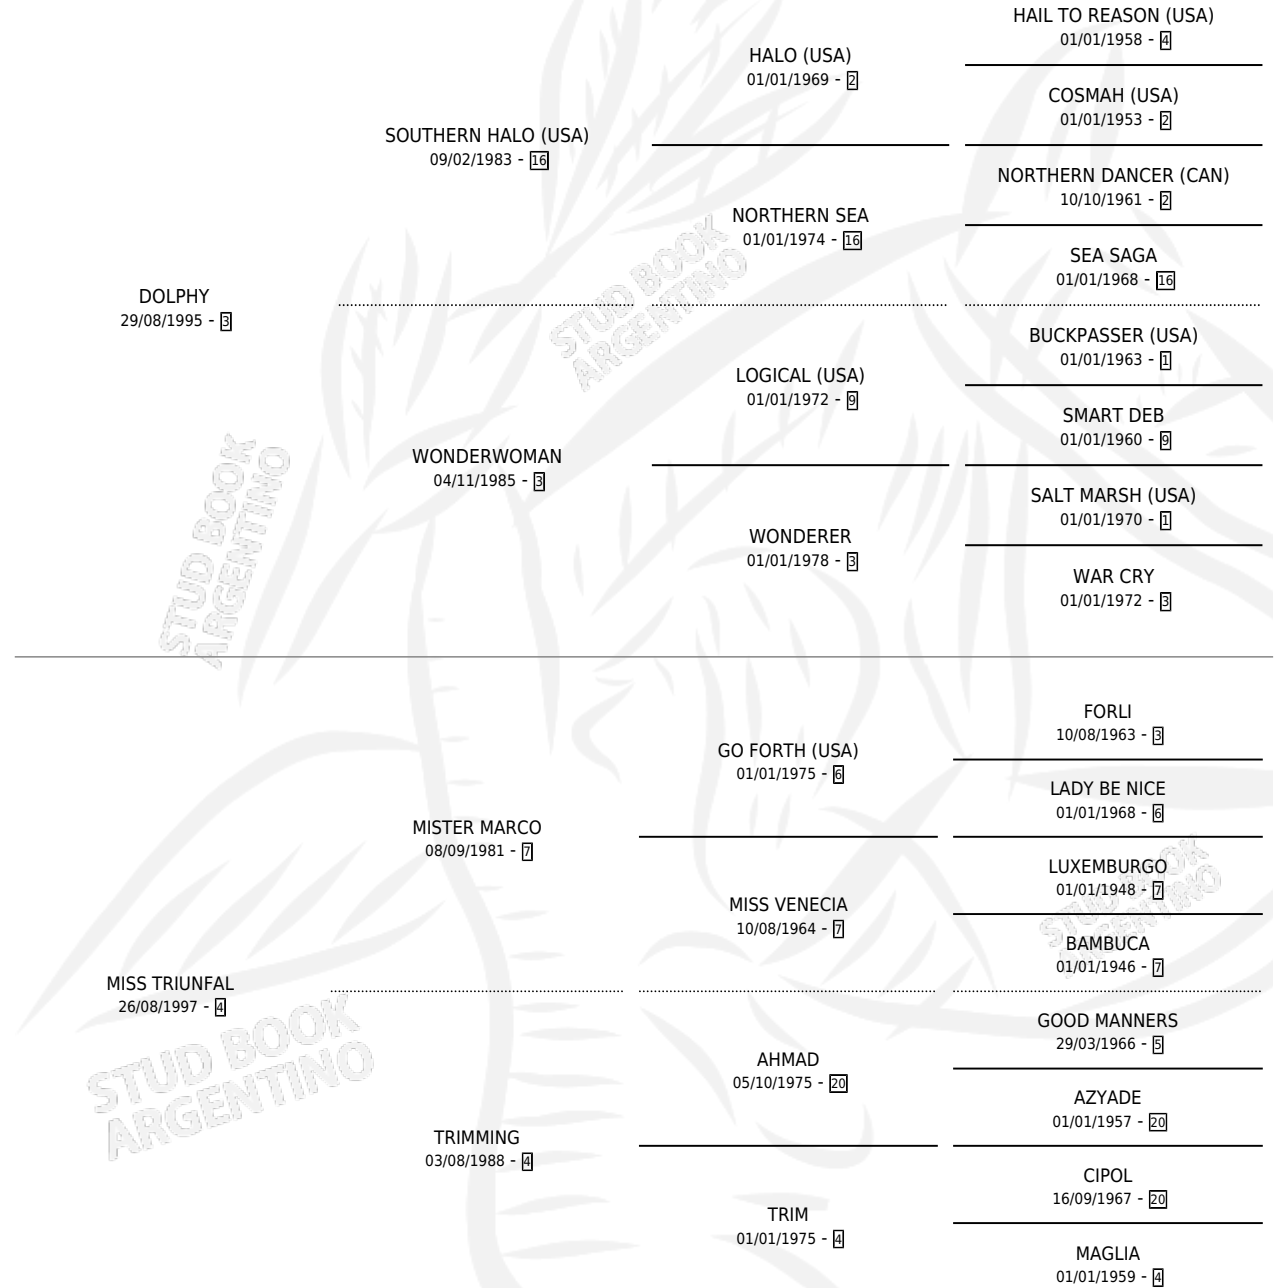

POR TRIUNFADORA

por DOLPHY y MISS TRIUNFAL por MISTER MARCO

Argentina · Hembra · Alazan · SP · 20/09/2005
Familia 4-j · Volumen 39

ESTADO

TIPIFICACIÓN SANGUÍNEA	X
TIPIFICACIÓN POR ADN	✓
PASAPORTE	X
IDENTIFICACIÓN POR MICROCHIP	X
REPRODUCTOR	X

Lugar de nacimiento: Tattersall

Criador: Tattersall

PEDIGREE

CAMPAÑA

Solo carreras oficiales de Argentina

POR EDAD

EDAD	CC	1°	2°	3°	4°	5°	NP	CLC	CLG	CLCG1	CLGG1	IMPORTE	GANANCIA / CC
3 AÑOS	1	0	0	0	0	1	0	0	0	0	0	\$625	\$625
4 AÑOS	12	2	2	3	0	2	3	0	0	0	0	\$74,869	\$6,239
5 AÑOS	7	1	2	1	1	1	1	1	0	0	0	\$50,450	\$7,207
6 AÑOS	4	0	0	0	0	0	4	0	0	0	0	\$0	\$0
TOTALES	24	3	4	4	1	4	8	1	0	0	0	\$125,944	\$5,248
%		12.5%	16.7%	16.7%	4.2%	16.7%	33.3%	4.2%	0.0%	0.0%	0.0%		

Ganadora de 3 carreras en San Isidro y Palermo - \$125,944, a los 4 y 5 años.

POR DISTANCIA

HIPODROMO	CC	1°	2°	3°	4°	5°	NP	CLC	CLG	CLCG1	CLGG1	IMPORTE
PALERMO	6	1	3	1	0	0	1	0	0	0	0	\$56,100
1800 MTS	2	0	1	0	0	0	1	0	0	0	0	\$7,500
1600 MTS	4	1	2	1	0	0	0	0	0	0	0	\$48,600
SAN ISIDRO	18	2	1	3	1	4	7	1	0	0	0	\$69,844
1600 MTS	9	2	1	1	1	1	3	0	0	0	0	\$54,225
1400 MTS	1	0	0	0	0	0	1	0	0	0	0	\$0
1800 MTS	2	0	0	0	0	0	2	1	0	0	0	\$0
2000 MTS	5	0	0	2	0	2	1	0	0	0	0	\$14,994
1100 MTS	1	0	0	0	0	1	0	0	0	0	0	\$625