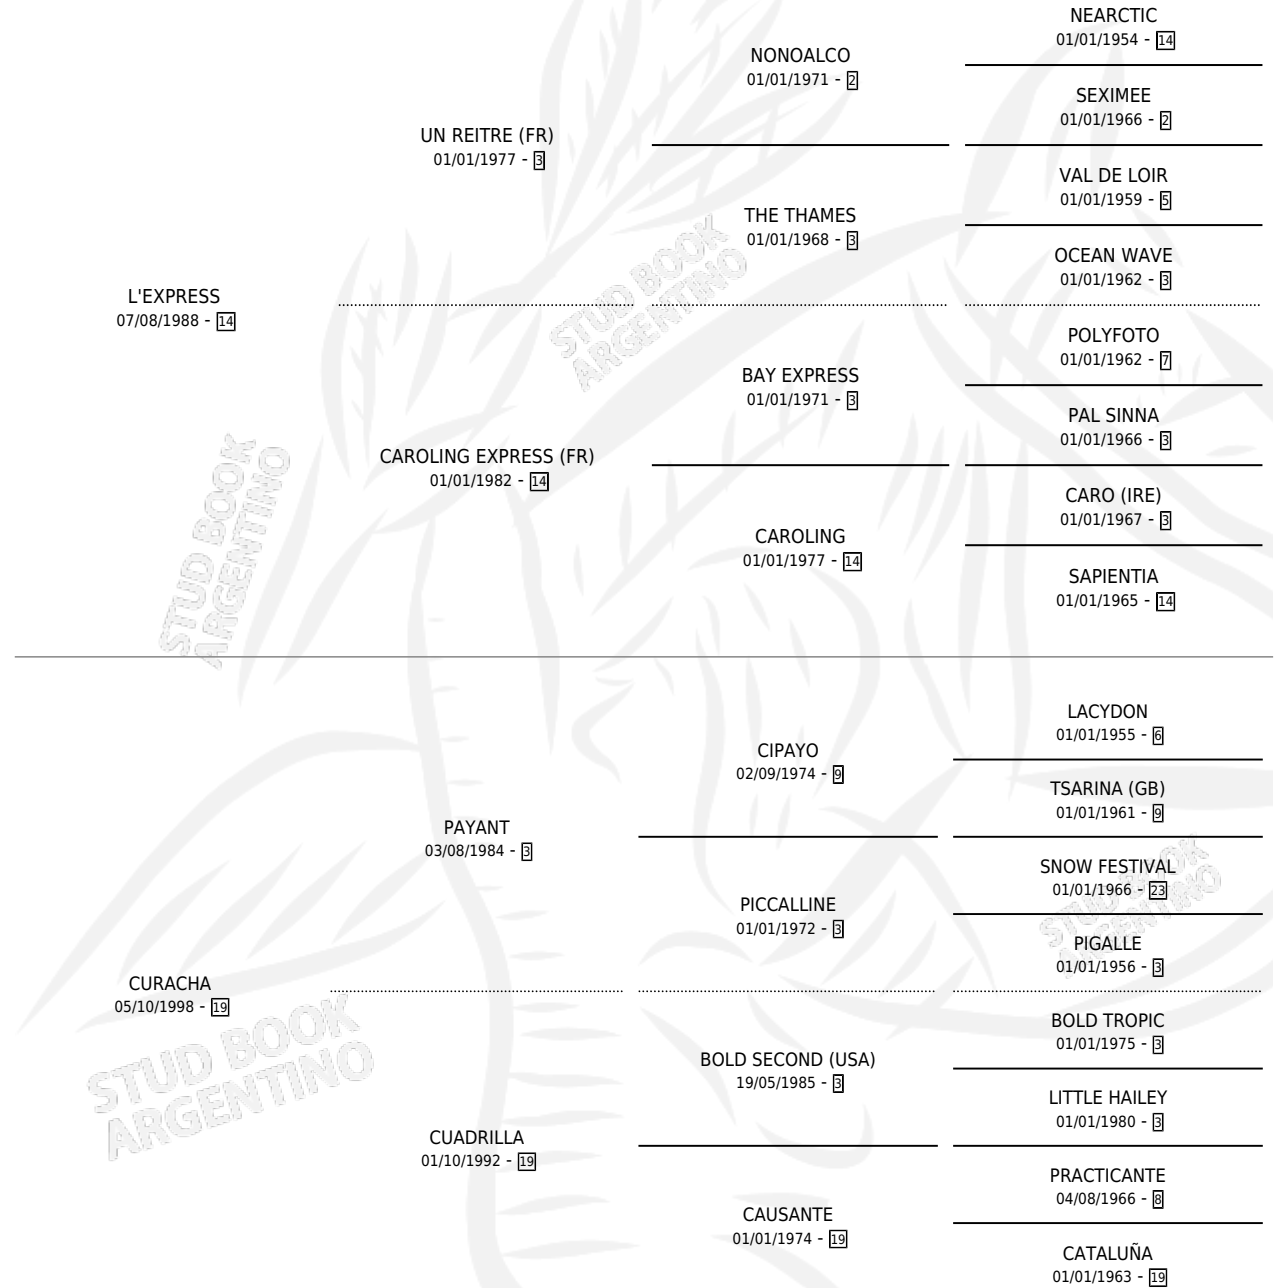

CARINA EXPRESS

por L'EXPRESS y CURACHA por PAYANT

Argentina · Hembra · Alazan · SP · 07/09/2005
Familia 19-b · Volumen 39

ESTADO

TIPIFICACIÓN SANGUÍNEA	X
TIPIFICACIÓN POR ADN	✓
PASAPORTE	X
IDENTIFICACIÓN POR MICROCHIP	X
REPRODUCTOR	X

Lugar de nacimiento: La Borinqueña

Criador: La Borinqueña

PEDIGREE

CAMPAÑA

Solo carreras oficiales de Argentina

POR EDAD

EDAD	CC	1°	2°	3°	4°	5°	NP	CLC	CLG	CLCG1	CLGG1	IMPORTE	GANANCIA / CC
5 AÑOS	3	0	0	0	0	0	3	0	0	0	0	\$0	\$0
TOTALES	3	0	0	0	0	0	3	0	0	0	0	\$0	\$0
%		0.0%	0.0%	0.0%	0.0%	0.0%	100%	0.0%	0.0%	0.0%	0.0%		