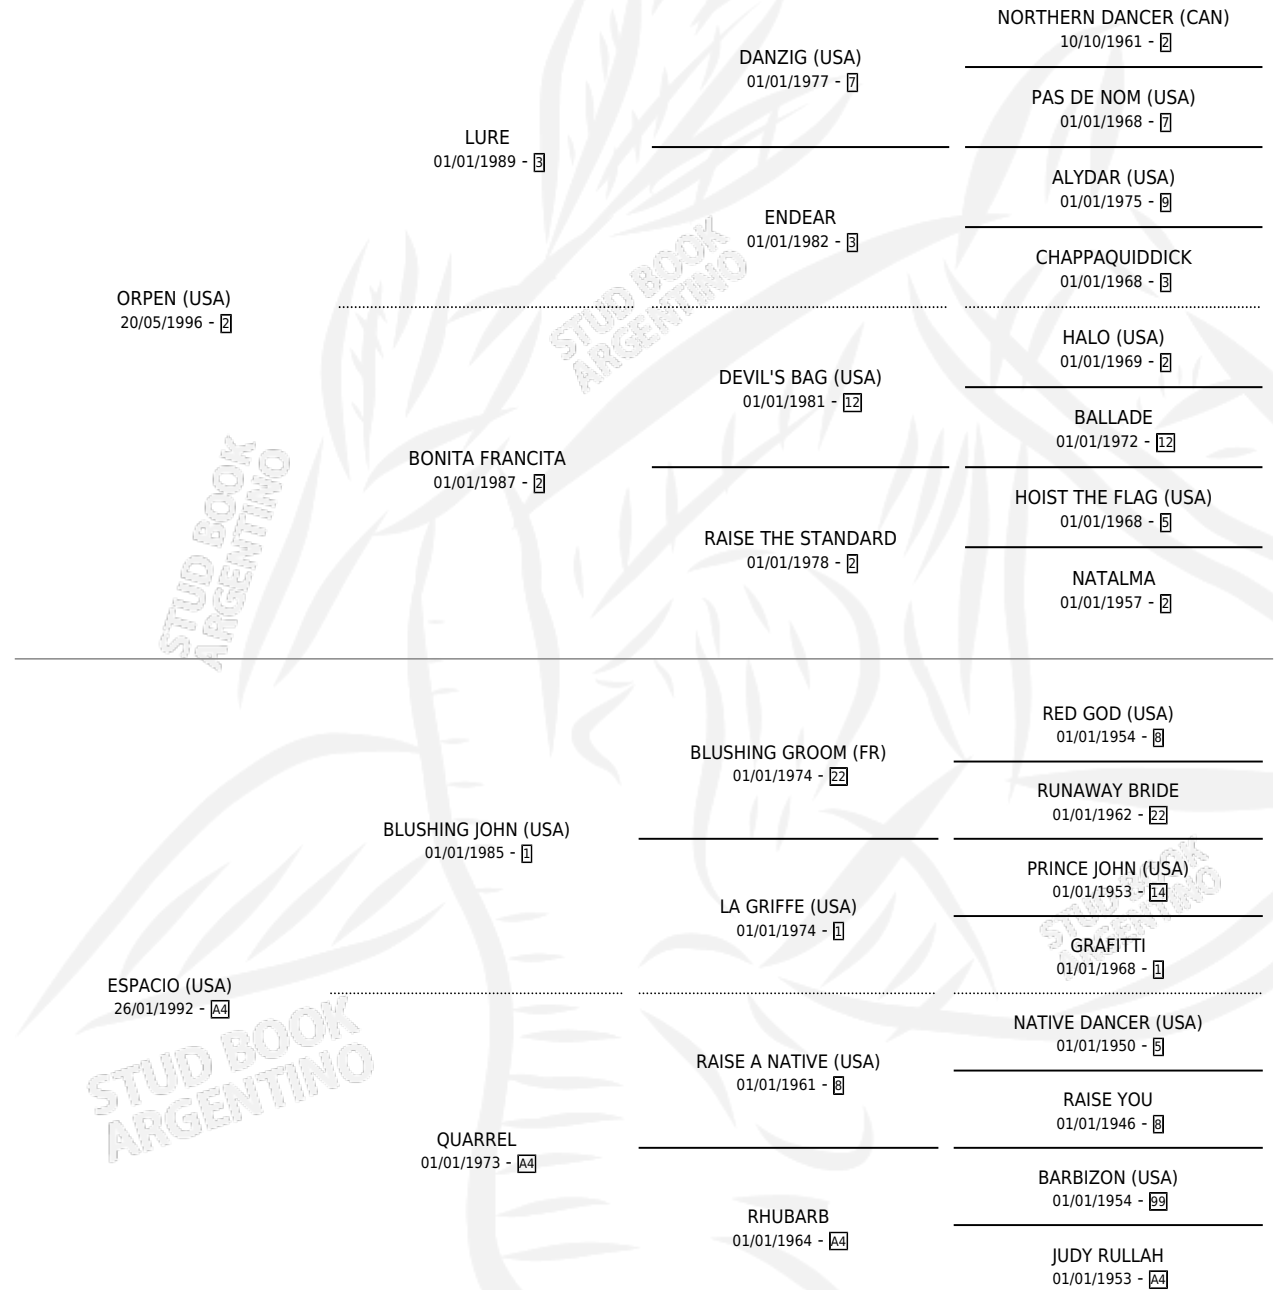

ALL ABOUT YOU

por **ORPEN (USA)** y **ESPACIO (USA)** por **BLUSHING JOHN (USA)**

Argentina · Macho · Zaino Doradillo · SP · 12/10/2005
Familia A4 · Volumen 39

ESTADO

TIPIFICACIÓN SANGUÍNEA	X
TIPIFICACIÓN POR ADN	✓
PASAPORTE	X
IDENTIFICACIÓN POR MICROCHIP	X
REPRODUCTOR	X

Lugar de nacimiento: Arroyo de Luna

Criador: Arroyo de Luna

PEDIGREE

CAMPAÑA

Solo carreras oficiales de Argentina

POR EDAD

EDAD	CC	1°	2°	3°	4°	5°	NP	CLC	CLG	CLCG1	CLGG1	IMPORTE	GANANCIA / CC
3 AÑOS	6	1	4	1	0	0	0	0	0	0	0	\$75,250	\$12,542
TOTALES	6	1	4	1	0	0	0	0	0	0	0	\$75,250	\$12,542
%		16.7%	66.7%	16.7%	0.0%	0.0%	0.0%	0.0%	0.0%	0.0%	0.0%		