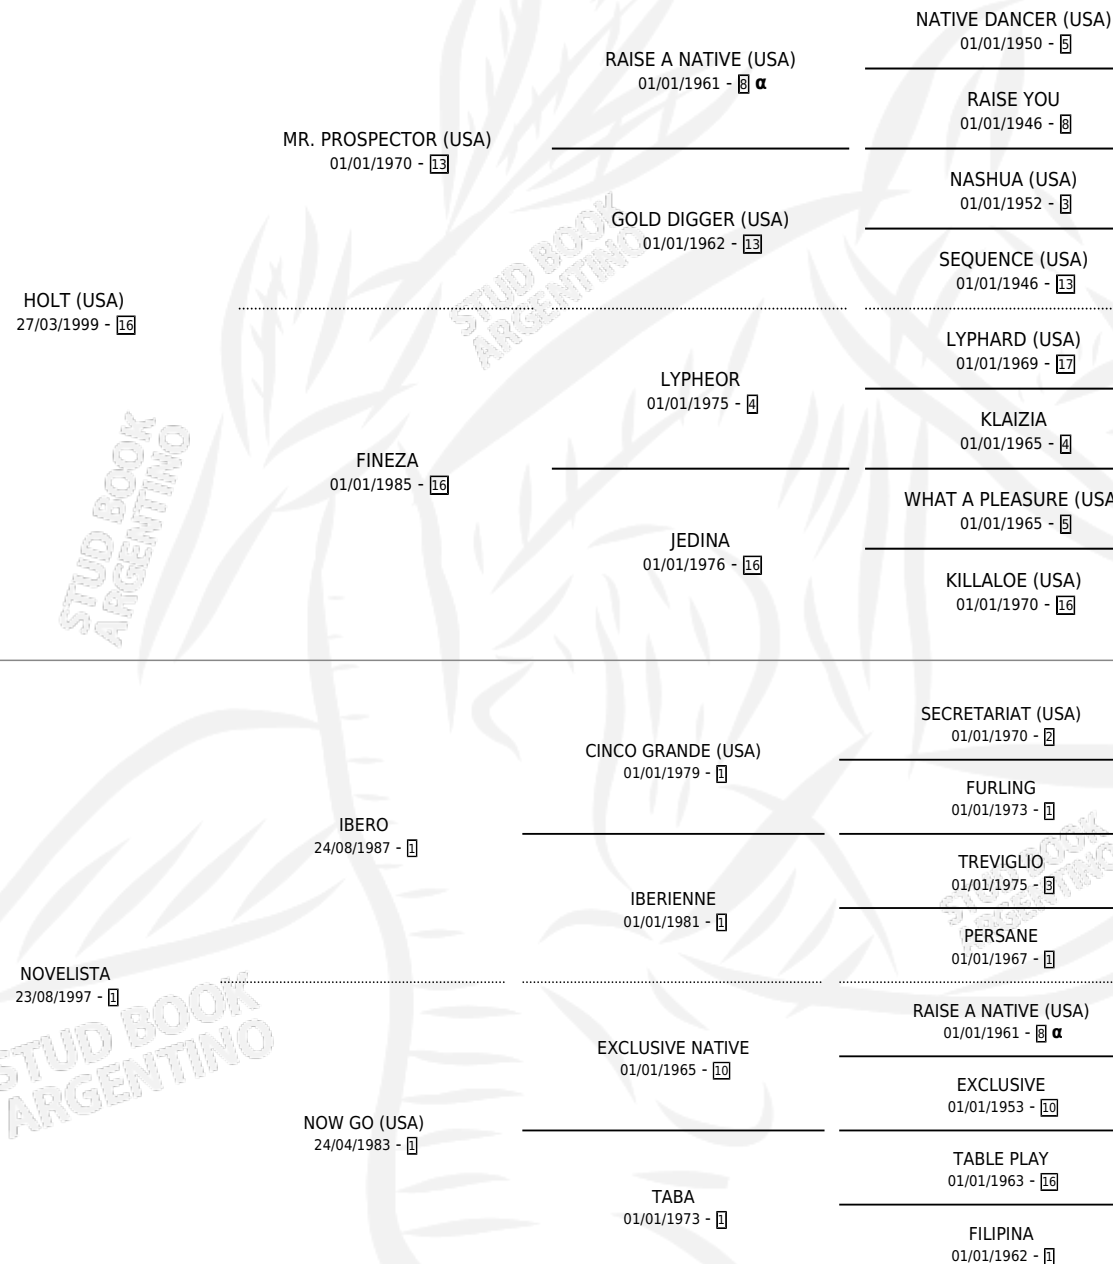

LA OCAMPO

por **HOLT (USA)** y **NOVELISTA** por **IBERO**

Argentina · Hembra · Zaino · SP · 25/09/2005
Familia 1-s · Volumen 39

ESTADO

TIPIFICACIÓN SANGUÍNEA	X
TIPIFICACIÓN POR ADN	✓
PASAPORTE	X
IDENTIFICACIÓN POR MICROCHIP	X
REPRODUCTOR	✓

Lugar de nacimiento: Las Dos Manos

Criador: Picabuey S.A.

~

HIJOS

	MACHOS	HEMBRAS
3 NACIERON	2	1
1 CORRIERON	0	1

SIN ACTUACIONES

PEDIGREE

INBREEDING : α

CAMPAÑA

Solo carreras oficiales de Argentina

POR EDAD

EDAD	CC	1°	2°	3°	4°	5°	NP	CLC	CLG	CLCG1	CLGG1	IMPORTE	GANANCIA / CC
3 AÑOS	7	1	0	1	2	0	3	0	0	0	0	\$32,965	\$4,709
5 AÑOS	3	0	0	0	0	0	3	0	0	0	0	\$0	\$0
TOTALES	10	1	0	1	2	0	6	0	0	0	0	\$32,965	\$3,297
%		10.0%	0.0%	10.0%	20.0%	0.0%	60.0%	0.0%	0.0%	0.0%	0.0%		