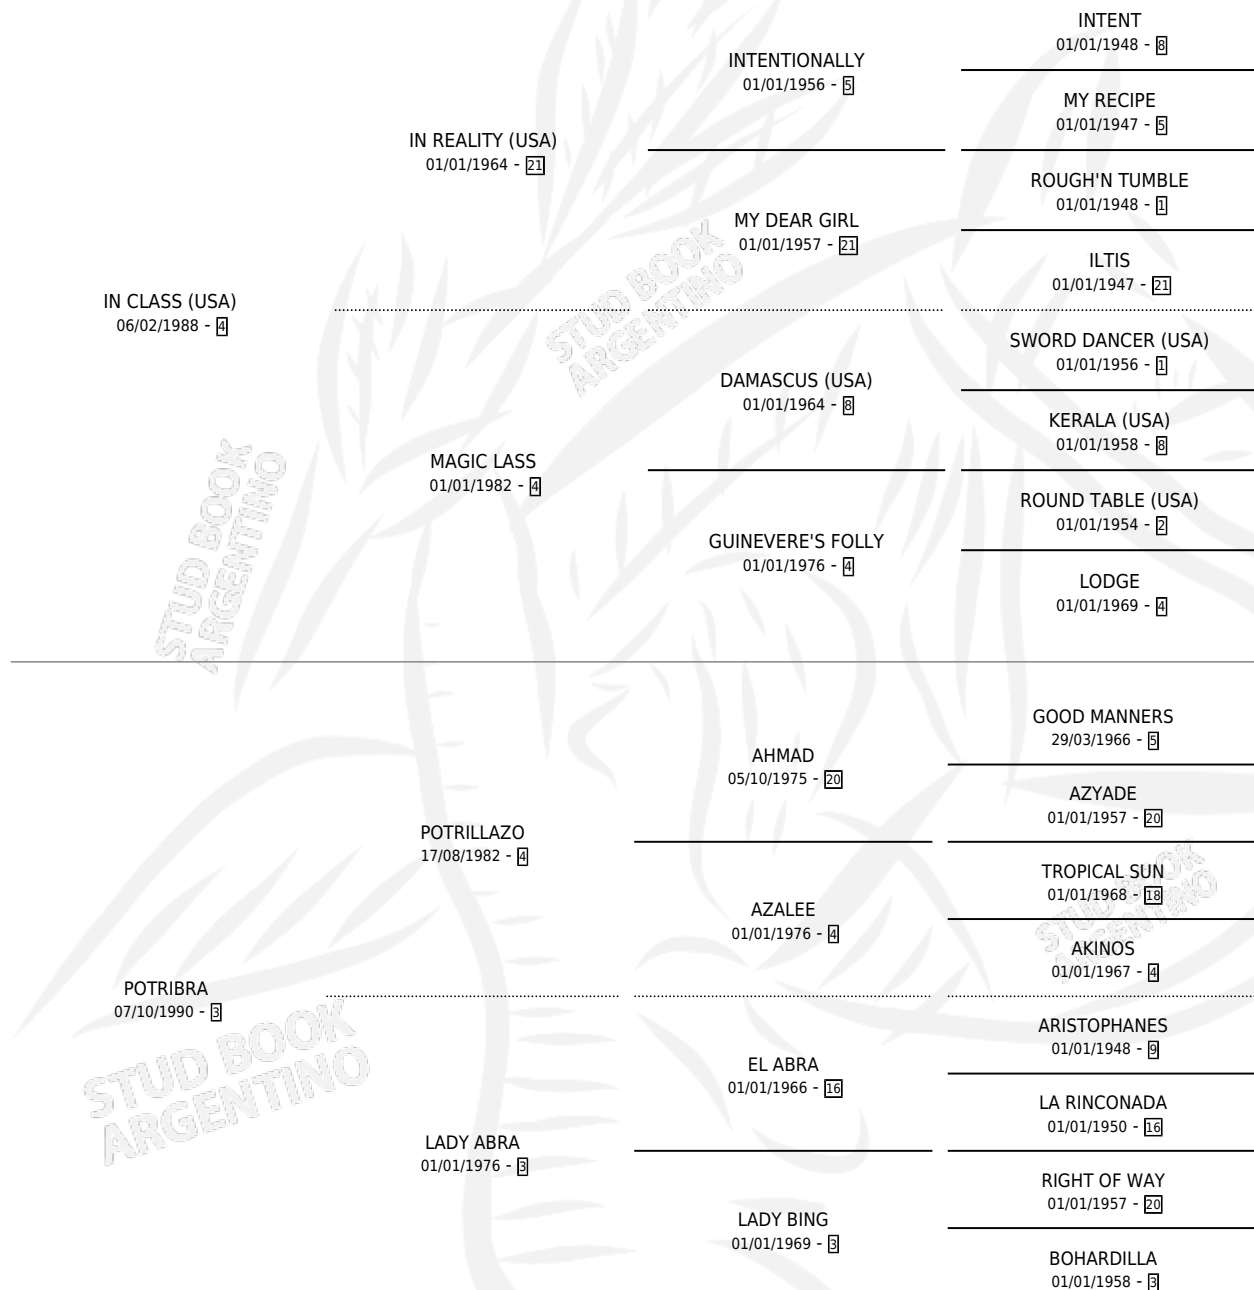

POR CLASUDA

por **IN CLASS (USA)** y **POTRIBRA** por **POTRILLAZO**

Argentina · Hembra · Zaino · SP · 24/09/2005
Familia 3-f · Volumen 39

ESTADO

TIPIFICACIÓN SANGUÍNEA	X
TIPIFICACIÓN POR ADN	✓
PASAPORTE	✓
IDENTIFICACIÓN POR MICROCHIP	X
REPRODUCTOR	✓

Lugar de nacimiento: Las Dos Manos

Criador: Las Dos Manos

~

HIJOS

	MACHOS	HEMBRAS
8 NACIERON	6	2
5 CORRIERON	4	1
5 GANARON	4	1
1 GANADORES CL	1 GANADORES GR	0 GANADORES G1

PEDIGREE

S

mientos 8 / Efectividad 88.89%

PADRILLO	PRODUCTO	CRIADOR	1ER SERVICIO	ÚLTIMO SERVICIO
LATIENDO	UN DIA CUALQUIERA (M Z, 22/08/2019)	LAS DOS MANOS	08/08/2018	06/09/2018
LATENCY	LA CLASUDA (M Z, 17/10/2017)	LAS DOS MANOS	01/09/2017	30/11/2017
LATIENDO	LA CLASUDA (H Z, 17/10/2017)	LAS DOS MANOS	03/11/2016	04/11/2016
LATENCY studbook.org.ar	BIEN CLASUDO (M Z, 11/10/2016) •MURIÓ EL 03/12/2016•	LAS DOS MANOS	21/10/2015	21/10/2015
LATIENDO	NICON CLASE (M Z, 05/09/2015)	LAS DOS MANOS	13/09/2014	13/09/2014
SEI MIL	CLASE A (M A, 18/08/2014)	LAS DOS MANOS	02/09/2013	02/09/2013
LATIENDO	EL CLASUDO (M Z, 14/11/2012)	LAS DOS MANOS	04/11/2011	24/11/2011
SEI MIL	INSPECTOR CLOUSEAU (M A, 12/10/2011) •MURIÓ EL 11/01/2013•	LAS DOS MANOS	25/10/2010	25/10/2010
LATIENDO	LA MUY CLASUDA (H Z, 11/08/2010)	LAS DOS MANOS	08/08/2009	03/09/2009