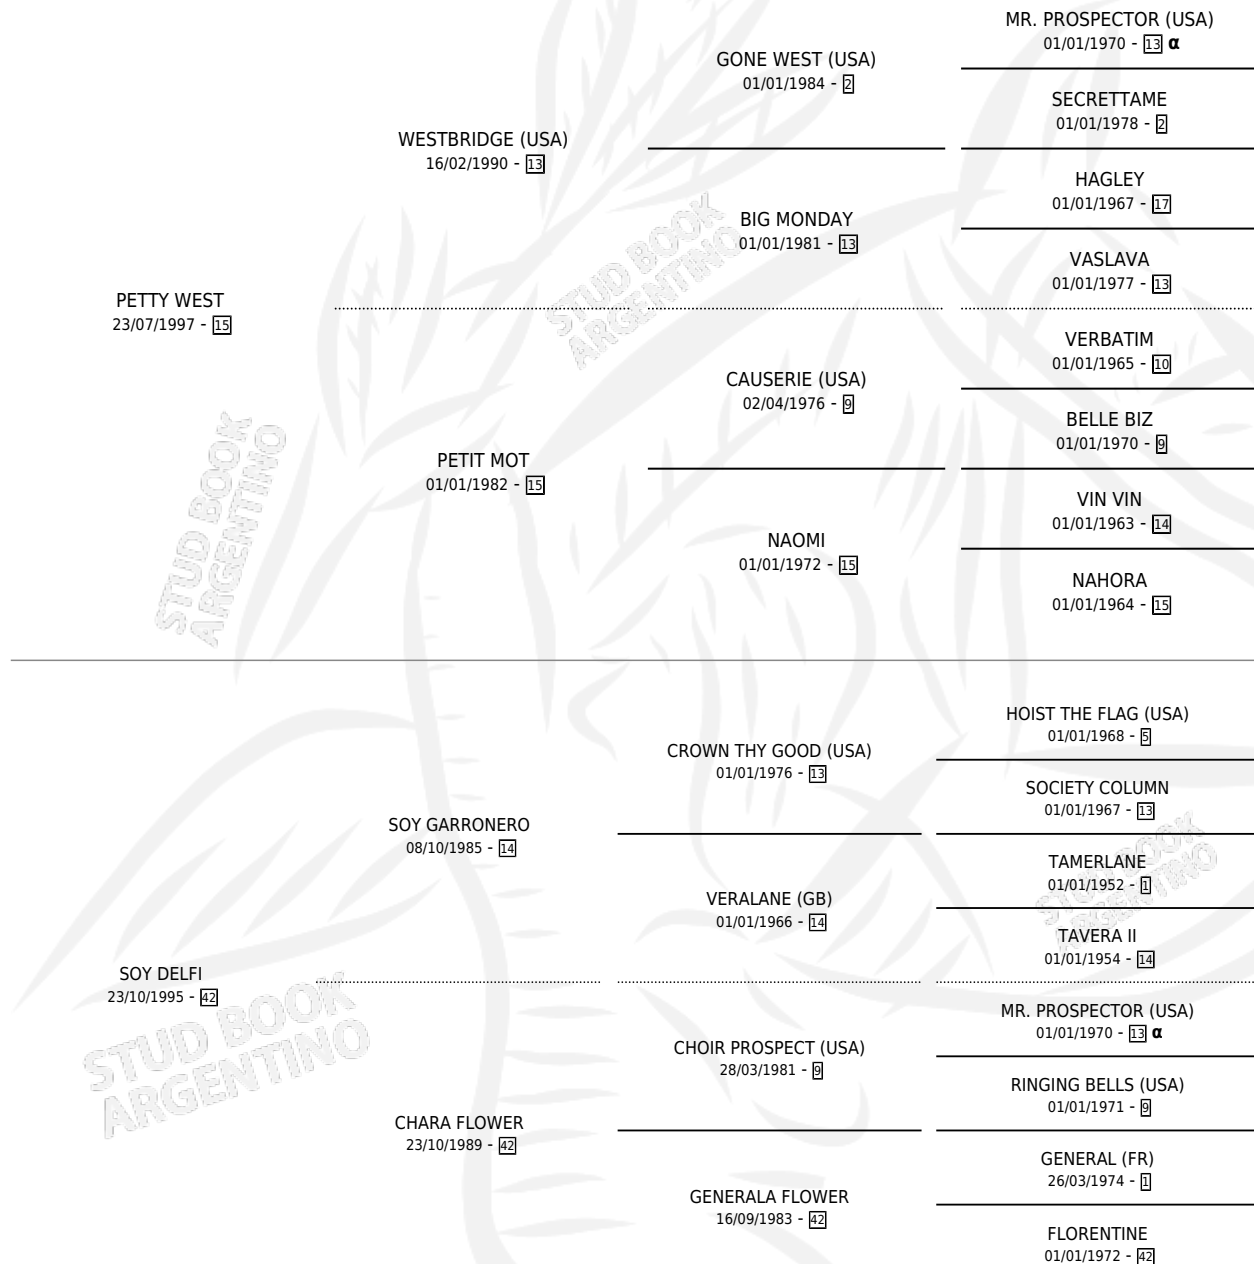

# SOY DEFINIDA

por **PETTY WEST** y **SOY DELFI** por **SOY GARRONERO**

Argentina · Hembra · Zaino · SP · 13/09/2005  
Familia 42 · Volumen 39

## ESTADO

TIPIFICACIÓN SANGUÍNEA	X
TIPIFICACIÓN POR ADN	✓
PASAPORTE	X
IDENTIFICACIÓN POR MICROCHIP	X
REPRODUCTOR	X

**Lugar de nacimiento:** Alborada

**Criador:** Sin dato

## PEDIGREE

INBREEDING :  $\alpha$