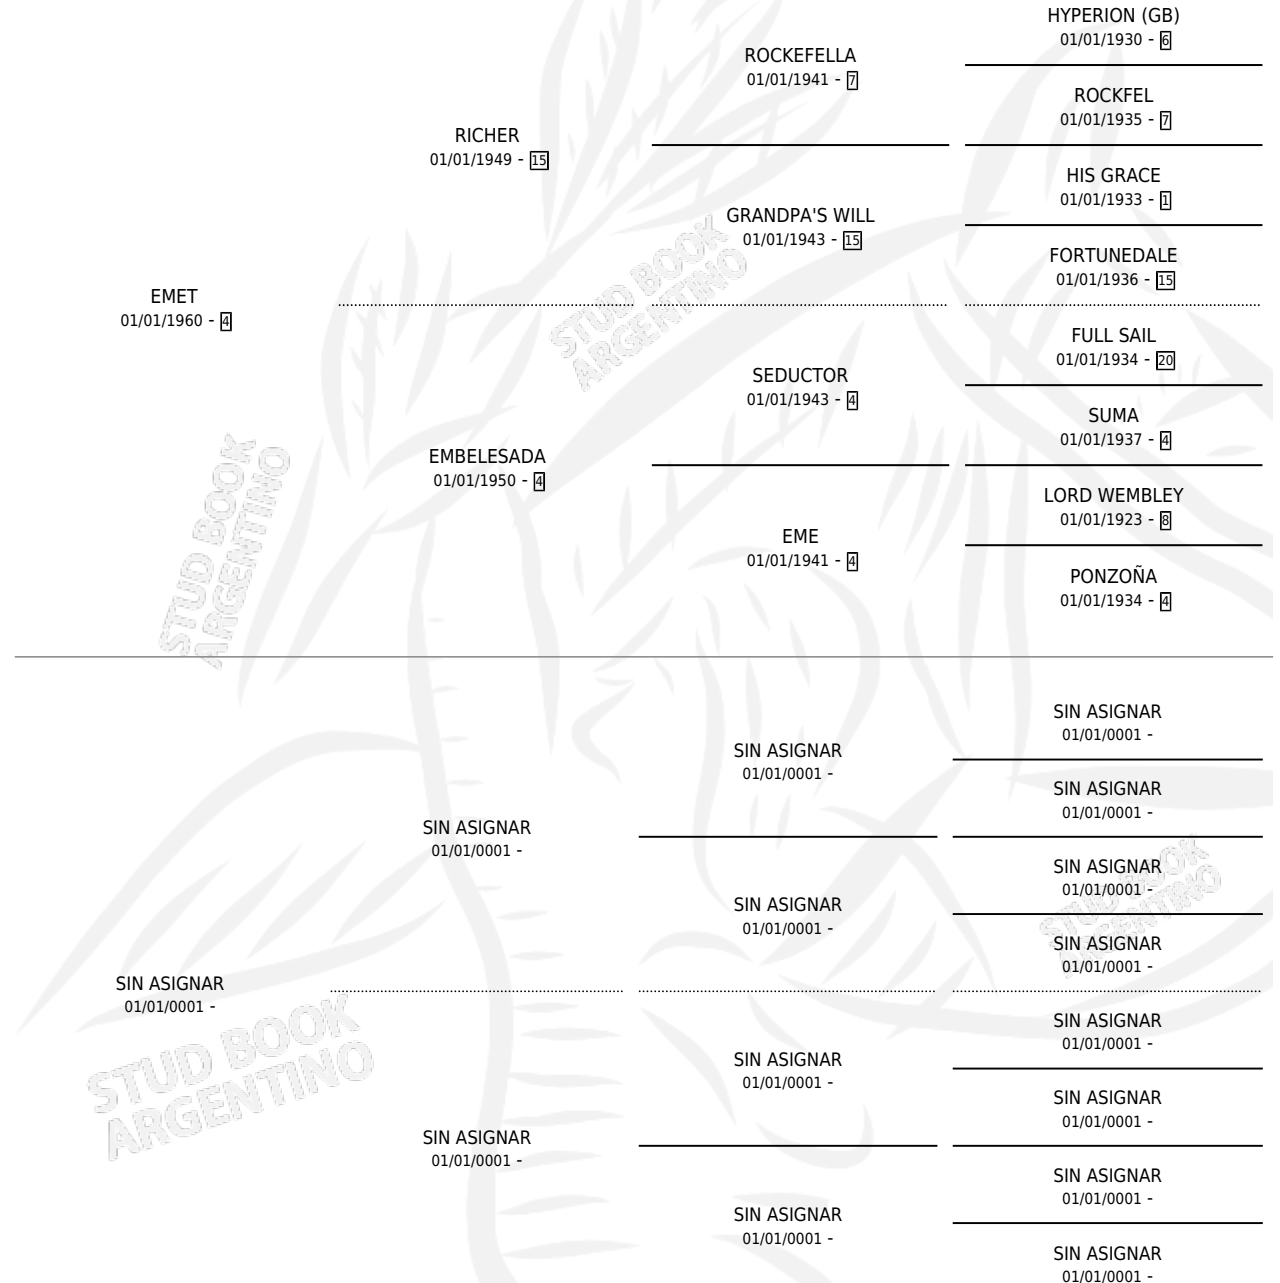

GLORINDA

por EMET y SIN ASIGNAR por SIN ASIGNAR

Argentina · Hembra · Alazan · SP · 01/01/1974
Familia · Volumen 28

ESTADO

TIPIFICACIÓN SANGUÍNEA	X
TIPIFICACIÓN POR ADN	X
PASAPORTE	X
IDENTIFICACIÓN POR MICROCHIP	X
REPRODUCTOR	X

Lugar de nacimiento: Campo particular

Criador: Sin dato

PEDIGREE