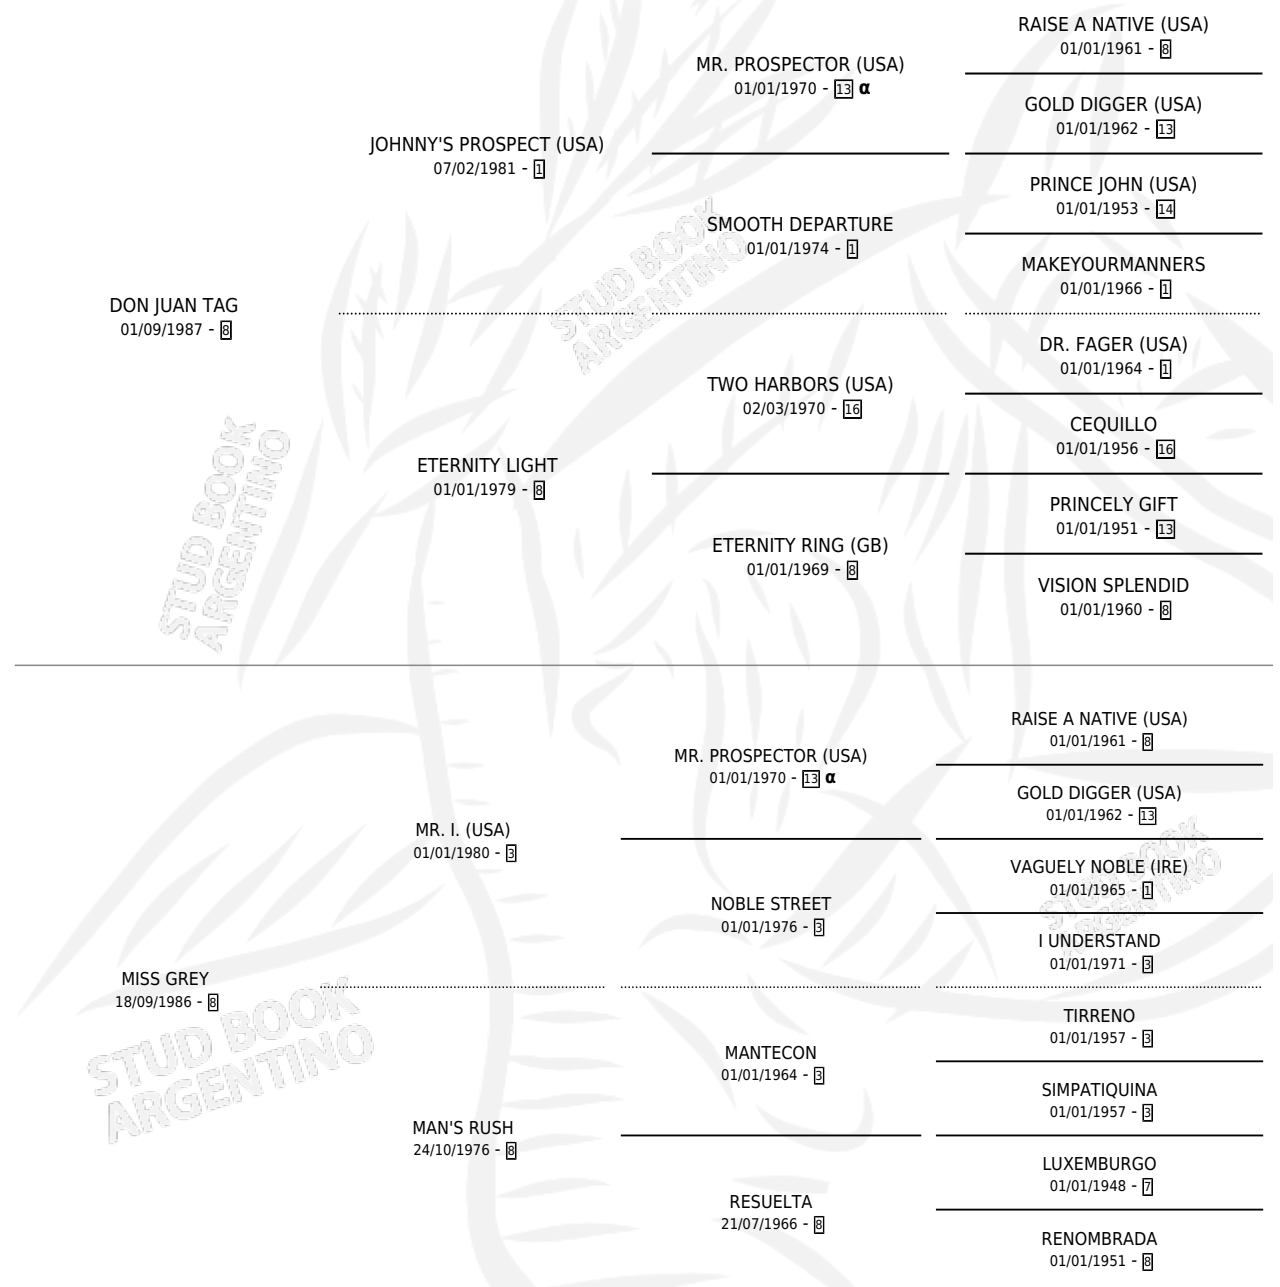

# JUANA PAMPERA

por DON JUAN TAG y MISS GREY por MR. I. (USA)

PEDIGREE

Argentina · Hembra · Alazan · SP · 14/09/2005  
Familia 8-k · Volumen 39

## ESTADO

TIPIFICACIÓN SANGUÍNEA	X
TIPIFICACIÓN POR ADN	✓
PASAPORTE	X
IDENTIFICACIÓN POR MICROCHIP	X
REPRODUCTOR	✓

**Lugar de nacimiento:** Alborada

**Criador:** Alborada

~

## HIJOS

	MACHOS	HEMBRAS
9 NACIERON	5	4
7 CORRIERON	4	3
5 GANARON	3	2

**1** GANADORES CL      **0** GANADORES GR      **0** GANADORES G1

INBREEDING : α

S

cimientos 9 / Efectividad 69.23%

PADRILLO	PRODUCTO	CRIADOR	1ER SERVICIO	ÚLTIMO SERVICIO
UN PIONERO	∅		21/11/2025	21/11/2025
<b>JUANA PAMPERA</b>				
MONTASABEQ (USA)	HACAMOSUNTRATO (H A, 13/10/2024)	ALBORADA	03/09/2023	05/11/2023
<b>Datos oficiales del Stud Book Argentino</b>				
SEIZE (USA)	∅		03/10/2022	03/10/2022
Documento generado el 08/05/2026				
SEIZE (USA)	STONE HENGE (M A, 19/09/2022)	ALBORADA	12/10/2021	12/10/2021
studbook.org.ar				
SEIZE (USA)	SANSHIN (H Z, 07/09/2021)	ALBORADA	12/09/2020	01/10/2020
VASTAGO SALVAJE	VA COCOUA (H A, 01/09/2020)	ALBORADA	18/09/2019	18/09/2019
LUCKY ISLAND	LEPUS (M A, 24/08/2018)	ALBORADA	25/08/2017	25/08/2017
LUCKY ISLAND	LUCKY REYUNO (M A, 28/10/2016)	ALBORADA	03/11/2015	21/11/2015
LUCKY ISLAND	JUAN LU (M A, 24/09/2015)	MAYOR ALICIA RAQUEL	17/10/2014	17/10/2014
LUCKY ISLAND	DOÑA LU (H Z, 07/10/2014)	MAYOR ALICIA RAQUEL	28/10/2013	28/10/2013
LUCKY ISLAND	AMADEO ISLAND (M Z, 15/09/2013)	MAYOR ALICIA RAQUEL	09/08/2012	13/10/2012
LUCKY ISLAND	∅		22/12/2011	22/12/2011
PEQUEÑO TOM	∅		27/11/2010	30/12/2010