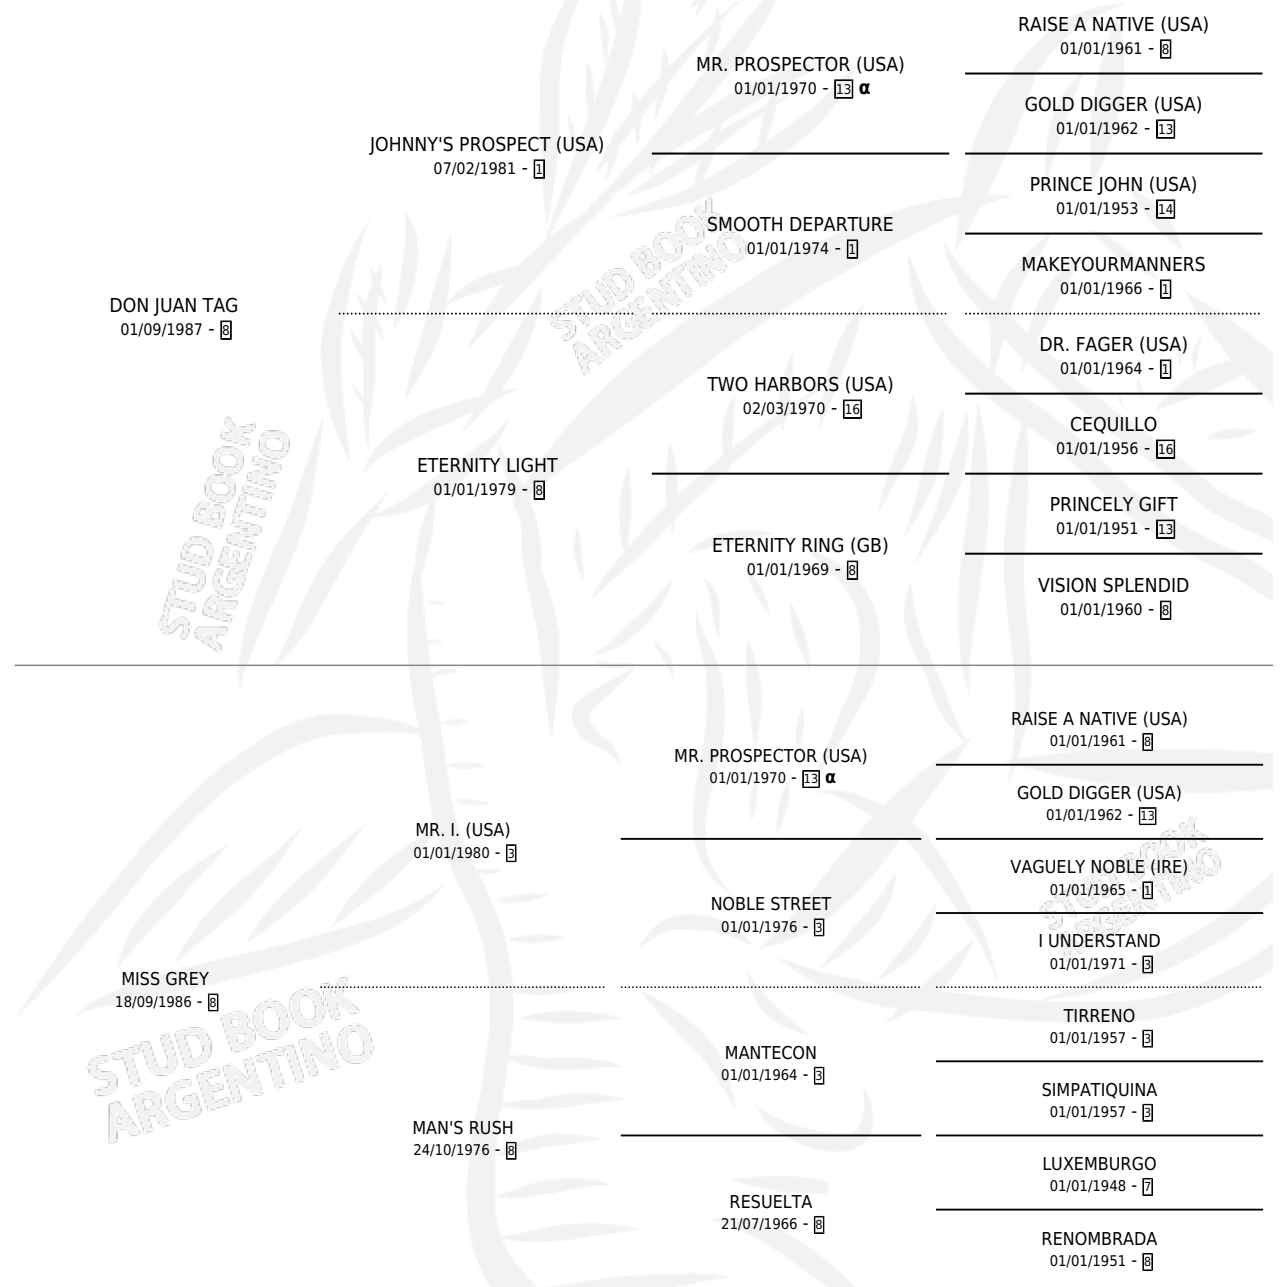

JUANA PAMPERA

por DON JUAN TAG y MISS GREY por MR. I. (USA)

PEDIGREE

Argentina · Hembra · Alazan · SP · 14/09/2005
Familia 8-k · Volumen 39

ESTADO

TIPIFICACIÓN SANGUÍNEA	X
TIPIFICACIÓN POR ADN	✓
PASAPORTE	X
IDENTIFICACIÓN POR MICROCHIP	X
REPRODUCTOR	✓

Lugar de nacimiento: Alborada
Criador: Alborada

~

HIJOS

	MACHOS	HEMBRAS
9 NACIERON	5	4
7 CORRIERON	4	3
5 GANARON	3	2
1 GANADORES CL	0 GANADORES GR	0 GANADORES G1

INBREEDING : α

S

cimientos 9 / Efectividad 69.23%

PADRILLO	PRODUCTO	CRIADOR	1ER SERVICIO	ÚLTIMO SERVICIO
UN PIONERO	∅		21/11/2025	21/11/2025
JUANA PAMPERA				
MONTASABEQ (USA)	MACAMOSUNTRATO (H A, 13/10/2024)	ALBORADA	03/09/2023	05/11/2023
SEIZE (USA)	∅		03/10/2022	03/10/2022
SEIZE (USA)	STONE HENGE (M A, 19/09/2022)	ALBORADA	12/10/2021	12/10/2021
SEIZE (USA)	SANSHIN (H Z, 07/09/2021)	ALBORADA	12/09/2020	01/10/2020
VASTAGO SALVAJE	VA COCOUA (H A, 01/09/2020)	ALBORADA	18/09/2019	18/09/2019
LUCKY ISLAND	LEPUS (M A, 24/08/2018)	ALBORADA	25/08/2017	25/08/2017
LUCKY ISLAND	LUCKY REYUNO (M A, 28/10/2016)	ALBORADA	03/11/2015	21/11/2015
LUCKY ISLAND	JUAN LU (M A, 24/09/2015)	MAYOR ALICIA RAQUEL	17/10/2014	17/10/2014
LUCKY ISLAND	DOÑA LU (H Z, 07/10/2014)	MAYOR ALICIA RAQUEL	28/10/2013	28/10/2013
LUCKY ISLAND	AMADEO ISLAND (M Z, 15/09/2013)	MAYOR ALICIA RAQUEL	09/08/2012	13/10/2012
LUCKY ISLAND	∅		22/12/2011	22/12/2011
PEQUEÑO TOM	∅		27/11/2010	30/12/2010