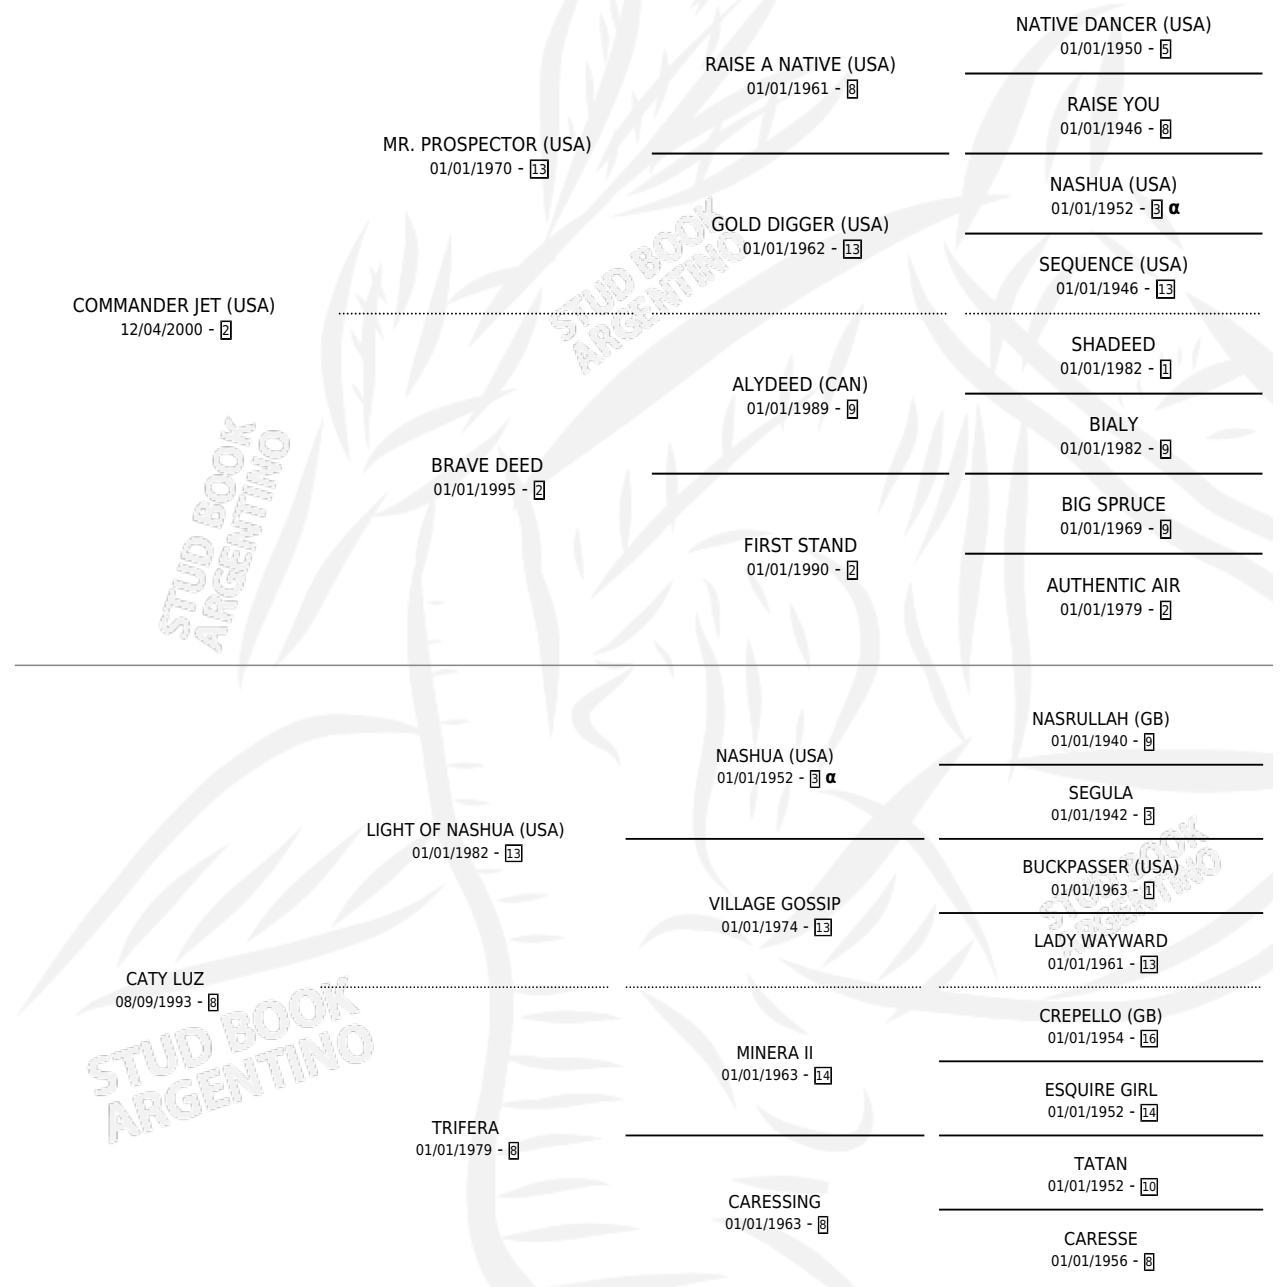

Lugar de nacimiento: Divisadero
Criador: Divisadero

~

HIJOS

	MACHOS	HEMBRAS
9 NACIERON	4	5
6 CORRIERON	3	3

SIN ACTUACIONES

INBREEDING : α

CAMPAÑA

Solo carreras oficiales de Argentina