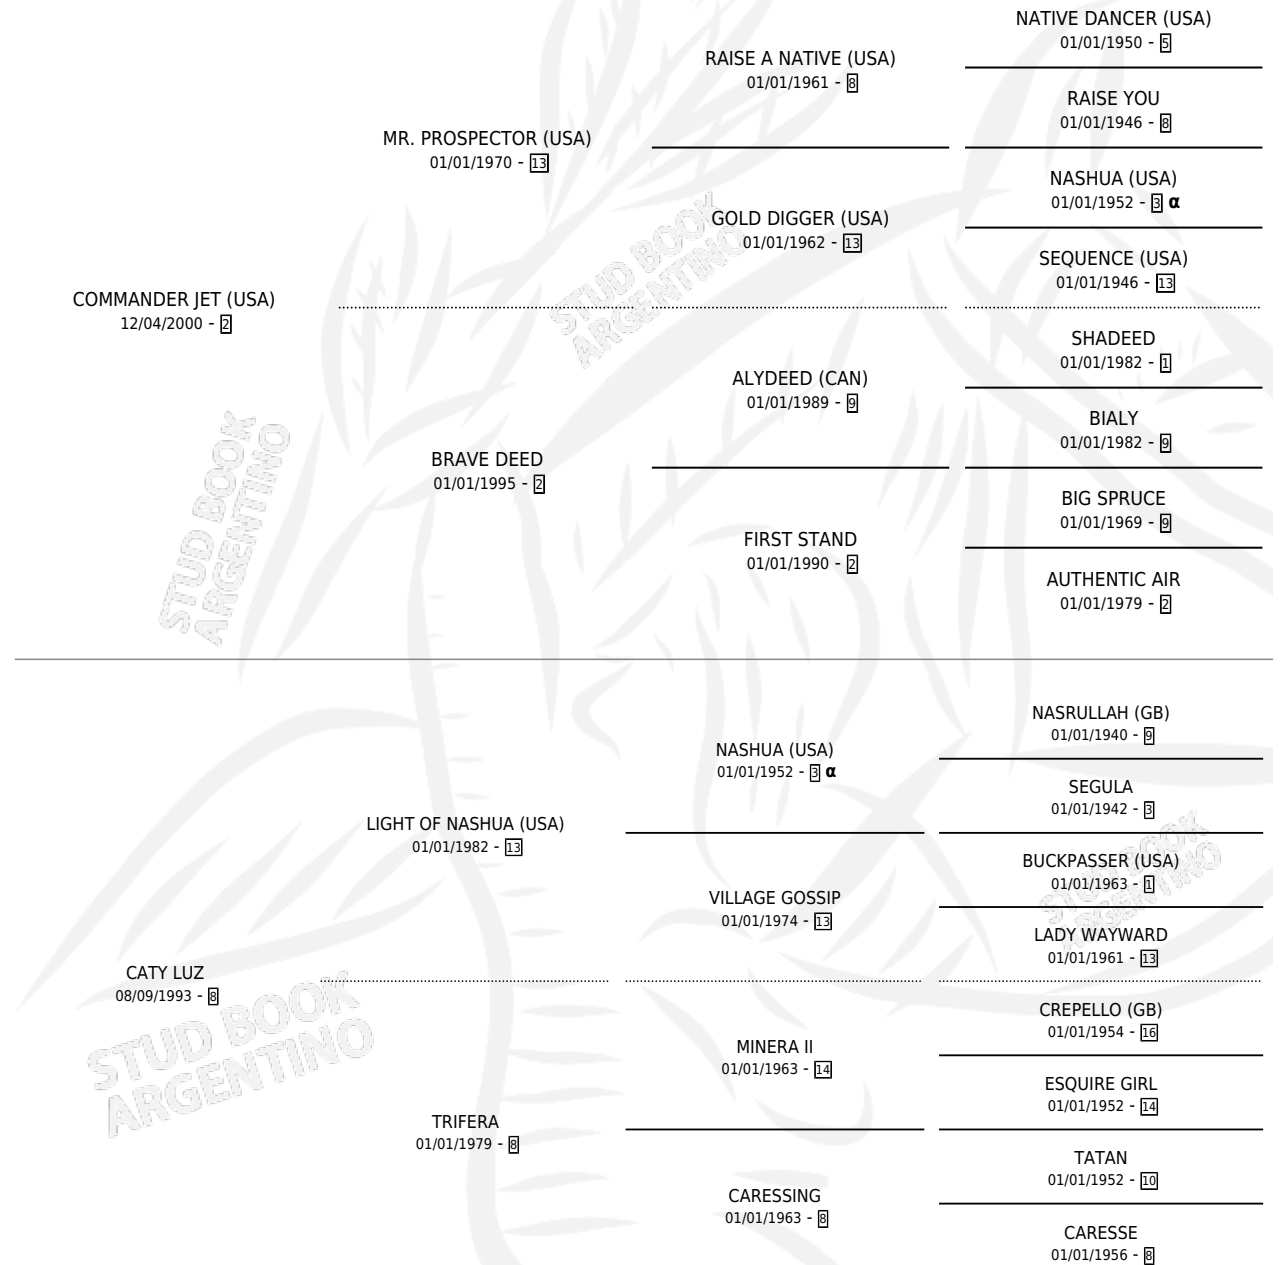

CATIA JET

por **COMMANDER JET (USA)** y **CATY LUZ** por **LIGHT OF NASHUA (USA)**

PEDIGREE

Argentina · Hembra · Zaino · SP · 20/09/2005
Familia 8-j · Volumen 39

ESTADO

TIPIFICACIÓN SANGUÍNEA	X
TIPIFICACIÓN POR ADN	✓
PASAPORTE	X
IDENTIFICACIÓN POR MICROCHIP	X
REPRODUCTOR	✓

Lugar de nacimiento: Divisadero
Criador: Divisadero

~

HIJOS

	MACHOS	HEMBRAS
9 NACIERON	4	5
6 CORRIERON	3	3

SIN ACTUACIONES

INBREEDING : α