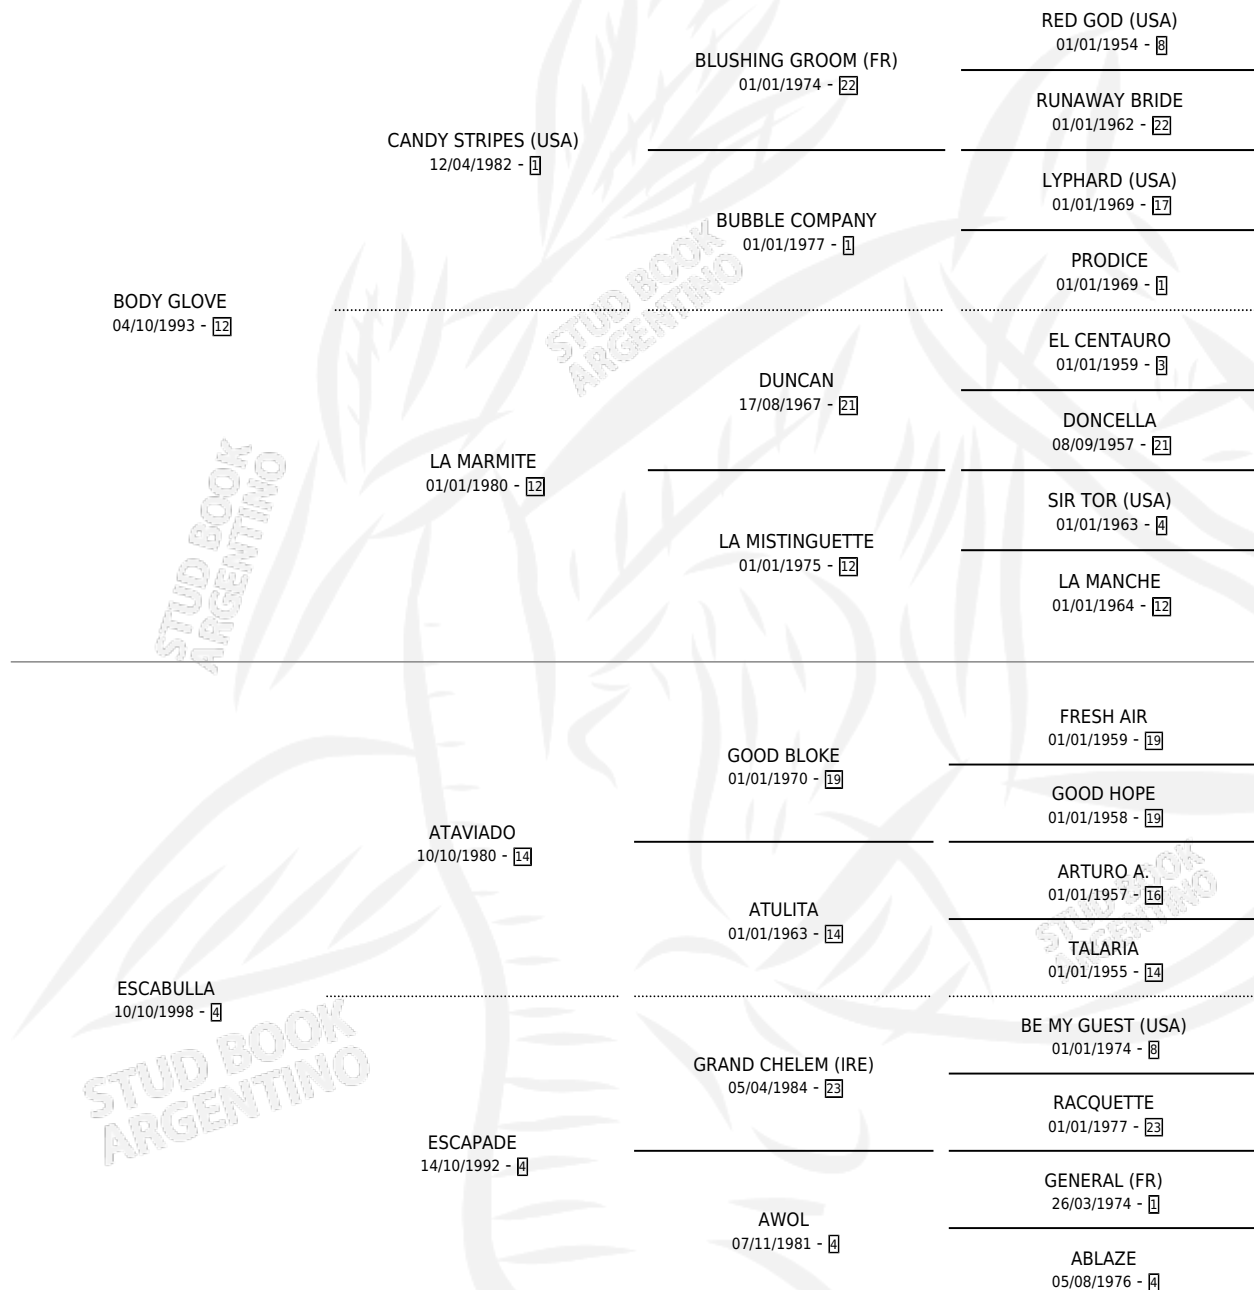

ESCULPIDA

por **BODY GLOVE** y **ESCABULLA** por **ATAVIADO**

Argentina · Hembra · Zaino · SP · 08/10/2005
Familia 4-c · Volumen 39

ESTADO

TIPIFICACIÓN SANGUÍNEA	X
TIPIFICACIÓN POR ADN	✓
PASAPORTE	✓
IDENTIFICACIÓN POR MICROCHIP	X
REPRODUCTOR	✓

Lugar de nacimiento: Don Yayo
Criador: Solveyra Eduardo Alfredo

~

HIJOS

	MACHOS	HEMBRAS
5 NACIERON	2	3
2 CORRIERON	1	1

SIN ACTUACIONES

PEDIGREE