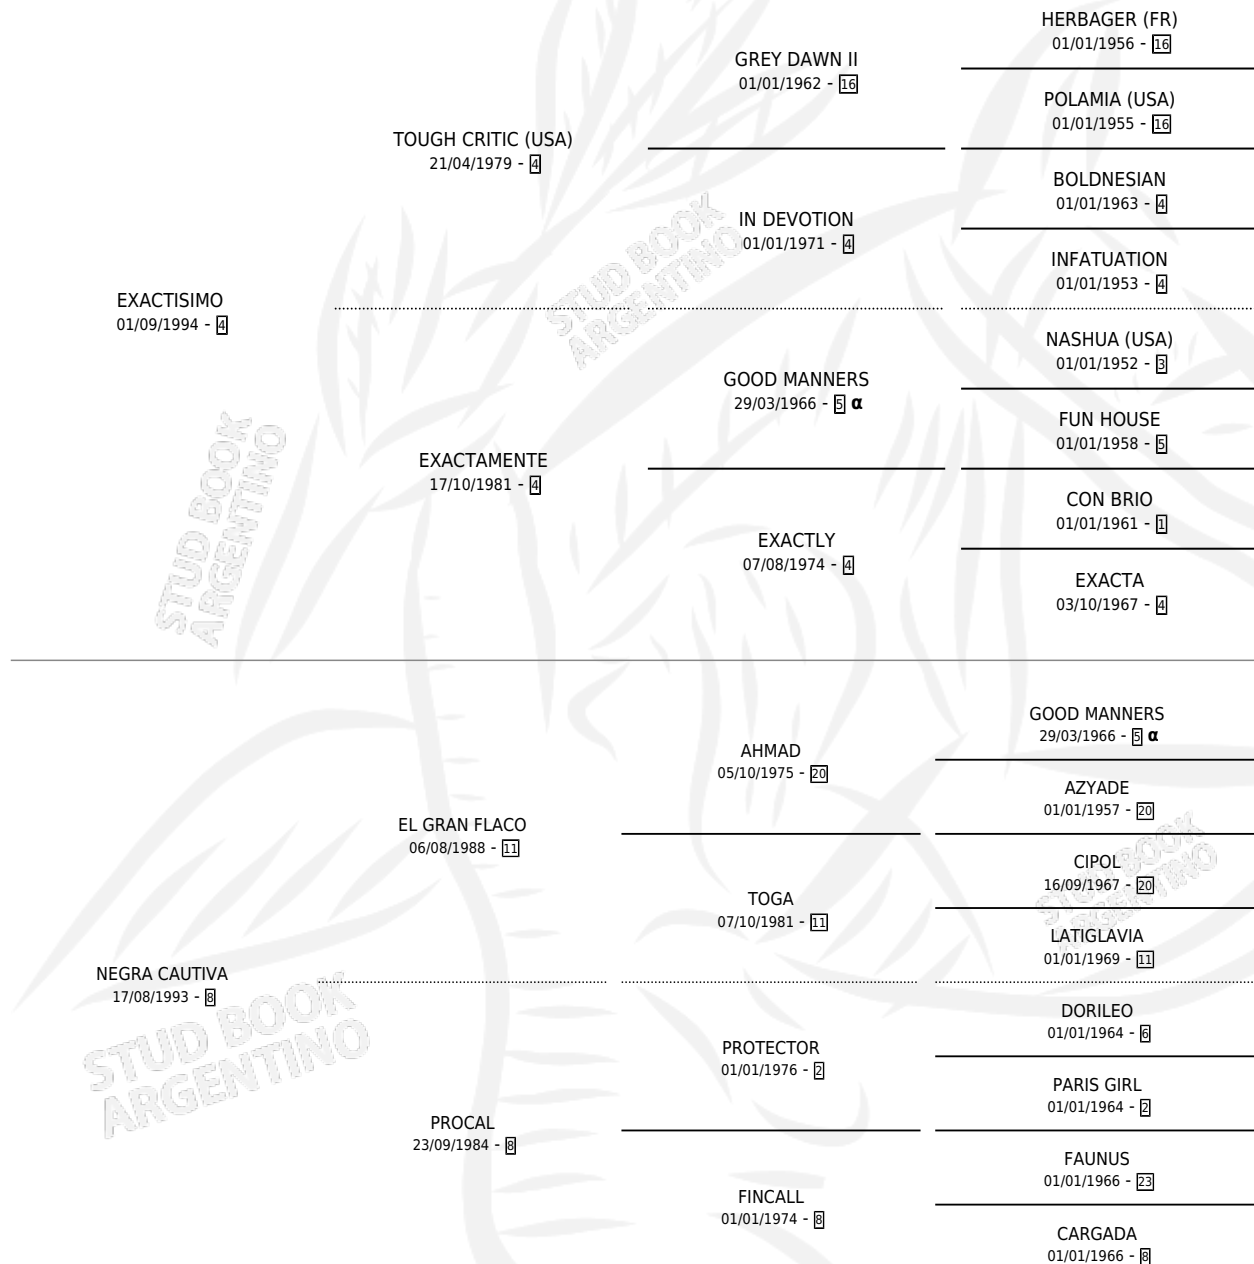

NEGRO EXACTO

por EXACTISIMO y NEGRA CAUTIVA por EL GRAN FLACO

Argentina · Macho · Zaino Colorado · SP · 03/10/2005
Familia 8-g · Volumen 39

ESTADO

TIPIFICACIÓN SANGUÍNEA	X
TIPIFICACIÓN POR ADN	✓
PASAPORTE	X
IDENTIFICACIÓN POR MICROCHIP	X
REPRODUCTOR	X

Lugar de nacimiento: El Entrevero

Criador: Pettinari Ricardo Horacio

PEDIGREE

INBREEDING : α

CAMPAÑA

Solo carreras oficiales de Argentina

POR EDAD

EDAD	CC	1°	2°	3°	4°	5°	NP	CLC	CLG	CLCG1	CLGG1	IMPORTE	GANANCIA / CC
3 AÑOS	5	0	0	0	0	0	5	0	0	0	0	\$0	\$0
4 AÑOS	2	0	0	0	0	0	2	0	0	0	0	\$0	\$0
5 AÑOS	7	0	0	0	0	0	7	0	0	0	0	\$0	\$0
6 AÑOS	1	0	0	0	0	0	1	0	0	0	0	\$0	\$0
TOTALES	15	0	0	0	0	0	15	0	0	0	0	\$0	\$0
%		0.0%	0.0%	0.0%	0.0%	0.0%	100%	0.0%	0.0%	0.0%	0.0%		