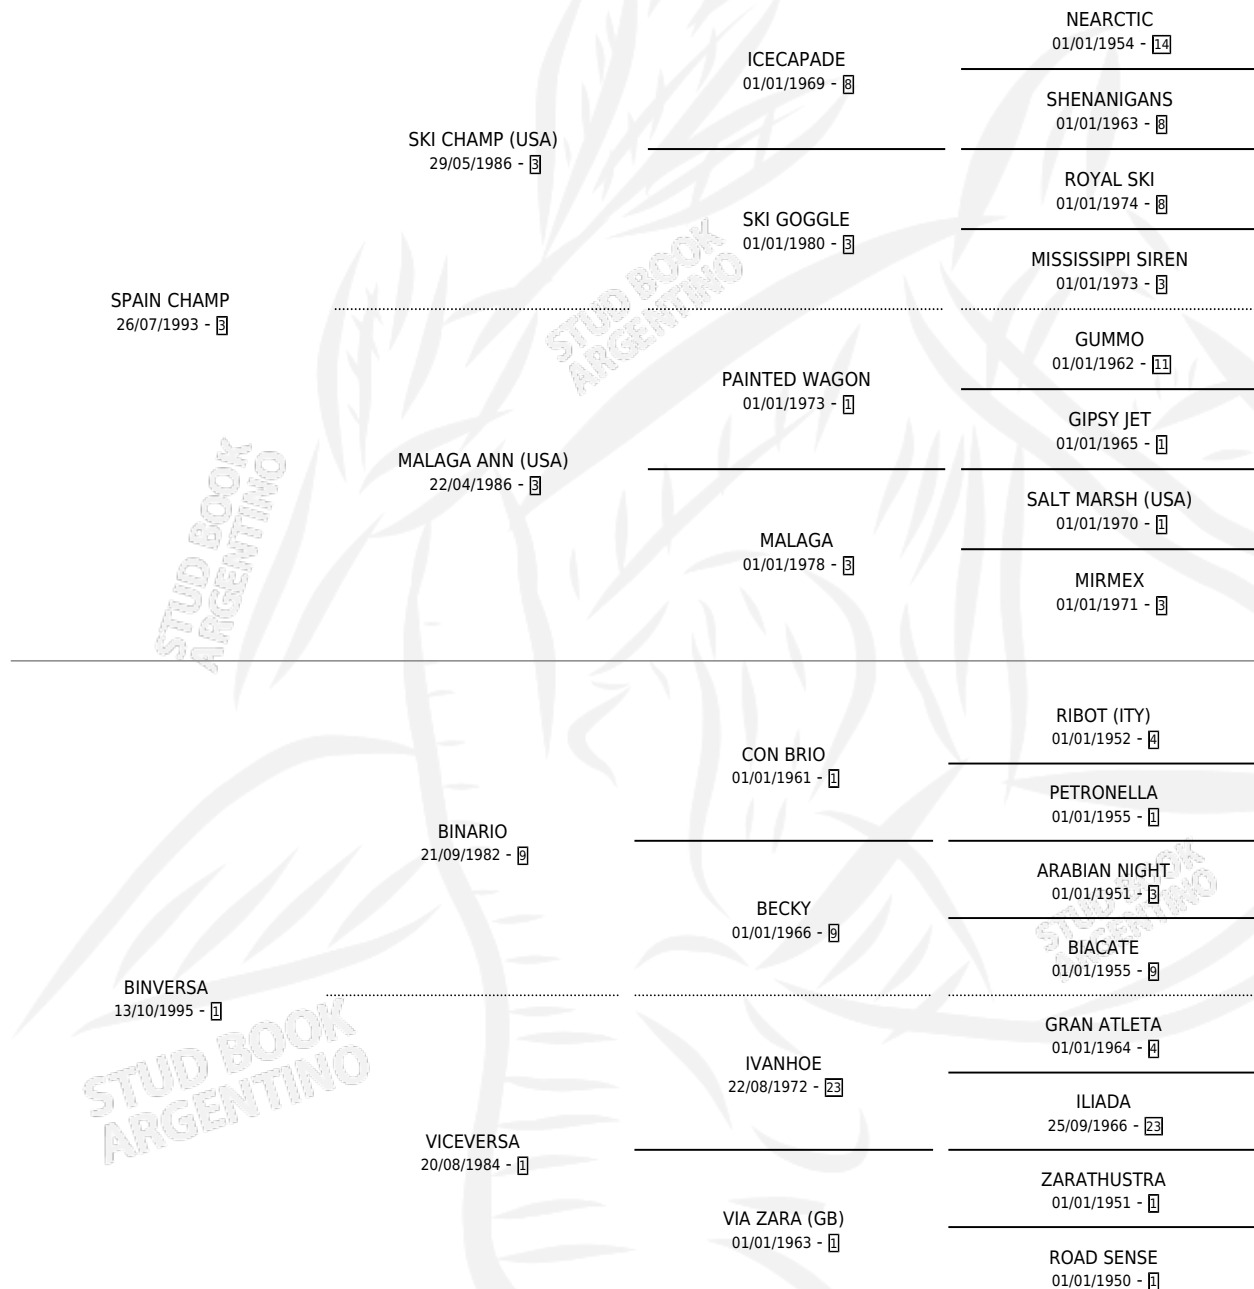

PAYA JULI

por SPAIN CHAMP y BINVERSA por BINARIO

Argentina · Hembra · Alazan · SP · 18/09/2005
Familia 1-p · Volumen 39

ESTADO

TIPIFICACIÓN SANGUÍNEA	X
TIPIFICACIÓN POR ADN	✓
PASAPORTE	X
IDENTIFICACIÓN POR MICROCHIP	X
REPRODUCTOR	X

Lugar de nacimiento: El Tordillo

Criador: Sin dato

PEDIGREE