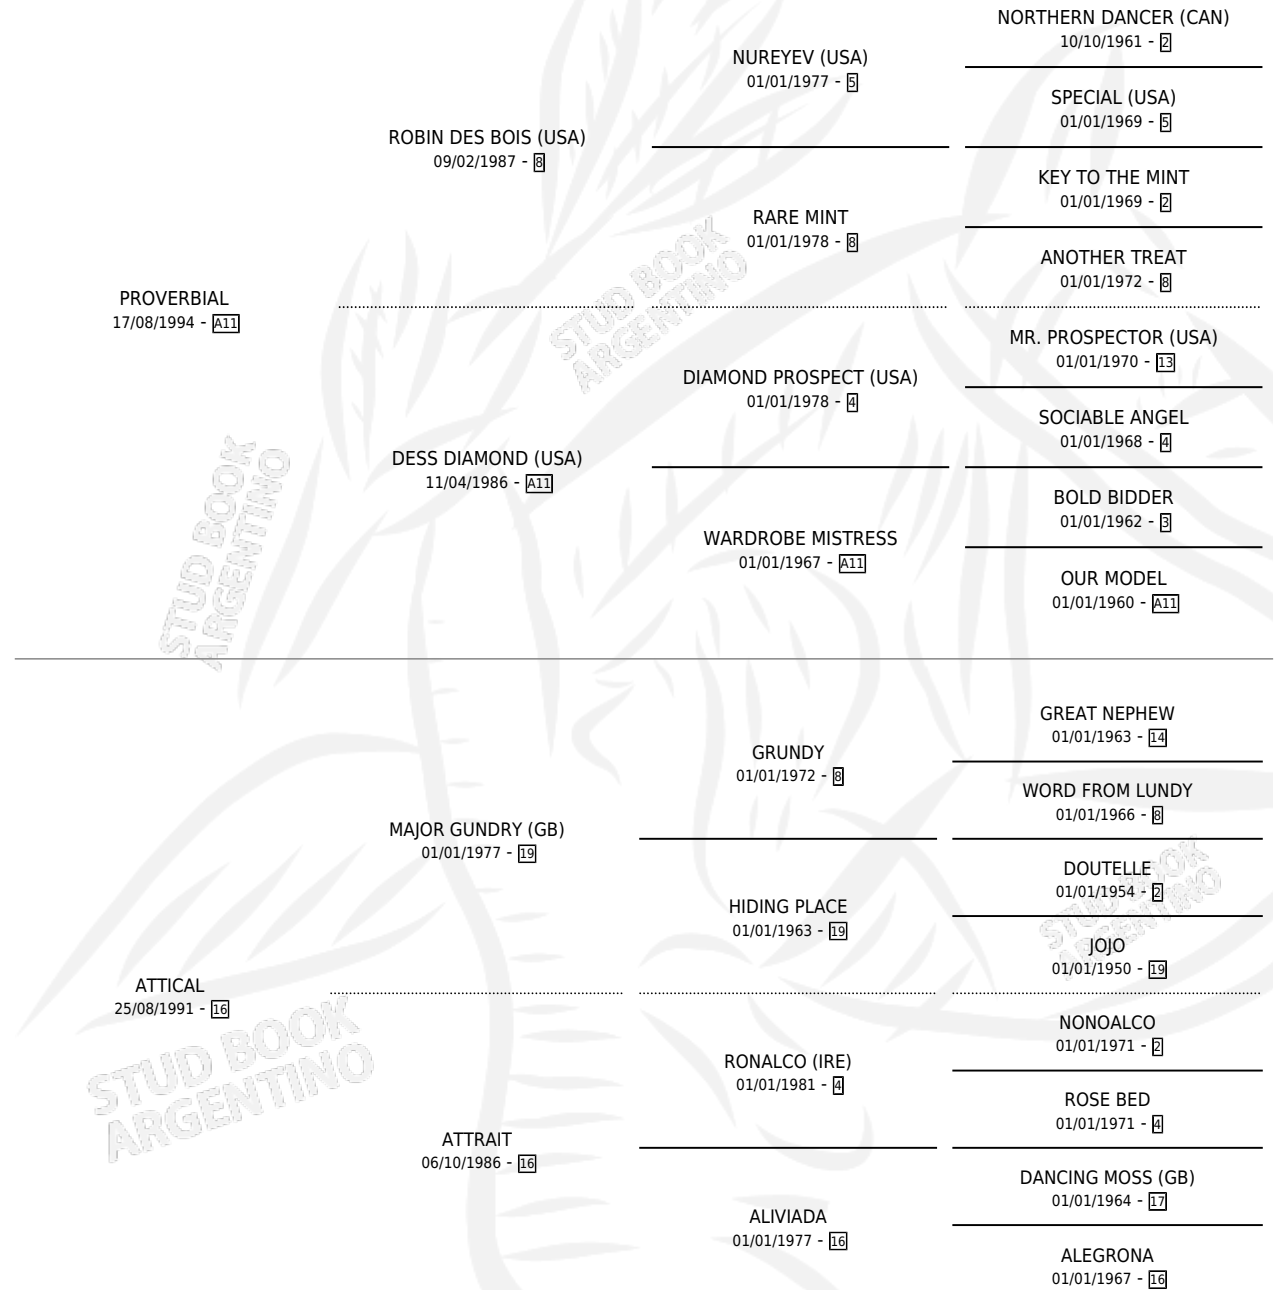

# ATREVIDA PRO

por PROVERBIAL y ATTICAL por MAJOR GUNDRY (GB)

Argentina · Hembra · Alazan Tostado · SP · 14/09/2005  
Familia 16-f · Volumen 39

## ESTADO

TIPIFICACIÓN SANGUÍNEA	X
TIPIFICACIÓN POR ADN	✓
PASAPORTE	X
IDENTIFICACIÓN POR MICROCHIP	X
REPRODUCTOR	✓

**Lugar de nacimiento:** La Virinia

**Criador:** La Virinia

## PEDIGREE

S

mientos 0 / Efectividad 0.00%

PADRILLO	PRODUCTO	CRIADOR	1ER SERVICIO	ÚLTIMO SERVICIO
DECIMELO	∅		25/08/2012	27/08/2012
LEERS BOY	∅		15/10/2011	17/10/2011

**ATREVIDA PRO**

**Datos oficiales del Stud Book Argentino**