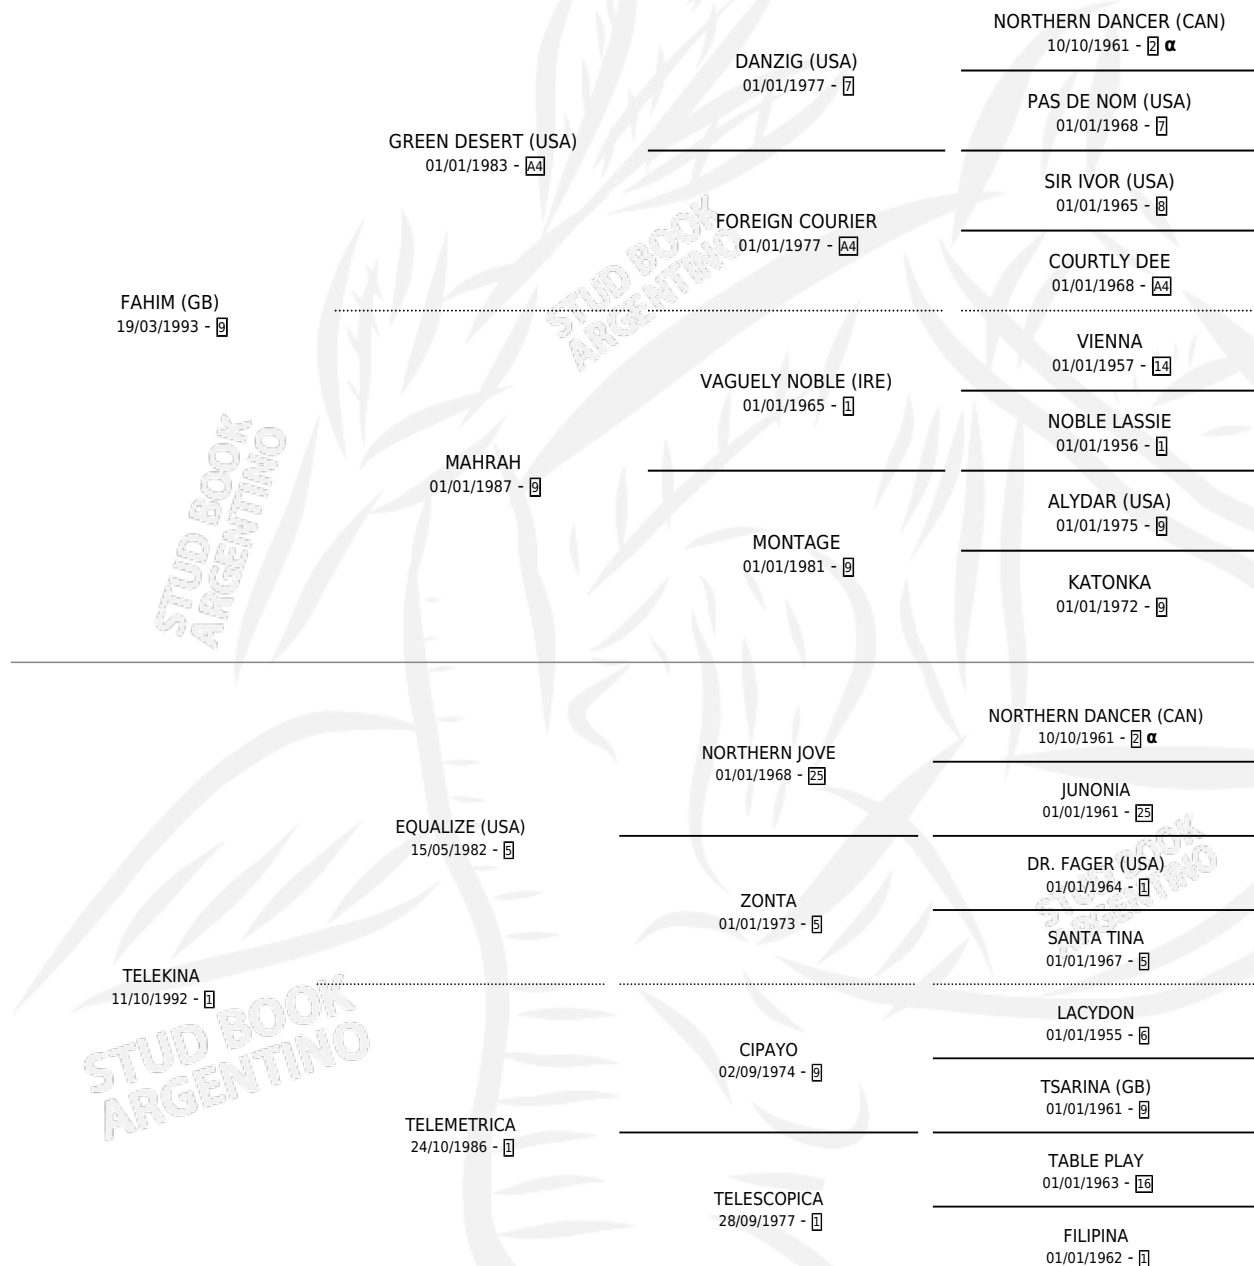

TELEMAR

por **FAHIM (GB)** y **TELEKINA** por **EQUALIZE (USA)**

Argentina · Hembra · Tordillo · SP · 05/09/2005
Familia 1-s · Volumen 39

ESTADO

TIPIFICACIÓN SANGUÍNEA	X
TIPIFICACIÓN POR ADN	✓
PASAPORTE	X
IDENTIFICACIÓN POR MICROCHIP	X
REPRODUCTOR	✓

Lugar de nacimiento: San Ignacio De Loyola

Criador: Sin dato

~

HIJOS

	MACHOS	HEMBRAS
1 NACIERON	0	1
SIN ACTUACIONES		

PEDIGREE

INBREEDING : α