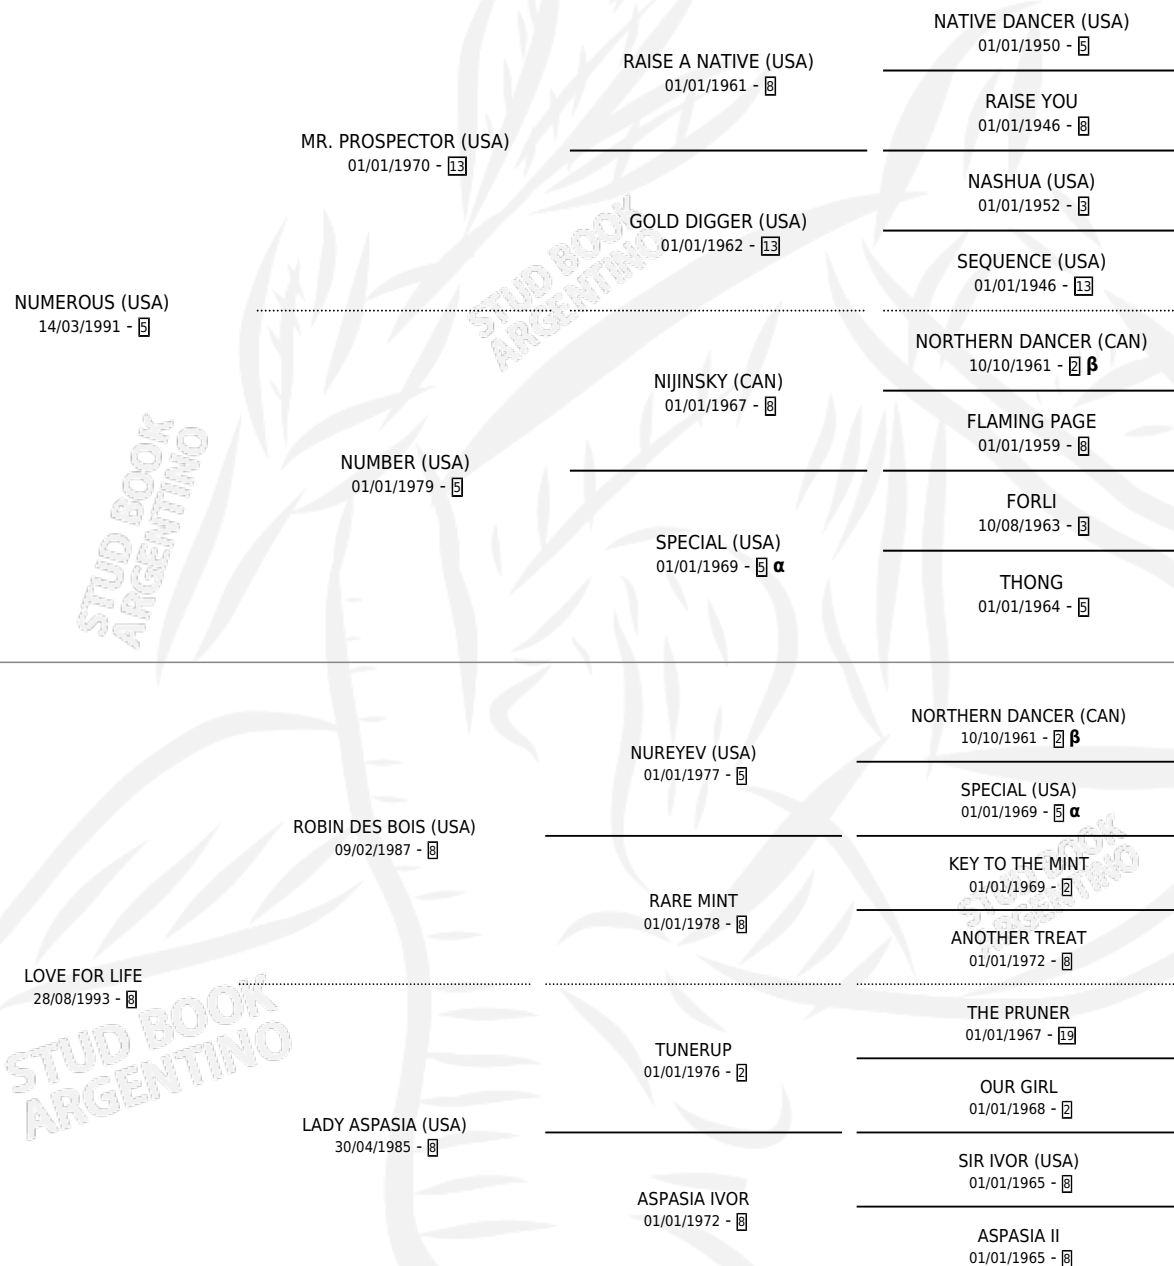

RUN FOR LOVE

por **NUMEROUS (USA)** y **LOVE FOR LIFE** por **ROBIN DES BOIS (USA)**

Argentina · Hembra · Alazan · SP · 23/09/2005
Familia 8-j · Volumen 39

ESTADO

TIPIFICACIÓN SANGUÍNEA	X
TIPIFICACIÓN POR ADN	✓
PASAPORTE	X
IDENTIFICACIÓN POR MICROCHIP	X
REPRODUCTOR	✓

Lugar de nacimiento: De La Pomme
Criador: De La Pomme

~

HIJOS

	MACHOS	HEMBRAS
10 NACIERON	5	5
6 CORRIERON	3	3
1 GANARON	0	1
0 GANADORES CL	0 GANADORES GR	0 GANADORES G1

PEDIGREE

INBREEDING : α,β

CAMPAÑA

Solo carreras oficiales de Argentina

SERVICIOS

Servicios **13** / Nacimientos **10** / Efectividad **76.92%**

PADRILLO	PRODUCTO	CRIADOR	1ER SERVICIO	ÚLTIMO SERVICIO
LIZARD ISLAND (USA)	RUN A RACE (H ZD, 02/10/2023)	EL TREBOL	11/10/2022	11/10/2022
ANGIOLO	∅		14/11/2021	14/11/2021
NASHVILLE TEXAN	TEXAN LOVE (H Z, 10/10/2021)	EL TREBOL	14/10/2020	14/10/2020
DON CHULLO	∅		07/11/2019	28/11/2019
MANIPULATOR (USA)	CLEAR RUN (H Z, 07/10/2019)	EL TREBOL	05/10/2018	29/10/2018
CATCHER IN THE RYE (IRE)	RUN FOR RYE (H ZD, 08/09/2018)	EL TREBOL	25/09/2017	25/09/2017
CATCHER IN THE RYE (IRE)	UN RUN RUN (M Z, 01/09/2017)	DE LA POMME	26/09/2016	26/09/2016
TRUE CAUSE (USA)	RUN FOR A CAUSE (H A, 03/09/2016)	DE LA POMME	30/09/2015	30/09/2015
SEÑOR CANDY (USA)	RUMY (M A, 06/09/2015)	DE LA POMME	24/09/2014	24/09/2014
ORPEN (USA)	RUN LIKE ME (M Z, 30/08/2014)	DE LA POMME	07/08/2013	22/09/2013
STAR DABBLER (USA)	∅		15/09/2012	23/10/2012
ORPEN (USA)	RUN LIKE CRAZY (M Z, 20/08/2012)	DE LA POMME	15/09/2011	15/09/2011
PERFECTPERFORMANCE (USA)	RUN LIKE HELL (M A, 20/08/2011) •MURIÓ EL 20/11/2013•	DE LA POMME	18/09/2010	18/09/2010