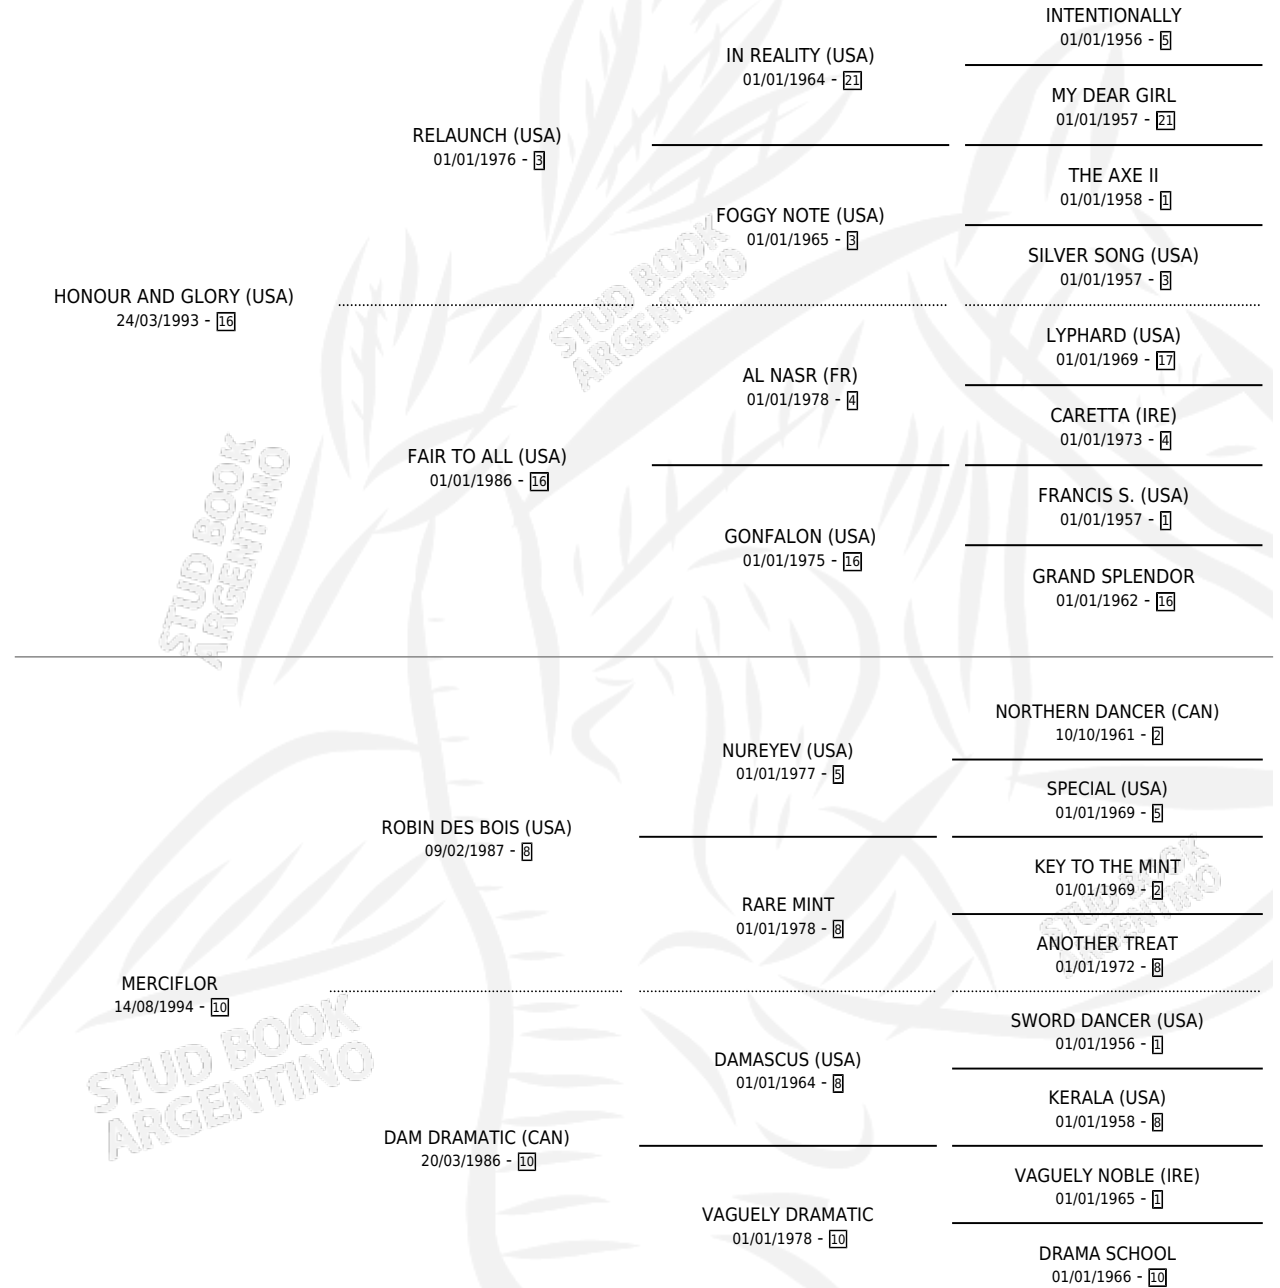

GLORIOSA FLOR

por HONOUR AND GLORY (USA) y MERCIFLOR por ROBIN DES BOIS (USA)

Argentina · Hembra · Zaino · SP · 27/09/2005
Familia 10-e · Volumen 39

ESTADO

TIPIFICACIÓN SANGUÍNEA	X
TIPIFICACIÓN POR ADN	✓
PASAPORTE	X
IDENTIFICACIÓN POR MICROCHIP	X
REPRODUCTOR	✓

Lugar de nacimiento: De La Pomme
Criador: De La Pomme

~

HIJOS

	MACHOS	HEMBRAS
2 NACIERON	1	1
1 CORRIERON	0	1
1 GANARON	0	1
0 GANADORES CL	0 GANADORES GR	0 GANADORES G1

PEDIGREE

CAMPAÑA

Solo carreras oficiales de Argentina