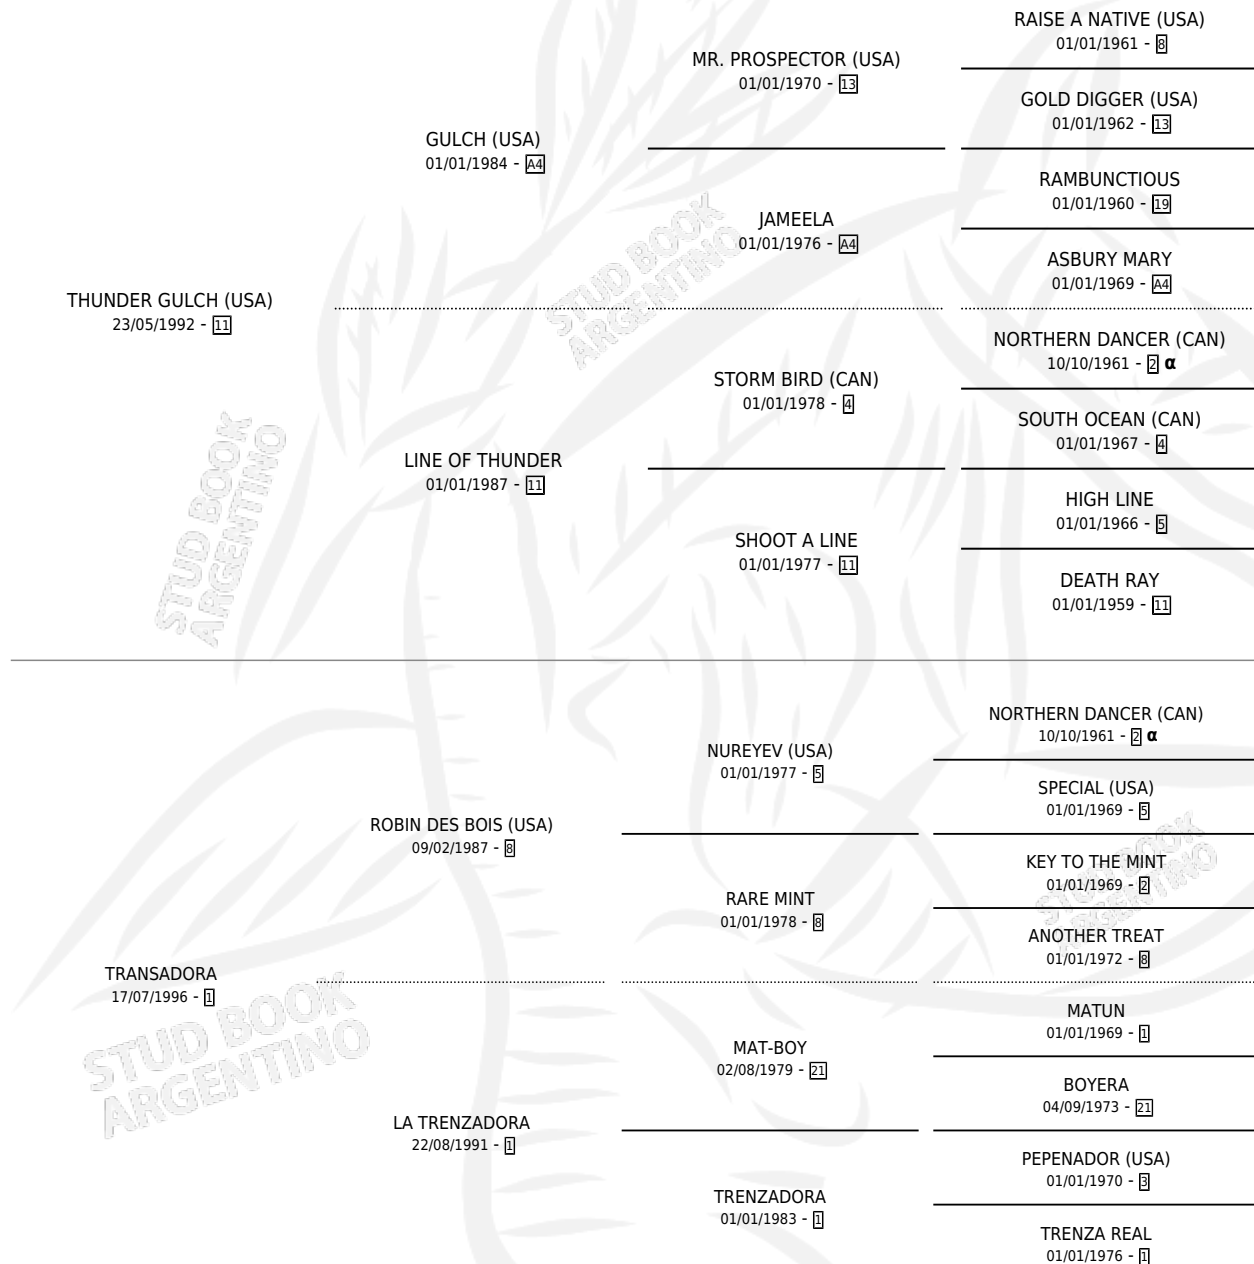

# TRANS TORNADA

por **THUNDER GULCH (USA)** y **TRANSADORA** por **ROBIN DES BOIS (USA)**

Argentina · Hembra · Alazan · SP · 13/09/2005  
Familia 1-e · Volumen 39

## ESTADO

TIPIFICACIÓN SANGUÍNEA	X
TIPIFICACIÓN POR ADN	✓
PASAPORTE	X
IDENTIFICACIÓN POR MICROCHIP	X
REPRODUCTOR	✓

**Lugar de nacimiento:** De La Pomme  
**Criador:** De La Pomme

## PEDIGREE

INBREEDING : α

**EXPORTACIÓN / IMPORTACIÓN**

FECHA	MOVIMIENTO	PAÍS
17/12/2010	EXPORTADO	URUGUAY

~

**CAMPAÑA**

Solo carreras oficiales de Argentina