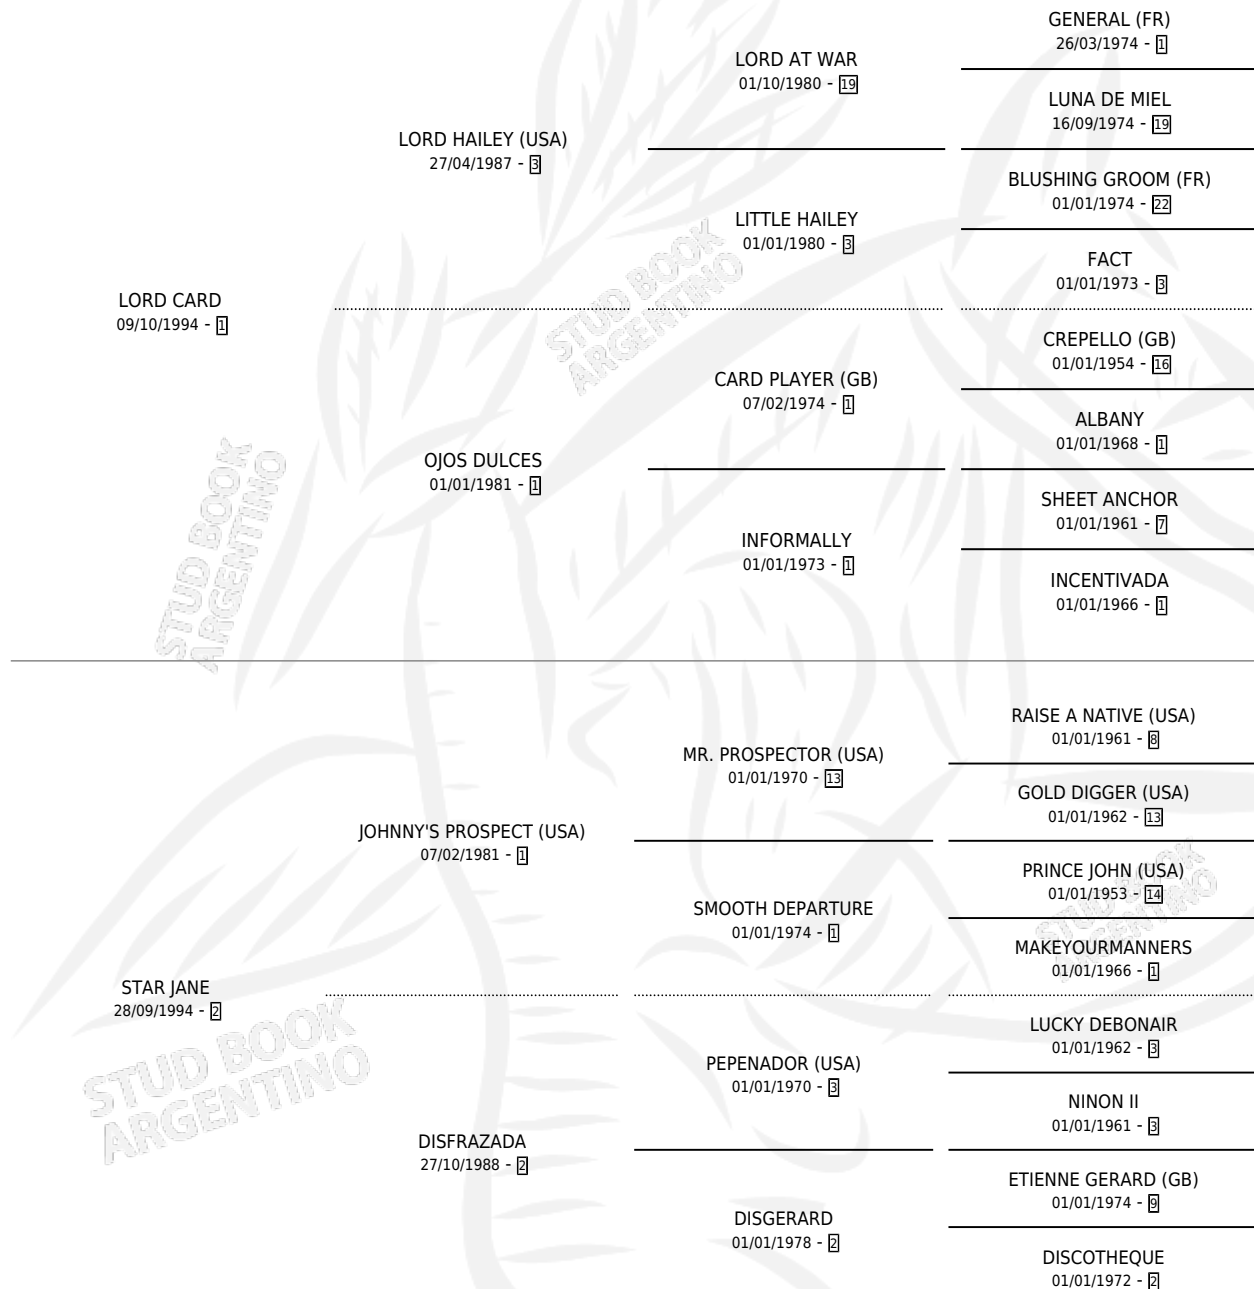

MISS BERA

por **LORD CARD** y **STAR JANE** por **JOHNNY'S PROSPECT (USA)**

Argentina · Hembra · Alazan · SP · 26/09/2005
Familia 2-g · Volumen 39

ESTADO

TIPIFICACIÓN SANGUÍNEA	X
TIPIFICACIÓN POR ADN	✓
PASAPORTE	X
IDENTIFICACIÓN POR MICROCHIP	X
REPRODUCTOR	✓

Lugar de nacimiento: Don Yeye
Criador: Sin dato

~

HIJOS

	MACHOS	HEMBRAS
6 NACIERON	4	2
4 CORRIERON	3	1
2 GANARON	2	0
0 GANADORES CL	0 GANADORES GR	0 GANADORES G1

PEDIGREE

CAMPAÑA

Solo carreras oficiales de Argentina