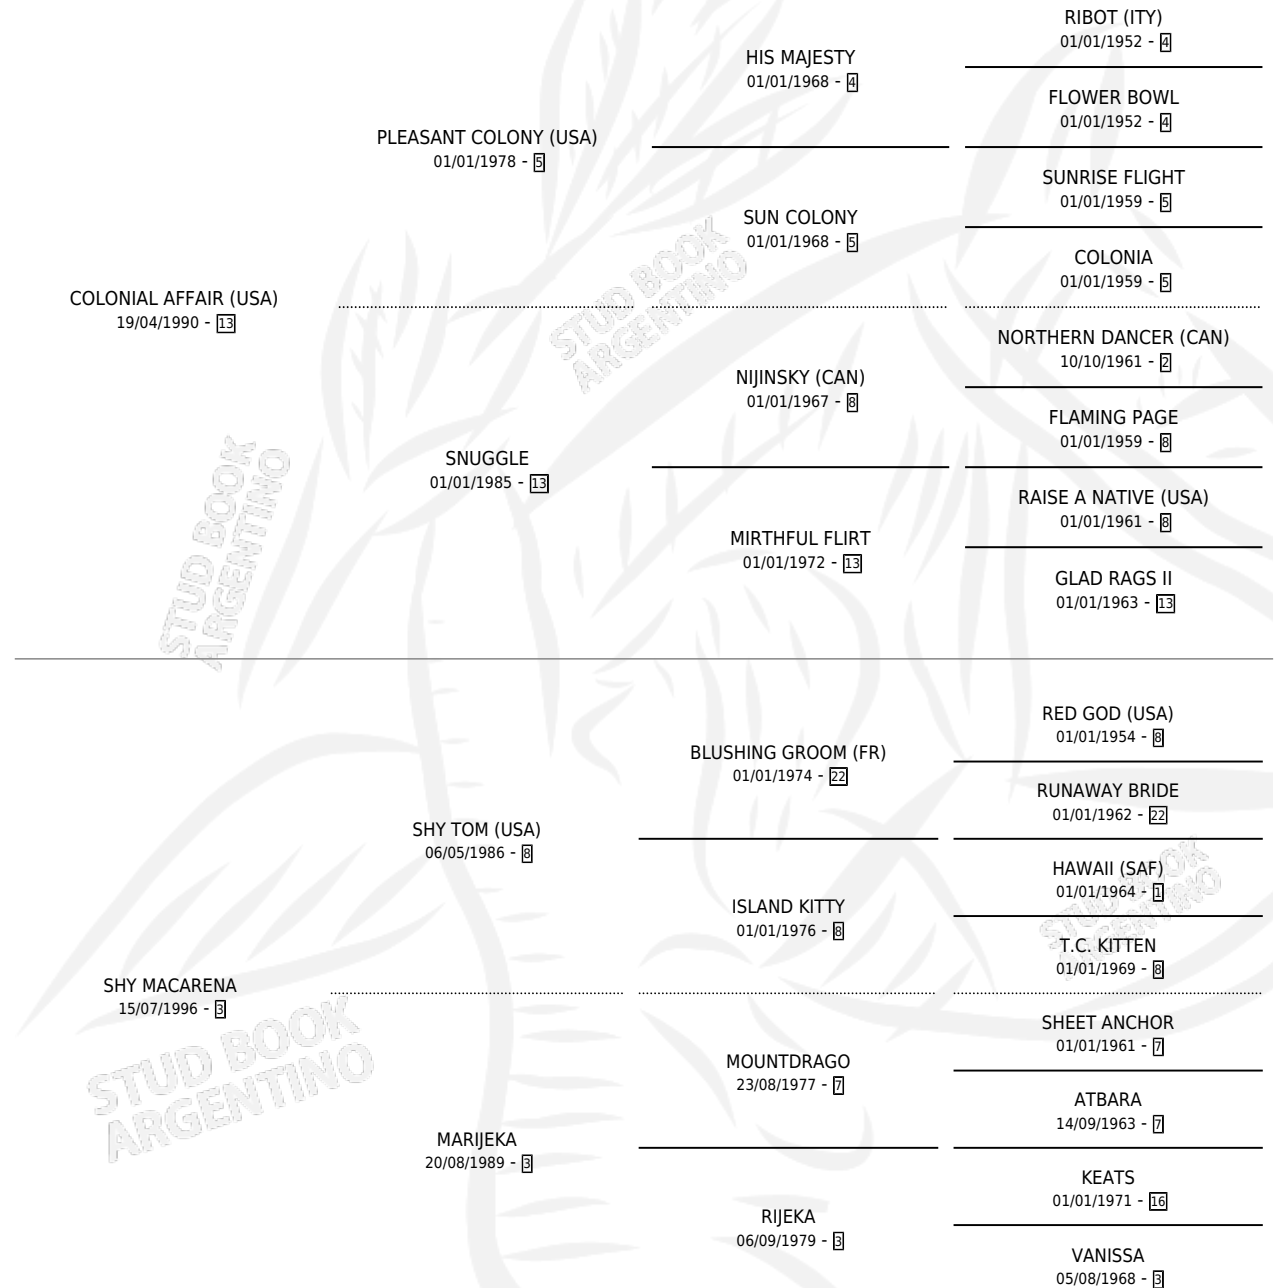

MANIBELA

por COLONIAL AFFAIR (USA) y SHY MACARENA por SHY TOM (USA)

Argentina · Hembra · Zaino · SP · 11/09/2005
Familia 3-b · Volumen 39

ESTADO

TIPIFICACIÓN SANGUÍNEA	X
TIPIFICACIÓN POR ADN	✓
PASAPORTE	✓
IDENTIFICACIÓN POR MICROCHIP	X
REPRODUCTOR	✓

Lugar de nacimiento: Don Yeye
Criador: Ierino Gustavo Mario

~

HIJOS

	MACHOS	HEMBRAS
3 NACIERON	3	0
1 CORRIERON	1	0
1 GANARON	1	0
0 GANADORES CL	0 GANADORES GR	0 GANADORES G1

PEDIGREE

CAMPAÑA

Solo carreras oficiales de Argentina