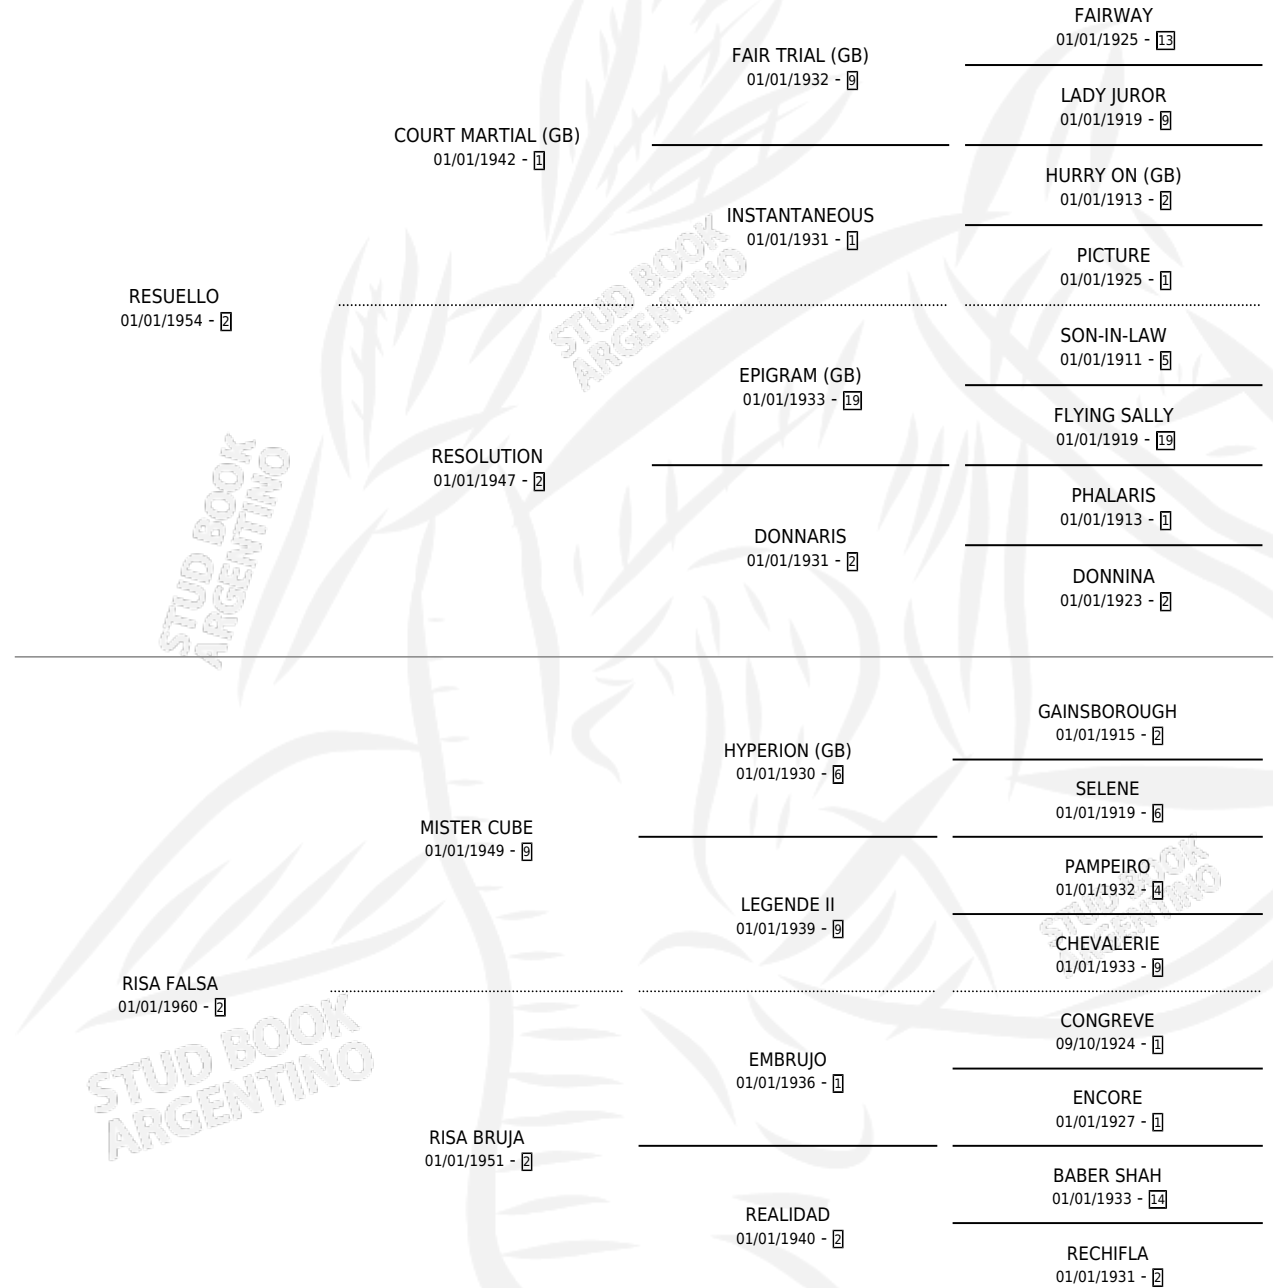

AQUILARIA

por RESUELLO y RISA FALSA por MISTER CUBE

Argentina · Hembra · Zaino Negro · SP · 01/01/1974
Familia 2-n · Volumen 28

ESTADO

TIPIFICACIÓN SANGUÍNEA	✓
TIPIFICACIÓN POR ADN	X
PASAPORTE	X
IDENTIFICACIÓN POR MICROCHIP	X
REPRODUCTOR	✓

Lugar de nacimiento: Campo particular

Criador: Sin dato

~

HIJOS

	MACHOS	HEMBRAS
11 NACIERON	5	5
8 CORRIERON	4	3
8 GANARON	4	3
0 GANADORES CL	0 GANADORES GR	0 GANADORES G1

PEDIGREE

S

cimientos 9 / Efectividad 69.23%

PADRILLO	PRODUCTO	CRIADOR	1ER SERVICIO	ÚLTIMO SERVICIO
STAR TOUCH (FR)	∅		22/11/1995	17/12/1995
AQUILARIA GALOPENADOR	AQUILARIO (M Z, 12/11/1995)	INGENIERO CARLOS RAMASCO SACIAFI	17/11/1994	21/11/1994
Datos oficiales del Stud Book Argentino FATLY Documento generado el 12/05/2026	AQUIMERA (H Z, 08/11/1994)	INGENIERO CARLOS RAMASCO SACIAFI	08/10/1993	29/11/1993
LOUVRE studbook.org.ar	CORTOIS (M Z, 12/07/1993)	SIN DATO	06/08/1992	06/08/1992
LOUVRE	∅		10/08/1991	20/11/1991
LOUVRE	∅		23/08/1990	13/10/1990
LOUVRE	KATHE (H Z, 13/07/1990)	SIN DATO	06/08/1989	08/08/1989
FATLY	FACICO (M Z, 28/07/1989)	SIN DATO	12/08/1988	12/08/1988
LOUVRE	∅		17/11/1987	02/12/1987
LOUVRE	KOEK KOEK (M ZN, 10/11/1987)	SIN DATO	02/11/1986	06/12/1986
LOUVRE	XUL (H Z, 23/10/1986)	SIN DATO	17/11/1985	19/11/1985
PEPENADOR (USA)	MARIA BENILDE (H Z, 07/11/1985) •MURIÓ EL 02/07/2002•	SIN DATO		
SEARCH TRADITION (USA)	NEW TRADITION (M Z, 09/11/1984)	SIN DATO		