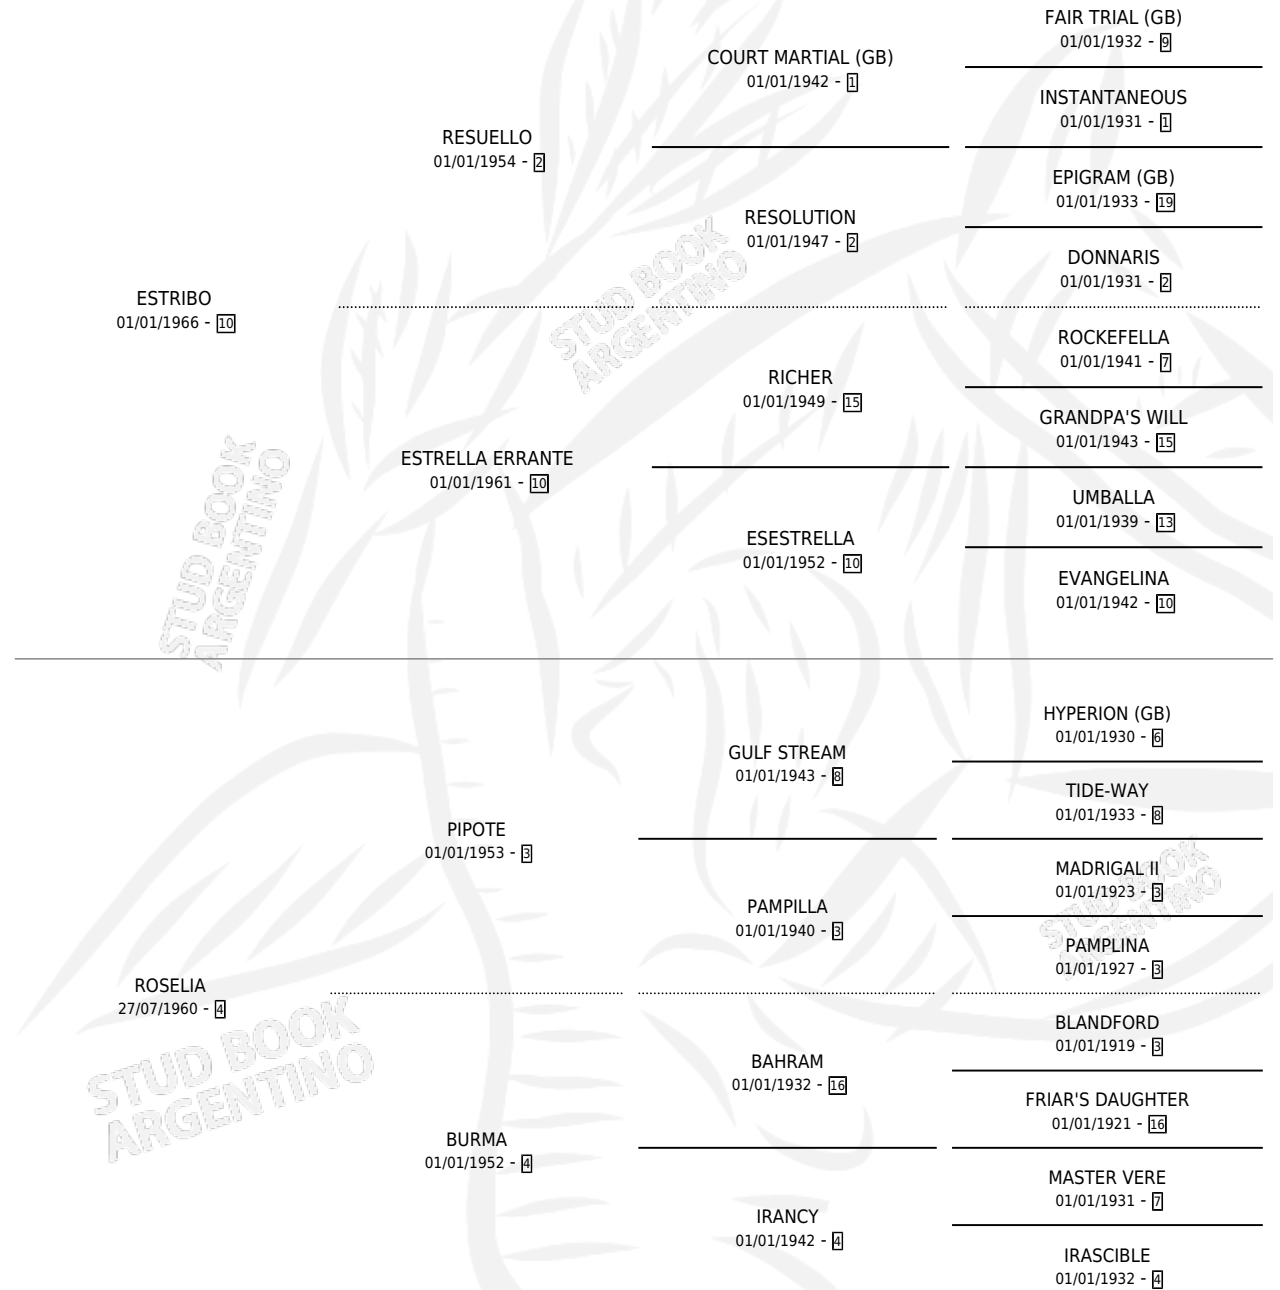

EL ROMANCE

por **ESTRIBO** y **ROSELIA** por **PIPOTE**

Argentina · Macho · Zaino · SP · 27/11/1974
Familia 4-b · Volumen 28

ESTADO

TIPIFICACIÓN SANGUÍNEA	X
TIPIFICACIÓN POR ADN	X
PASAPORTE	X
IDENTIFICACIÓN POR MICROCHIP	X
REPRODUCTOR	X

Lugar de nacimiento: Campo particular

Criador: Sin dato

PEDIGREE

CAMPAÑA

Solo carreras oficiales de Argentina

POR EDAD

EDAD	CC	1°	2°	3°	4°	5°	NP	CLC	CLG	CLCG1	CLGG1	IMPORTE	GANANCIA / CC
3 AÑOS	1	1	0	0	0	0	0	0	0	0	0	\$0	\$0
TOTALES	1	1	0	0	0	0	0	0	0	0	0	\$0	\$0
%		100%	0.0%	0.0%	0.0%	0.0%	0.0%	0.0%	0.0%	0.0%	0.0%		