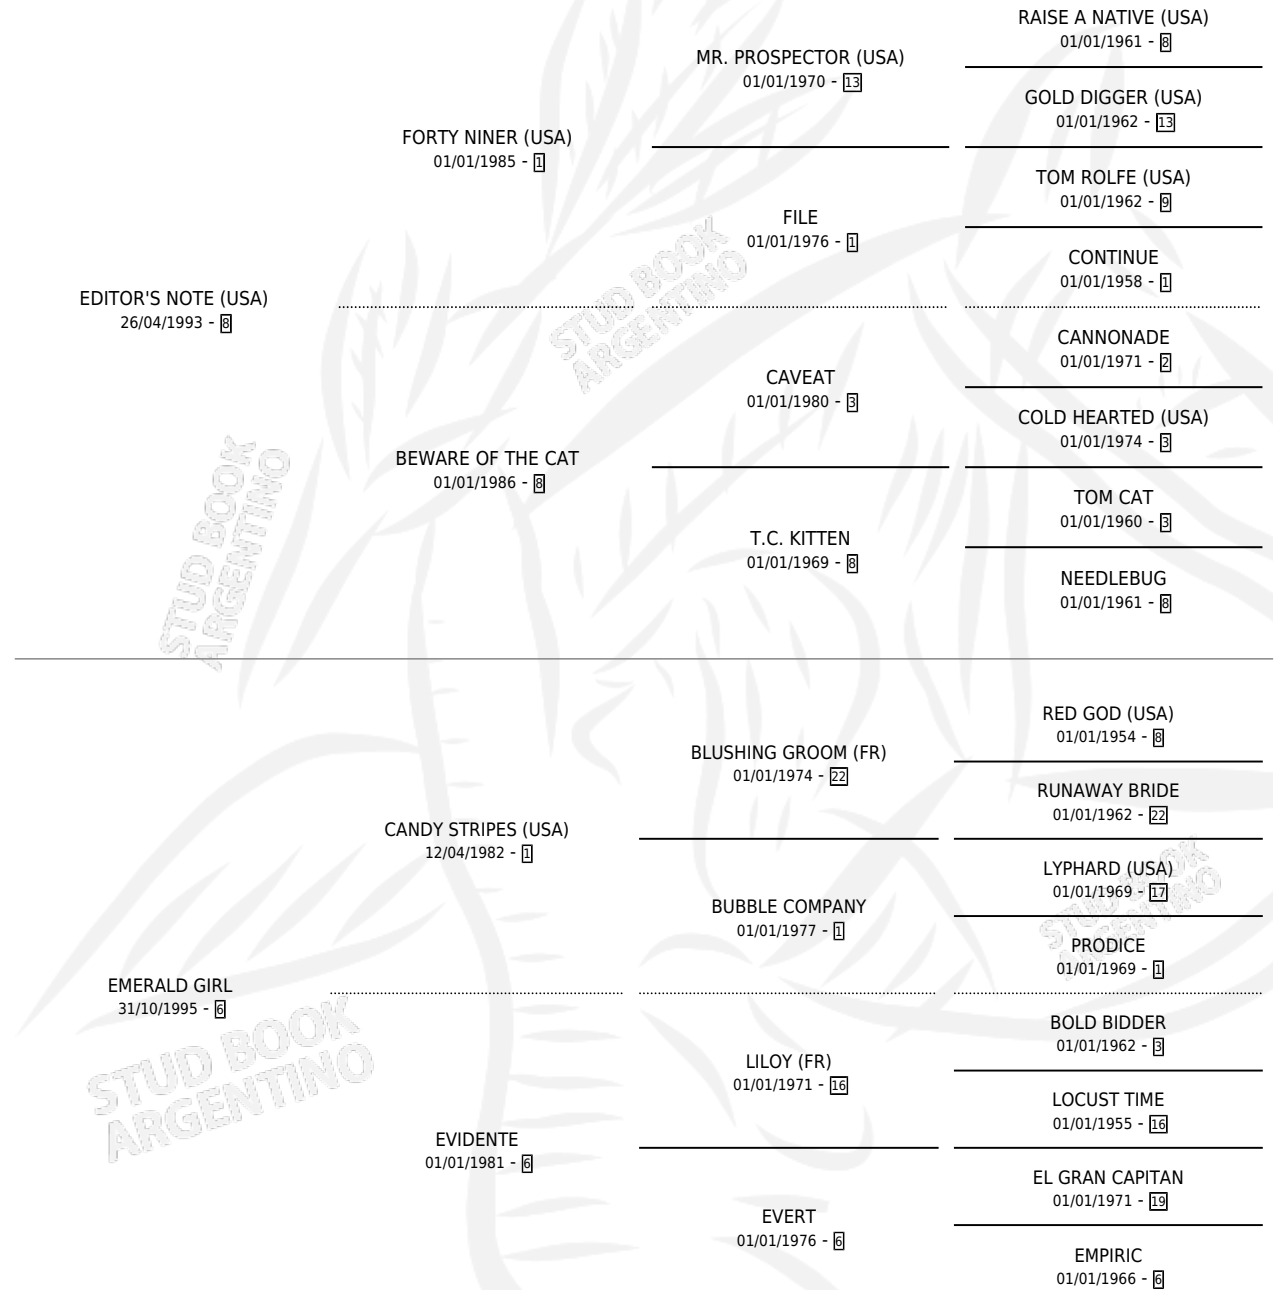

EMERALD BOY

por EDITOR'S NOTE (USA) y EMERALD GIRL por CANDY STRIPES (USA)

Argentina · Macho · Zaino · SP · 07/10/2005
Familia 6-f · Volumen 39

ESTADO

TIPIFICACIÓN SANGUÍNEA	X
TIPIFICACIÓN POR ADN	X
PASAPORTE	X
IDENTIFICACIÓN POR MICROCHIP	X
REPRODUCTOR	X

Lugar de nacimiento: Abolengo
Criador: Abolengo

PEDIGREE

EMERALD BOY

Datos oficiales del Stud Book Argentino

Documento generado el 14/05/2026

studbook.org.ar