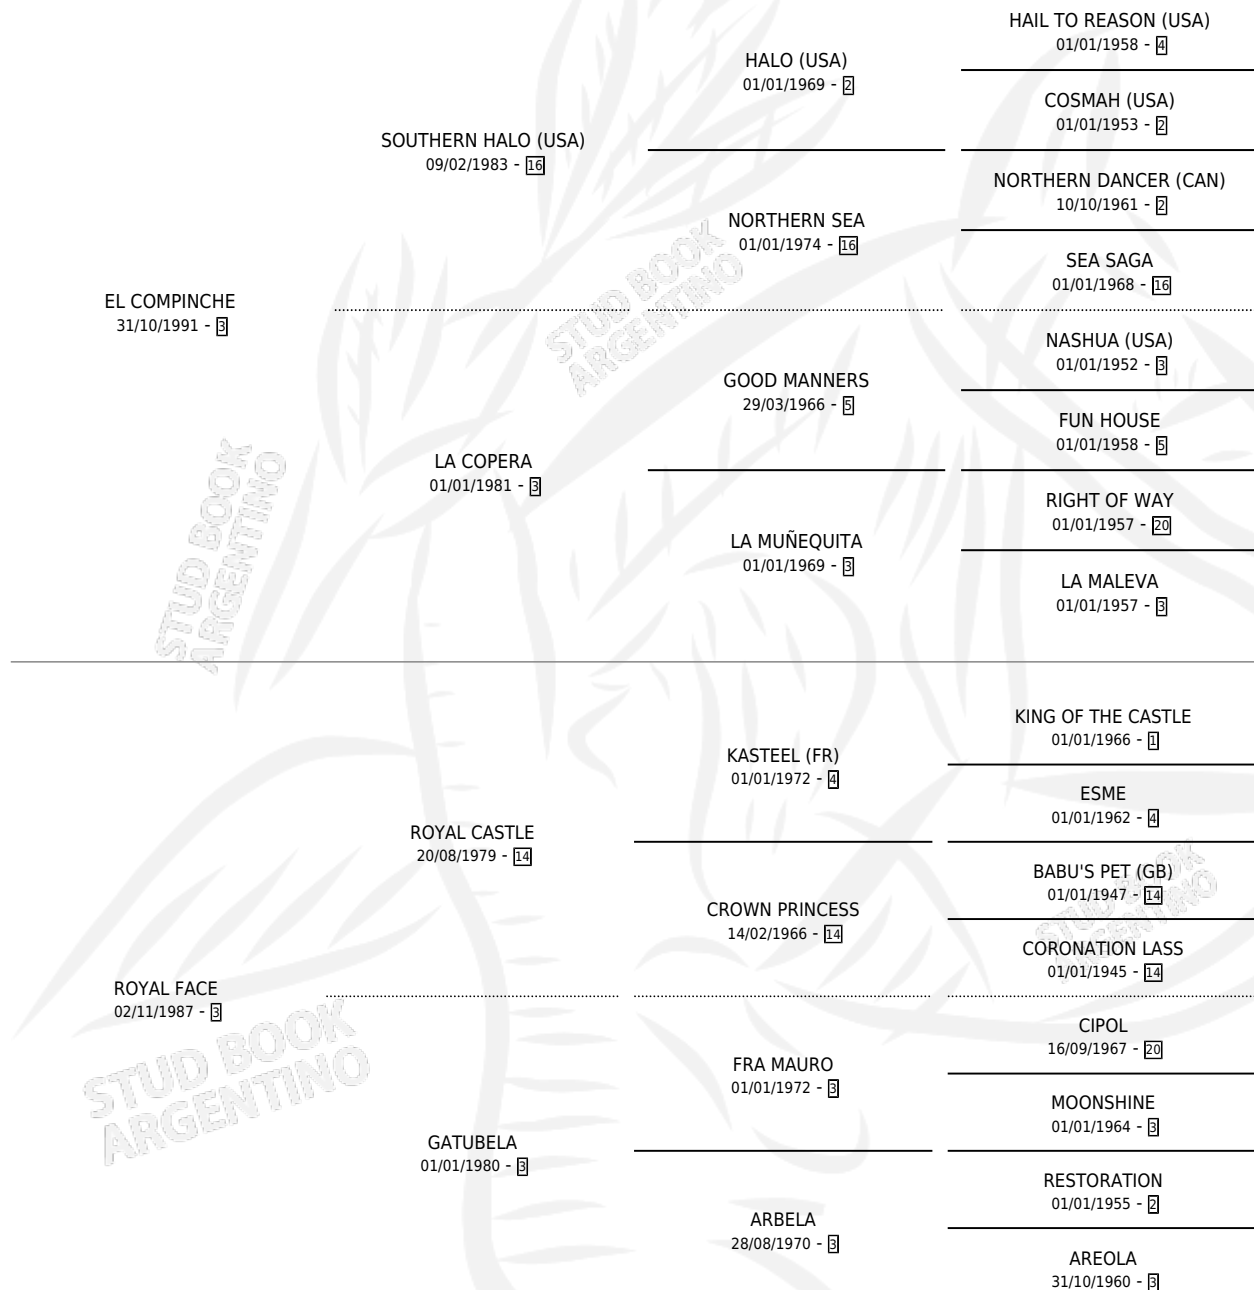

SECOND HOPE

por EL COMPINCHE y ROYAL FACE por ROYAL CASTLE

Argentina · Hembra · Alazan · SP · 20/09/2005
Familia 3-d · Volumen 39

ESTADO

TIPIFICACIÓN SANGUÍNEA	X
TIPIFICACIÓN POR ADN	✓
PASAPORTE	X
IDENTIFICACIÓN POR MICROCHIP	X
REPRODUCTOR	✓

Lugar de nacimiento: El Atalaya
Criador: Berreta Adolfo Cesar

~

HIJOS

	MACHOS	HEMBRAS
3 NACIERON	1	2
2 CORRIERON	0	2
1 GANARON	0	1
0 GANADORES CL	0 GANADORES GR	0 GANADORES G1

PEDIGREE