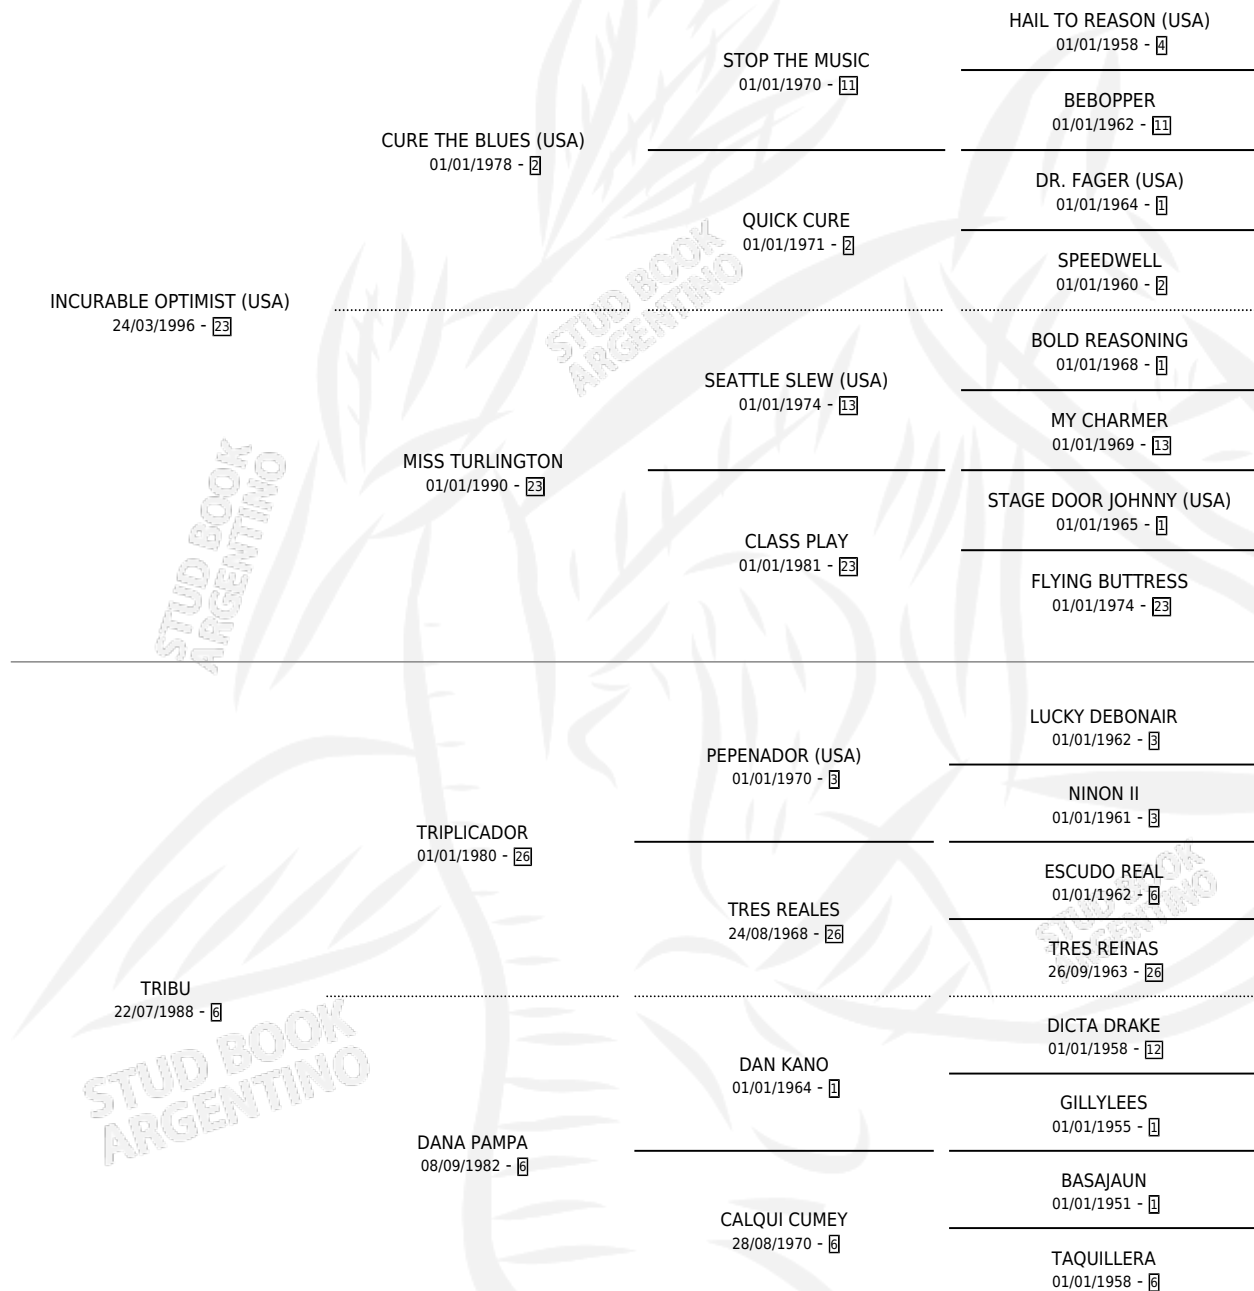

BELLE INDIENNE

por INCURABLE OPTIMIST (USA) y TRIBU por
TRIPLICADOR

Argentina · Hembra · Zaino · SP · 01/10/2005
Familia 6-e · Volumen 39

ESTADO

TIPIFICACIÓN SANGUÍNEA	X
TIPIFICACIÓN POR ADN	X
PASAPORTE	X
IDENTIFICACIÓN POR MICROCHIP	X
REPRODUCTOR	X

Lugar de nacimiento: El Paraíso

Criador: El Paraíso

PEDIGREE

BELLE INDIENNE

Datos oficiales del Stud Book Argentino

Documento generado el 09/05/2026

studbook.org.ar