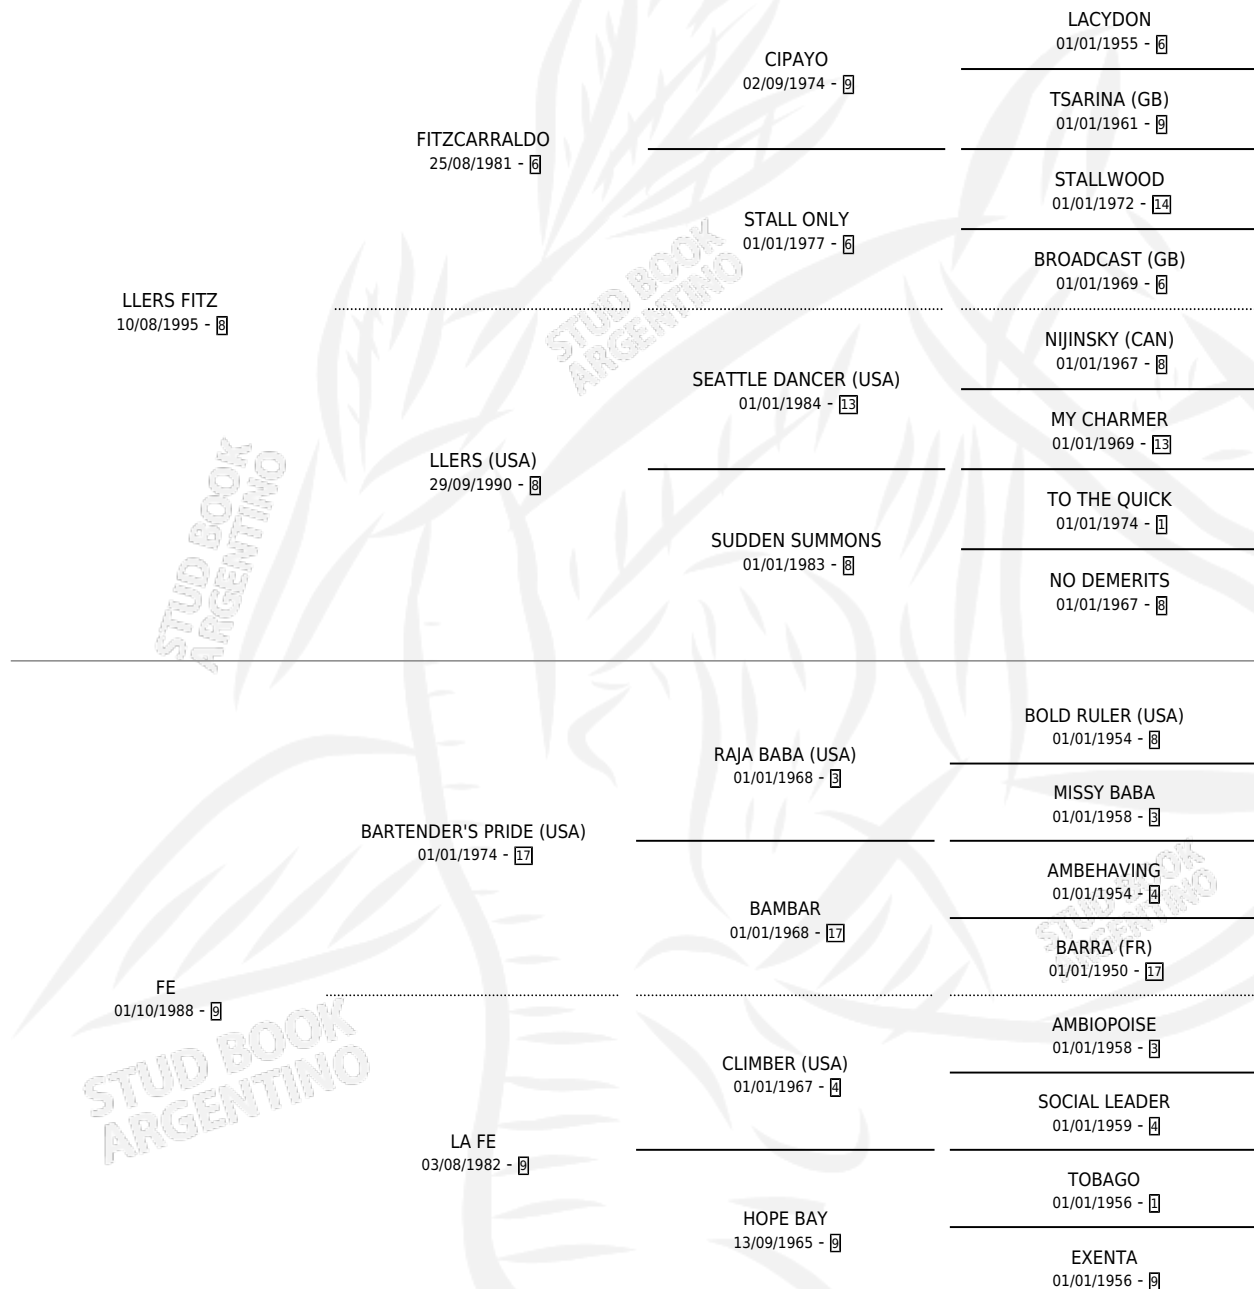

MILAGROSO LERS

por **LLERS FITZ** y **FE** por **BARTENDER'S PRIDE (USA)**

Argentina · Macho · Zaino · SP · 08/10/2005
Familia 9-g · Volumen 39

ESTADO

TIPIFICACIÓN SANGUÍNEA	X
TIPIFICACIÓN POR ADN	✓
PASAPORTE	X
IDENTIFICACIÓN POR MICROCHIP	X
REPRODUCTOR	X

Lugar de nacimiento: El Paraiso

Criador: El Paraiso

PEDIGREE

CAMPAÑA

Solo carreras oficiales de Argentina

POR EDAD

EDAD	CC	1°	2°	3°	4°	5°	NP	CLC	CLG	CLCG1	CLGG1	IMPORTE	GANANCIA / CC
4 AÑOS	3	0	1	1	0	0	1	0	0	0	0	\$11,200	\$3,733
5 AÑOS	13	1	1	1	2	3	5	0	0	0	0	\$35,450	\$2,727
6 AÑOS	4	1	0	0	0	1	2	1	0	0	0	\$14,000	\$3,500
TOTALES	20	2	2	2	2	4	8	1	0	0	0	\$60,650	\$3,033
%		10.0%	10.0%	10.0%	10.0%	20.0%	40.0%	5.0%	0.0%	0.0%	0.0%		