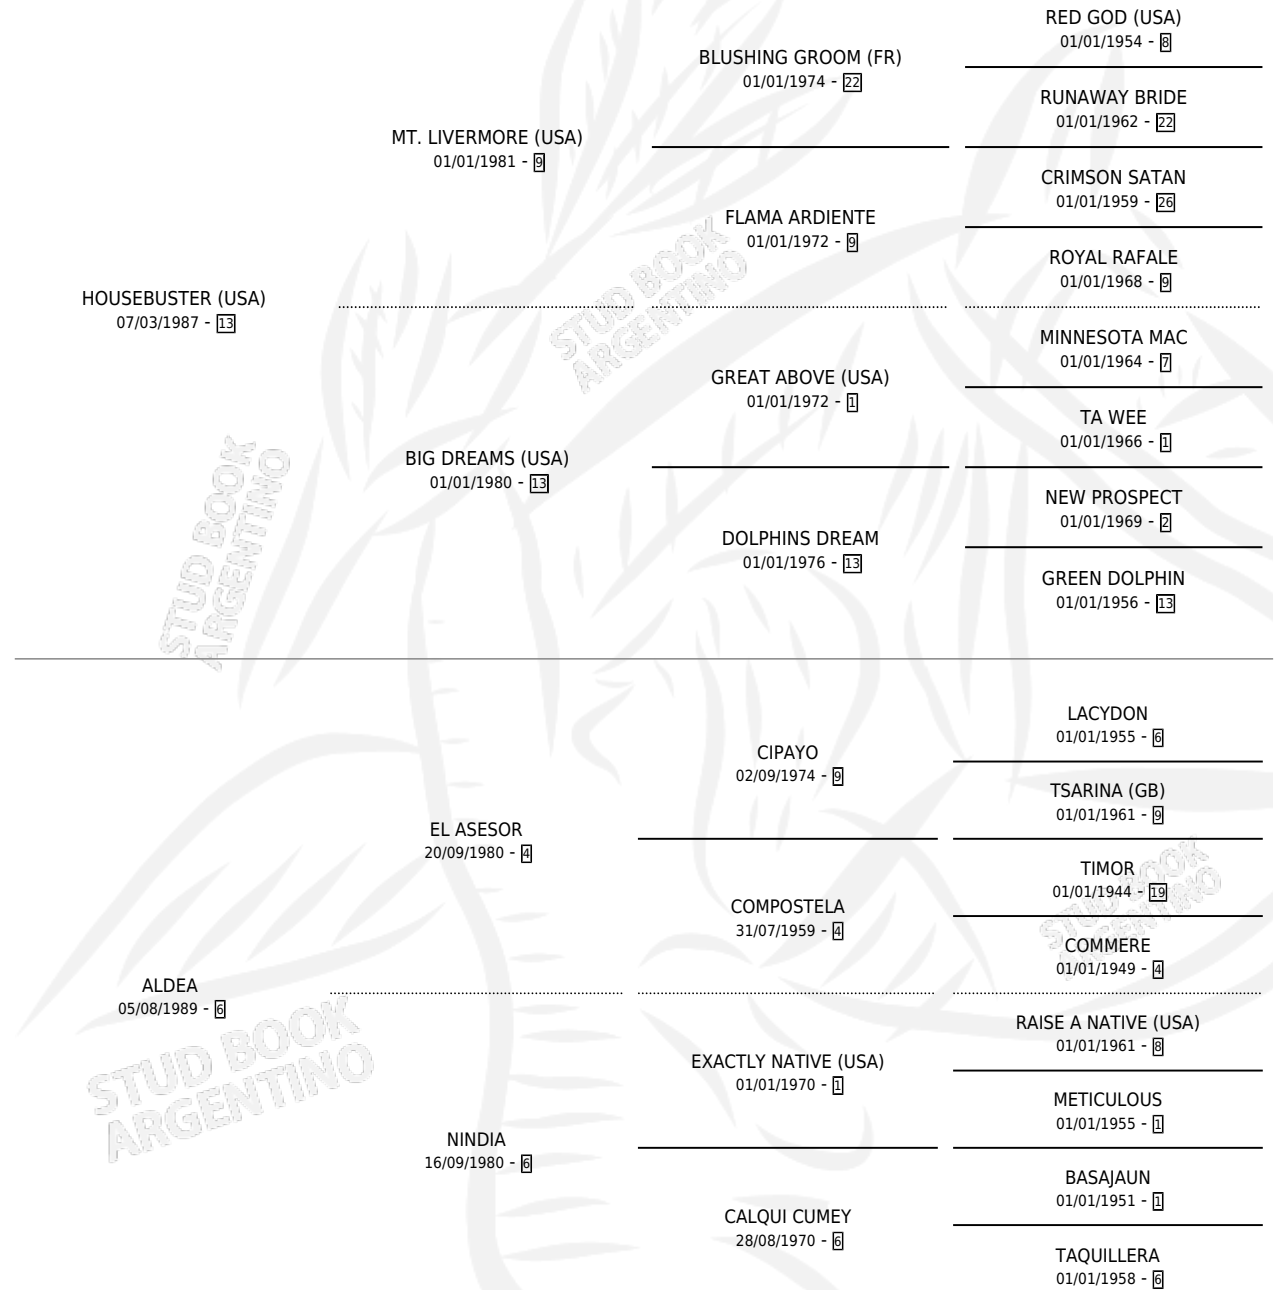

DELTA HOUSE

por HOUSEBUSTER (USA) y ALDEA por EL ASESOR

Argentina · Hembra · Alazan · SP · 11/10/2005
Familia 6-e · Volumen 39

ESTADO

TIPIFICACIÓN SANGUÍNEA	X
TIPIFICACIÓN POR ADN	X
PASAPORTE	X
IDENTIFICACIÓN POR MICROCHIP	X
REPRODUCTOR	X

Lugar de nacimiento: El Paraiso

Criador: El Paraiso

PEDIGREE

DELTA HOUSE

Datos oficiales del Stud Book Argentino

Documento generado el 05/05/2026

studbook.org.ar