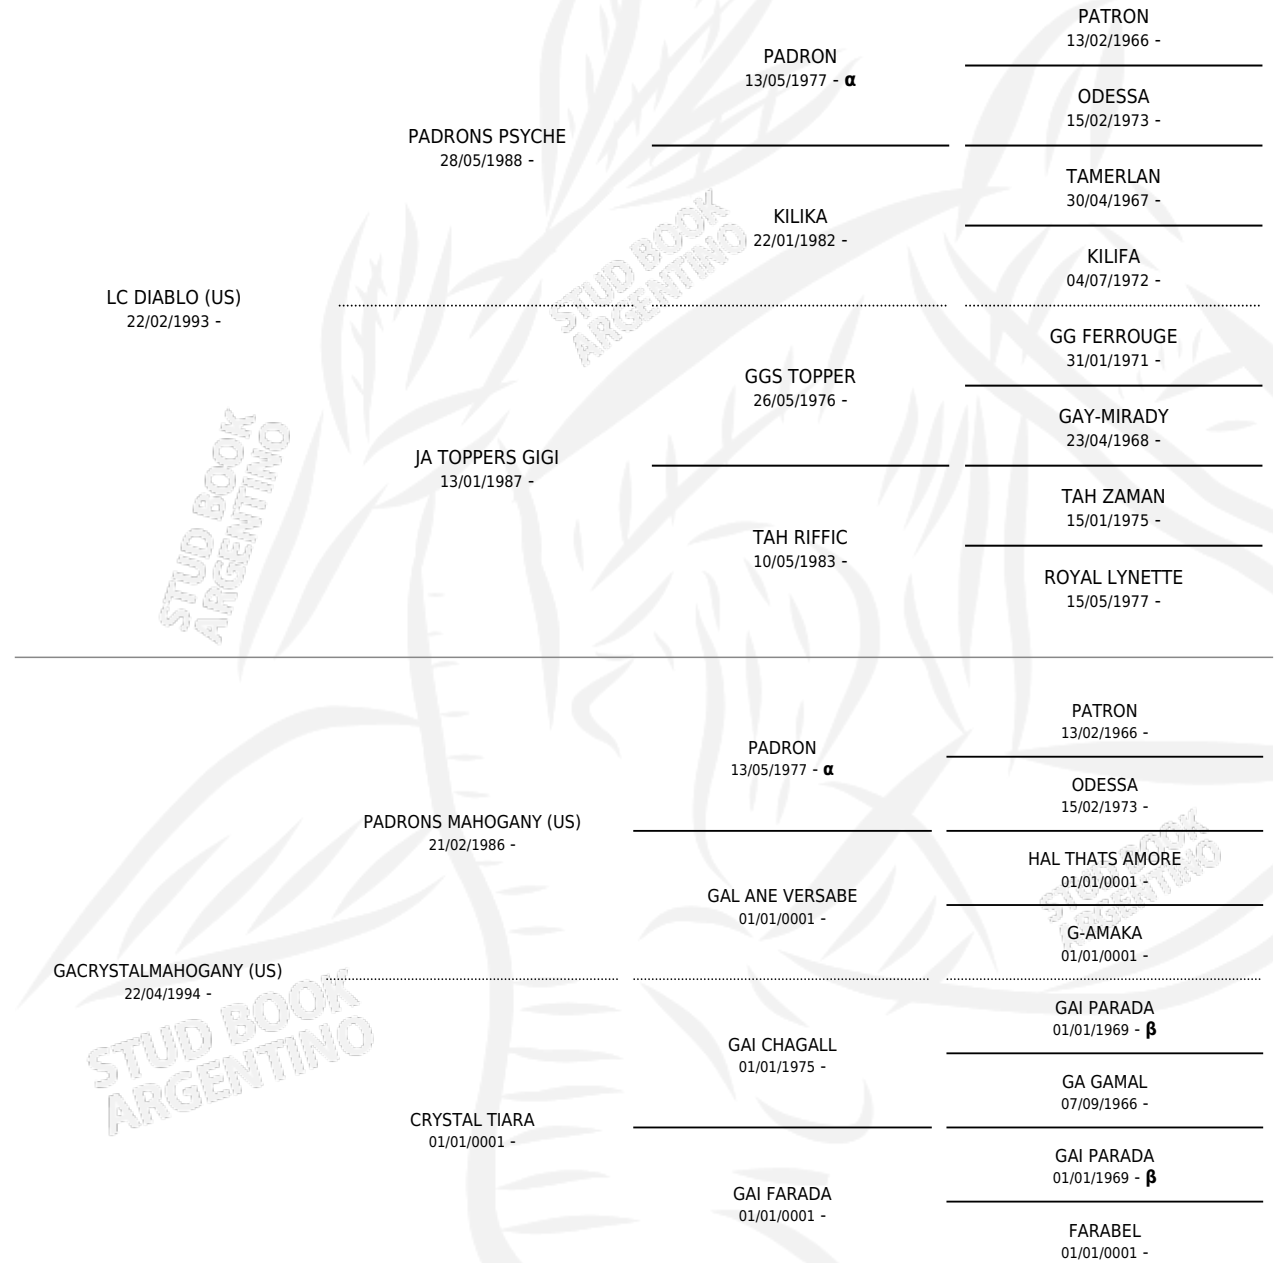

LC VENETO

por LC DIABLO (US) y GACRYSTALMAHOGANY (US) por
PADRONS MAHOGANY (US)

Argentina · Macho · Alazan · AP · 03/10/2005
Familia · Volumen 39

ESTADO

TIPIFICACIÓN SANGUÍNEA	X
TIPIFICACIÓN POR ADN	✓
PASAPORTE	X
IDENTIFICACIÓN POR MICROCHIP	X
REPRODUCTOR	X

Lugar de nacimiento: La Catalina
Criador: La Catalina

PEDIGREE

INBREEDING : α, β