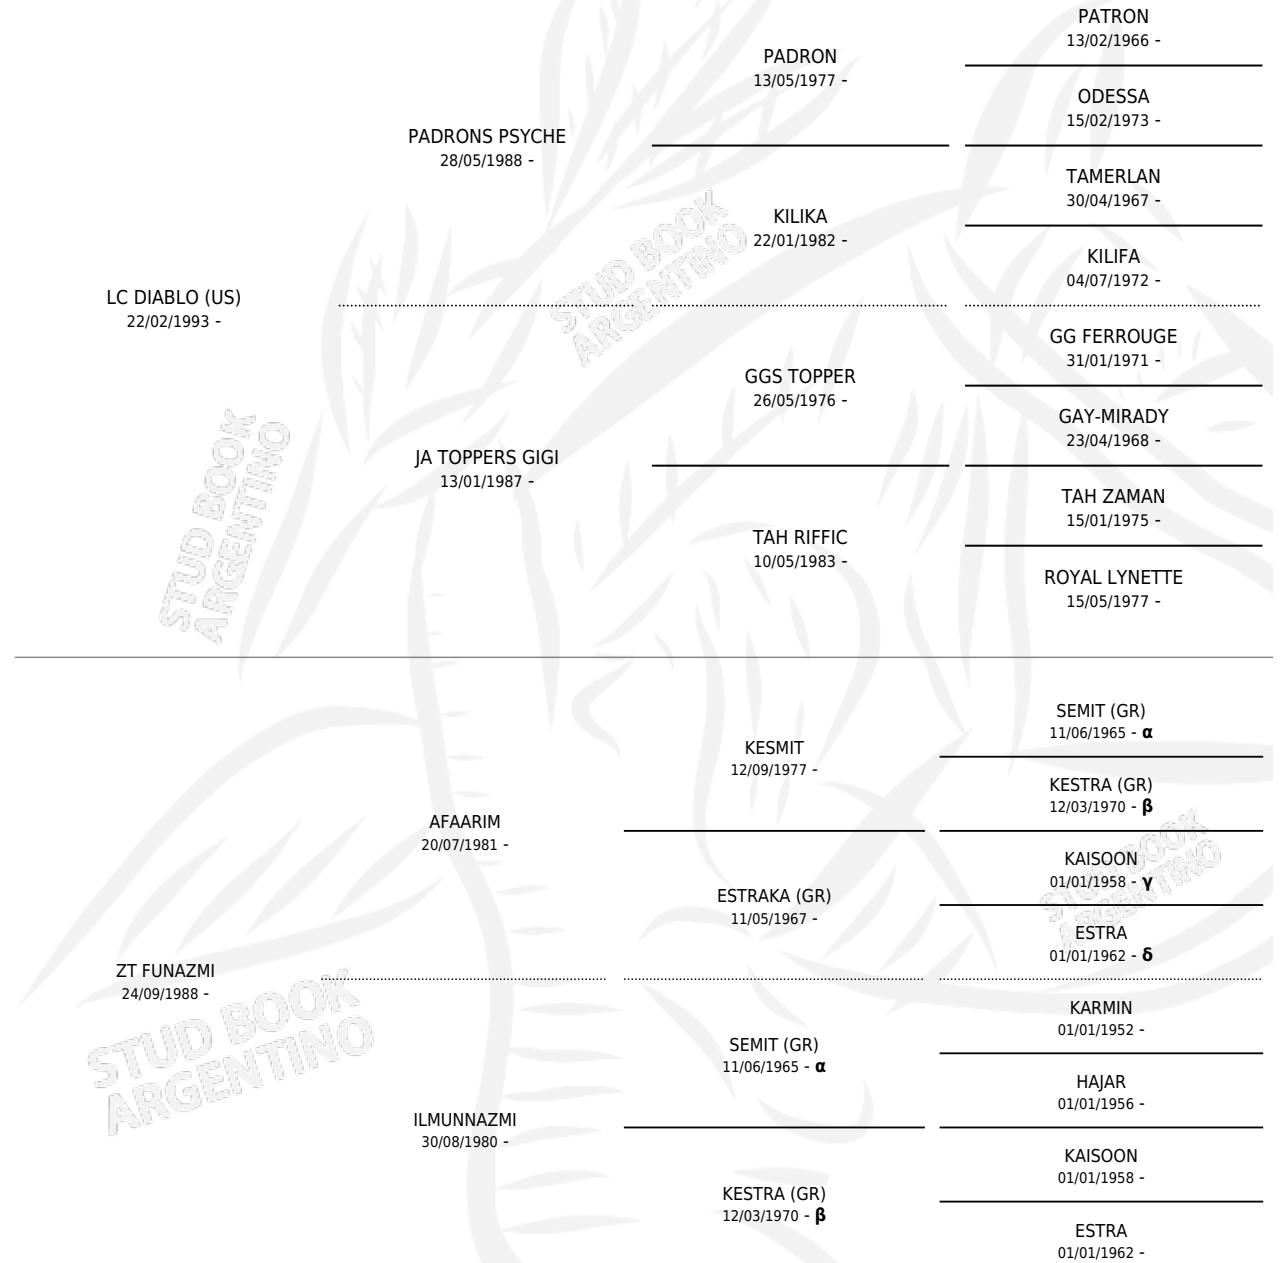

LC ARAGON

por LC DIABLO (US) y ZT FUNAZMI por AFAARIM

Argentina · Macho · Alazan Tostado · AP · 10/10/2005
Familia · Volumen 39

ESTADO

TIPIFICACIÓN SANGUÍNEA	X
TIPIFICACIÓN POR ADN	X
PASAPORTE	X
IDENTIFICACIÓN POR MICROCHIP	X
REPRODUCTOR	X

Lugar de nacimiento: La Catalina

Criador: La Catalina

PEDIGREE

INBREEDING : **α,β,γ,δ**

LC ARAGON

Datos oficiales del Stud Book Argentino

Documento generado el 04/05/2026

studbook.org.ar