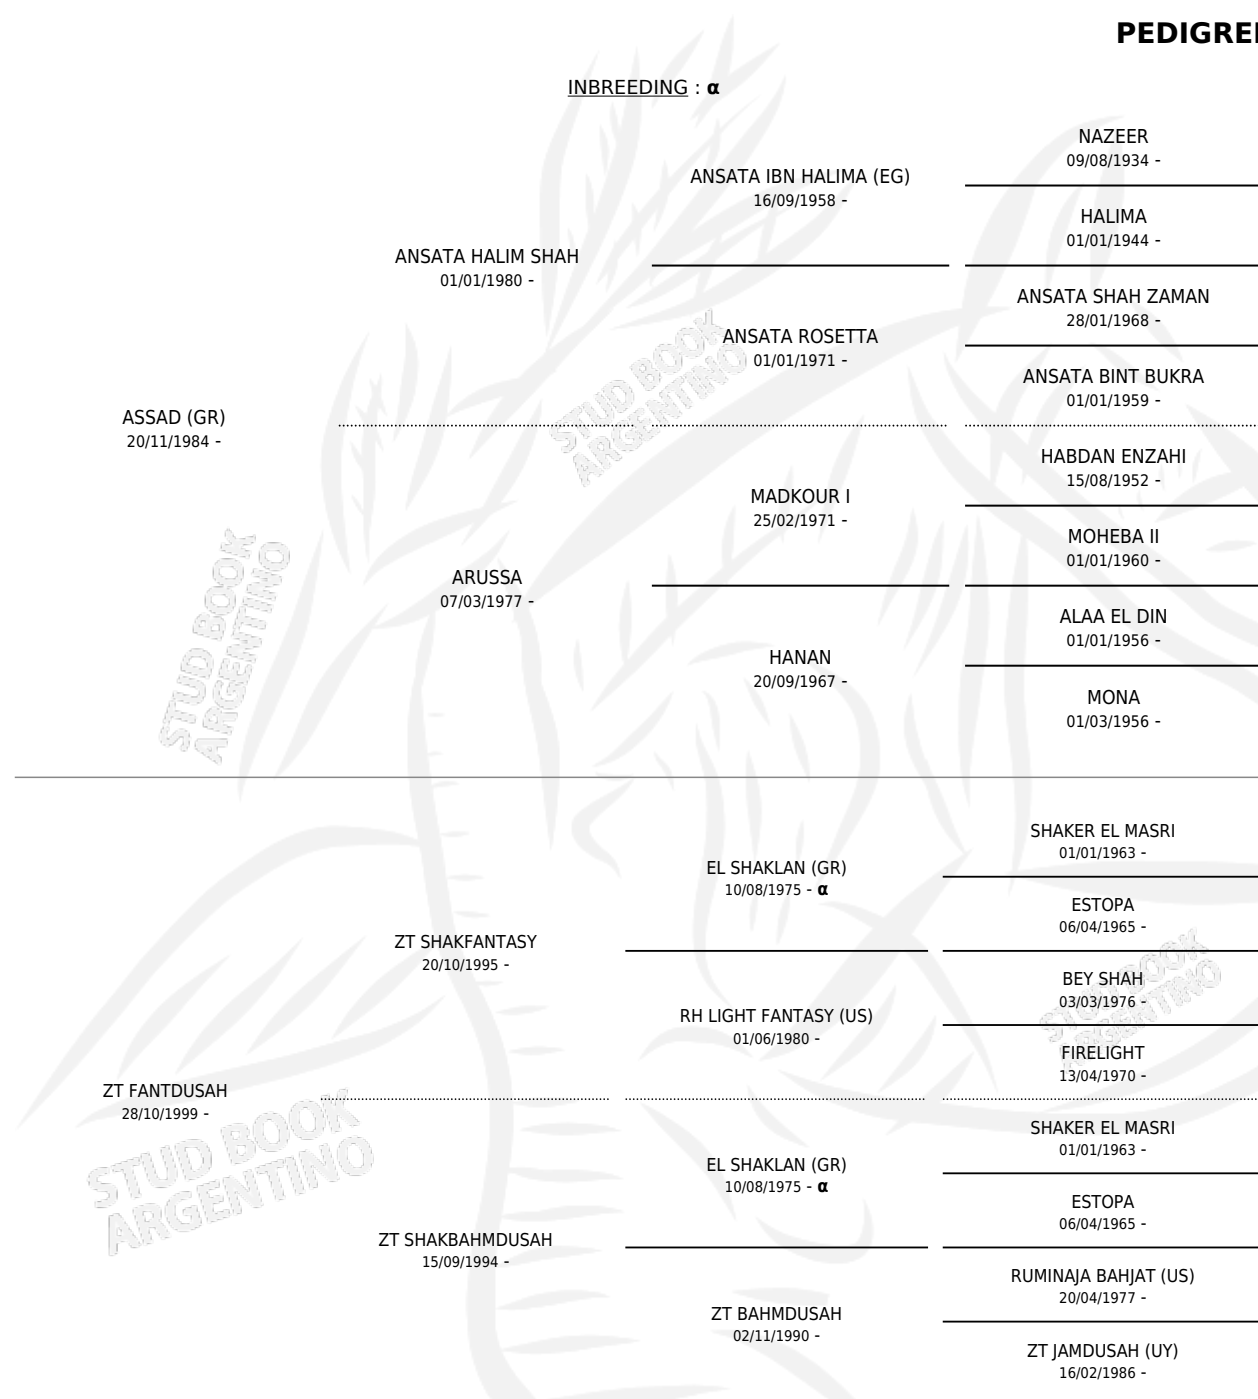

ZT ASSFANTDU

PEDIGREE

por ASSAD (GR) y ZT FANTDUSAH por ZT SHAKFANTASY

INBREEDING : α

Argentina · Hembra · Tordillo · AP · 14/09/2005
Familia · Volumen 39

ESTADO

TIPIFICACIÓN SANGUÍNEA	X
TIPIFICACIÓN POR ADN	✓
PASAPORTE	✓
IDENTIFICACIÓN POR MICROCHIP	X
REPRODUCTOR	✓

Lugar de nacimiento: El Atalaya

Criador: El Atalaya

~

HIJOS

	MACHOS	HEMBRAS
6 NACIERON	2	4
SIN ACTUACIONES		

S

cimientos 6 / Efectividad 54.55%

PADRILLO	PRODUCTO	CRIADOR	1ER SERVICIO	ÚLTIMO SERVICIO
ZT AMAN	∅		25/09/2020	29/09/2020
ZT MUJANB	∅		10/03/2018	15/03/2018
EA HASAN	LB HASINAAH (H A, 20/11/2017)	LA BOMBALINA	16/12/2016	18/12/2016
HCE MAGBRANDY	∅		13/02/2016	15/02/2016
HCE MAGBRANDY	∅		01/11/2015	05/11/2015
ZT MAGNOFANTK	LB DUSSAGKT (H A, 08/02/2015)	LA BOMBALINA	20/03/2014	20/03/2014
ZT MAGNOFANTK	∅		05/12/2013	05/12/2013
ZT MAGNOFANTK	ZT FANTKDU (M T, 31/10/2013)	EL ATALAYA	29/11/2012	29/11/2012
AJMAL MAGHREB (KW)	ZT AGNES (H A, 23/10/2012)	EL ATALAYA	22/11/2011	22/11/2011
EL SHAKLAN (GR)	ZT SHAKDU (H T, 24/09/2011)	EL ATALAYA	30/10/2010	30/10/2010
ZT FAA'IQ	ZT FAANTDU (M T, 23/09/2010)	EL ATALAYA	16/09/2009	10/10/2009