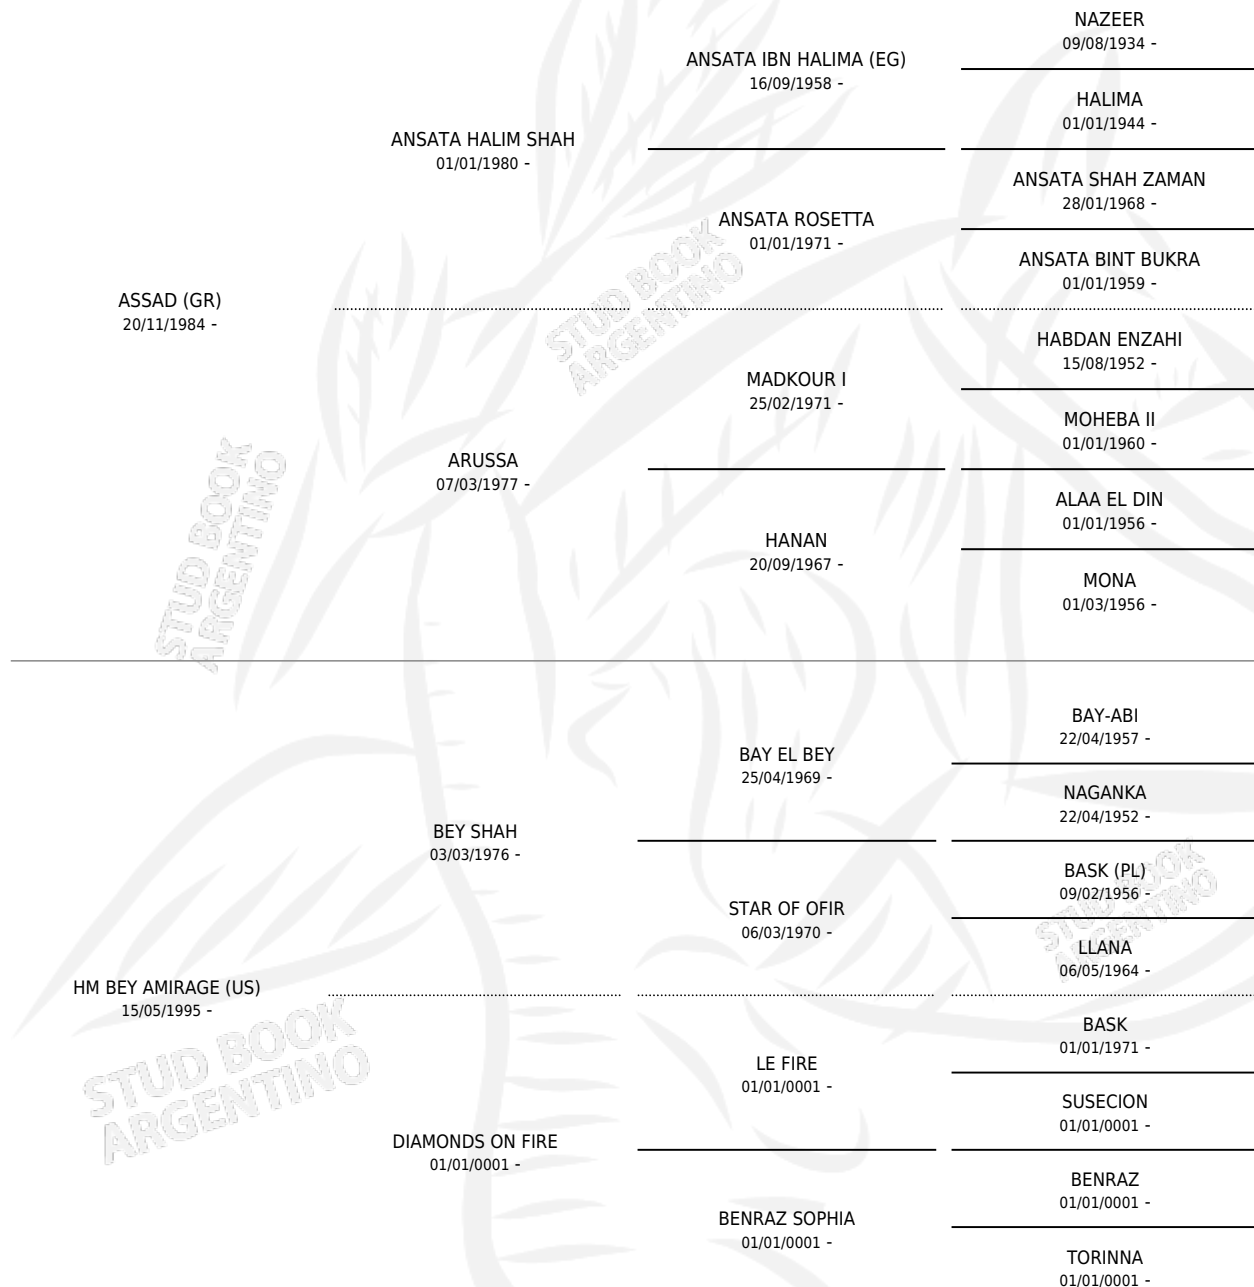

ZT ASSBEY

por ASSAD (GR) y HM BEY AMIRAGE (US) por BEY SHAH

Argentina · Macho · Tordillo · AP · 22/09/2005
Familia · Volumen 39

ESTADO

TIPIFICACIÓN SANGUÍNEA	X
TIPIFICACIÓN POR ADN	X
PASAPORTE	X
IDENTIFICACIÓN POR MICROCHIP	X
REPRODUCTOR	X

Lugar de nacimiento: El Atalaya

Criador: El Atalaya

PEDIGREE

ZT ASSBEY

Datos oficiales del Stud Book Argentino

Documento generado el 14/05/2026

studbook.org.ar