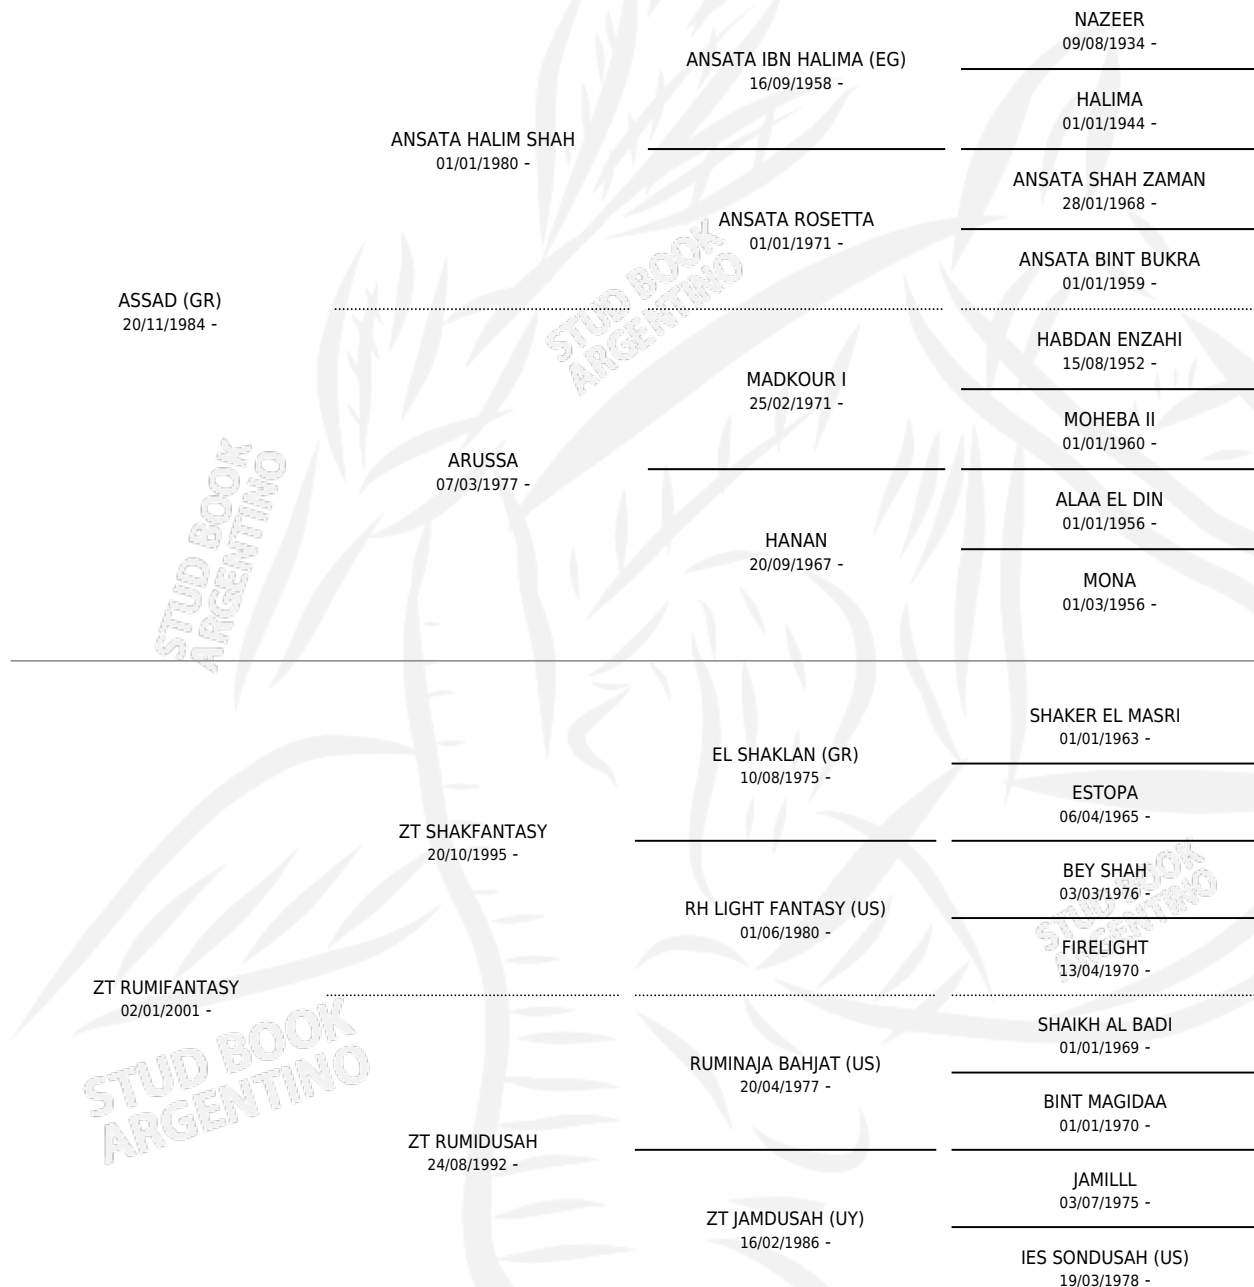

ZT ASSRUMIF

por ASSAD (GR) y ZT RUMIFANTASY por ZT SHAKFANTASY

Argentina · Macho · Alazan o Tordillo · AP · 22/09/2005
Familia · Volumen 39

ESTADO

TIPIFICACIÓN SANGUÍNEA	X
TIPIFICACIÓN POR ADN	X
PASAPORTE	X
IDENTIFICACIÓN POR MICROCHIP	X
REPRODUCTOR	X

Lugar de nacimiento: El Atalaya

Criador: El Atalaya

PEDIGREE

ZT ASSRUMIF

Datos oficiales del Stud Book Argentino

Documento generado el 14/05/2026

studbook.org.ar