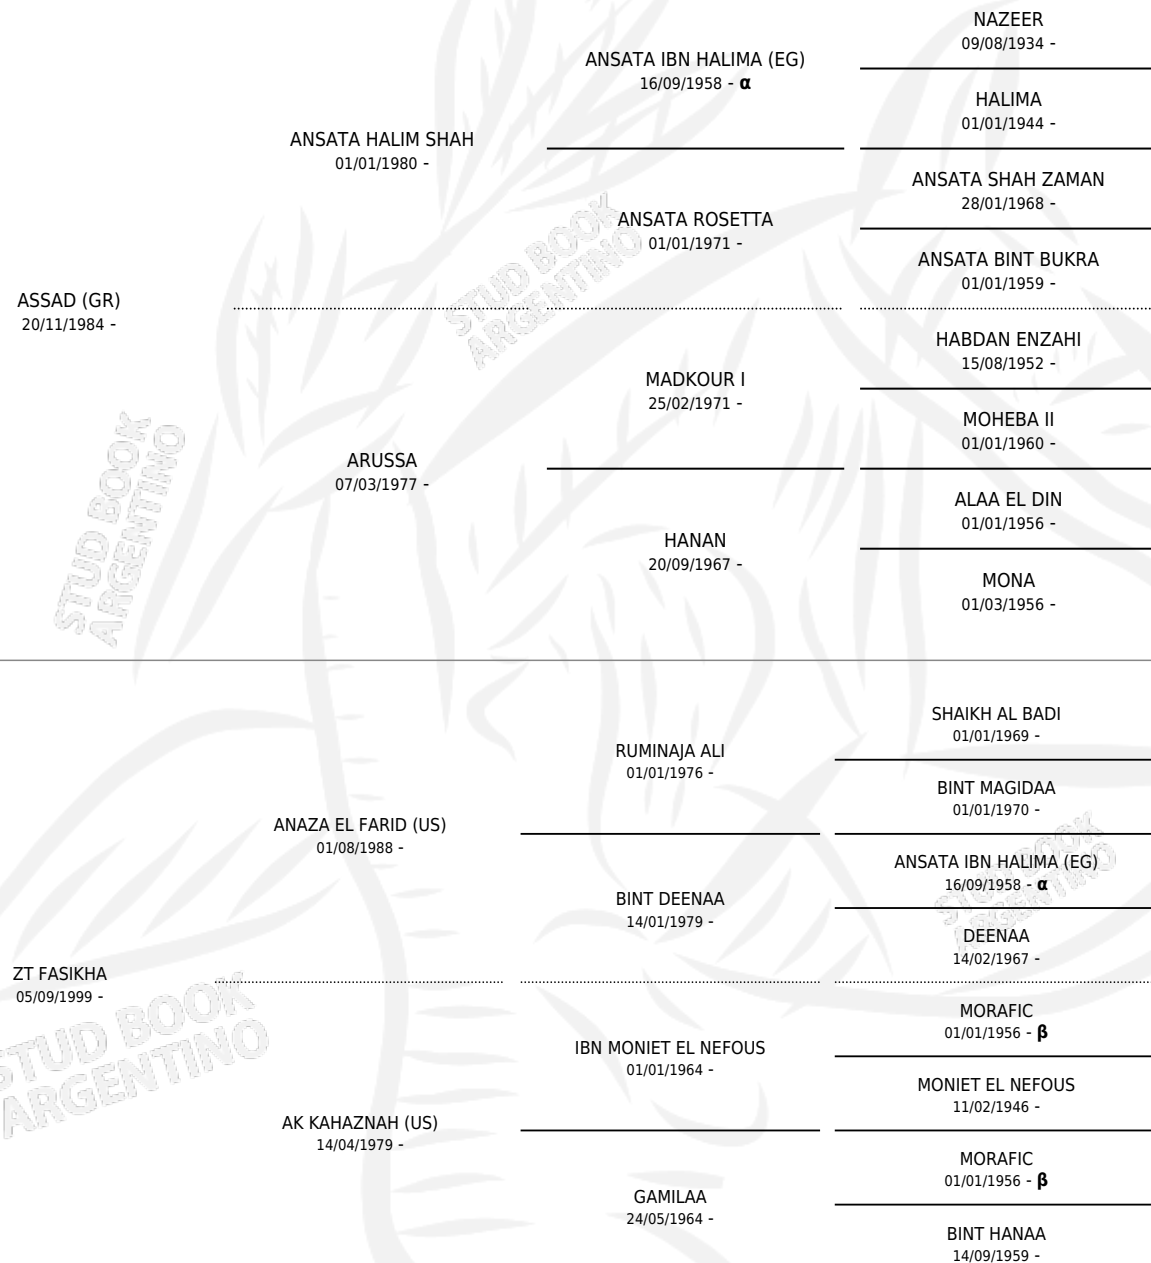

ZT ASSFASIKHA

por ASSAD (GR) y ZT FASIKHA por ANAZA EL FARID (US)

PEDIGREE

Argentina · Hembra · Tordillo · AP · 28/09/2005
Familia · Volumen 39

ESTADO

TIPIFICACIÓN SANGUÍNEA	X
TIPIFICACIÓN POR ADN	✓
PASAPORTE	X
IDENTIFICACIÓN POR MICROCHIP	X
REPRODUCTOR	✓

Lugar de nacimiento: El Atalaya

Criador: El Atalaya

~

HIJOS

	MACHOS	HEMBRAS
1 NACIERON	1	0

SIN ACTUACIONES

INBREEDING : α, β

EXPORTACIÓN / IMPORTACIÓN

FECHA	MOVIMIENTO	PAÍS
19/02/2013	EXPORTADO	AUSTRIA

~

SERVICIOS

Servicios **4** / Nacimientos **1** / Efectividad **25.00%**

PADRILLO	PRODUCTO	CRIADOR	1ER SERVICIO	ÚLTIMO SERVICIO
MOATASIM AL SALHIYAH (KS)	∅		08/03/2012	27/03/2012
ZT FAA'IQ	ZT FAKIH (M ZT, 25/09/2011)	EL ATALAYA	15/09/2010	15/09/2010
ZT FAA'IQ	∅		22/02/2010	22/02/2010
ZT FAA'IQ	∅		07/04/2009	07/04/2009