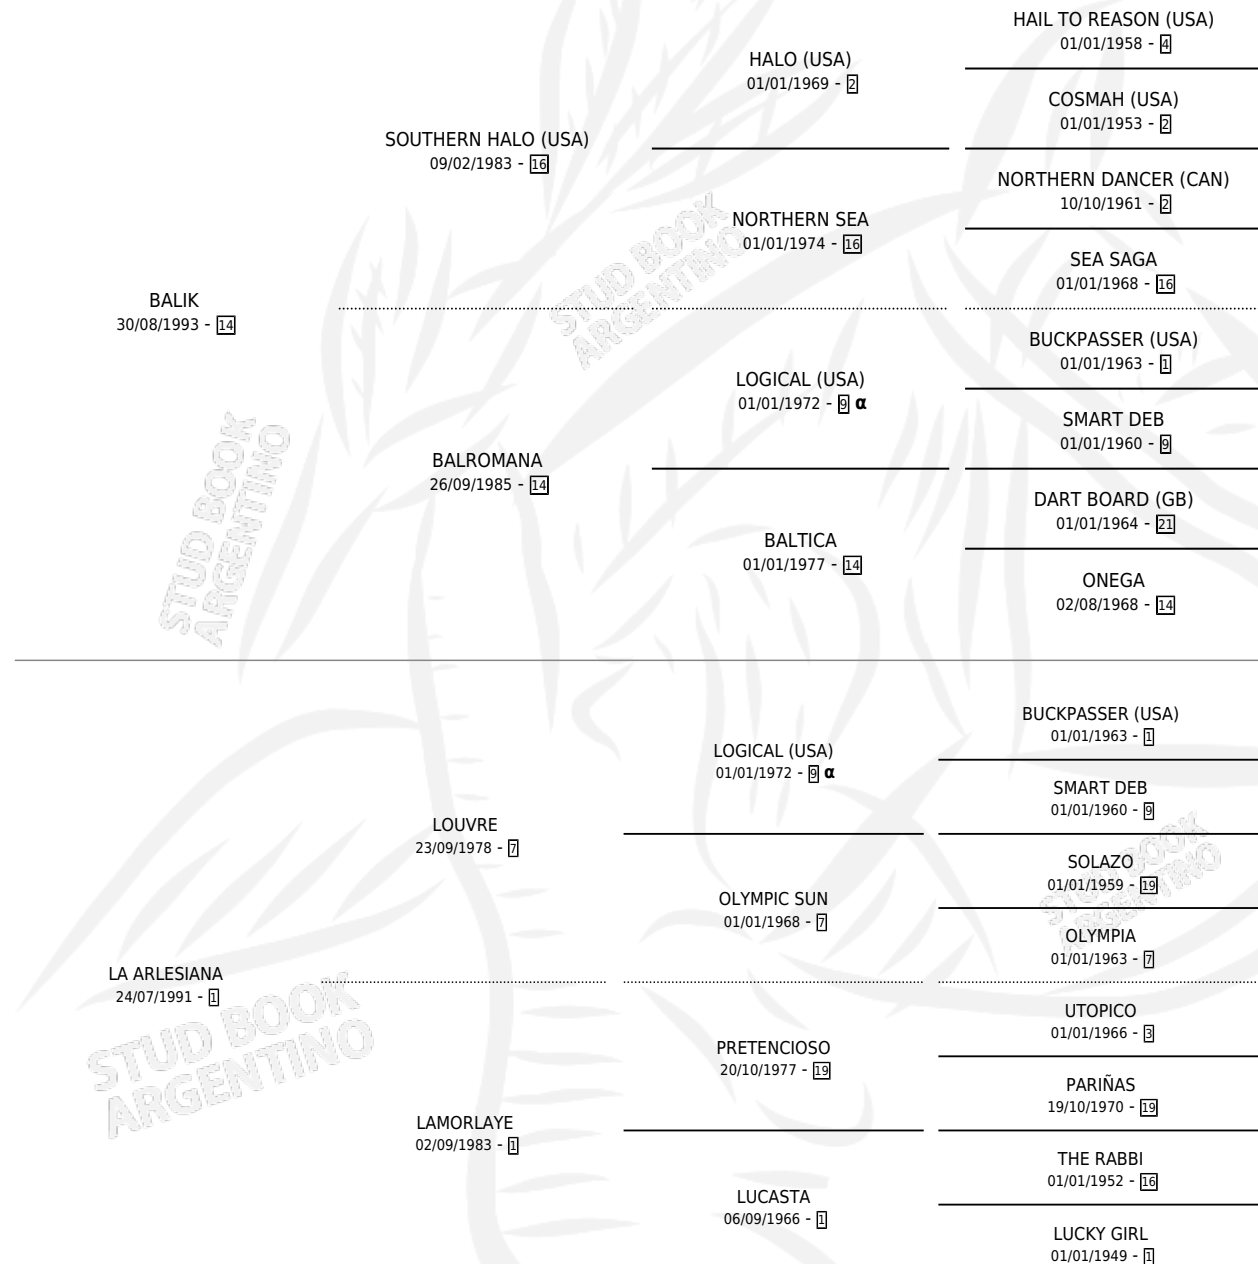

BELLA ANGELIC

PEDIGREE

por **BALIK** y **LA ARLESIANA** por **LOUVRE**

Argentina · Hembra · Alazan · SP · 30/09/2005
Familia 1-d · Volumen 39

ESTADO

TIPIFICACIÓN SANGUÍNEA	X
TIPIFICACIÓN POR ADN	✓
PASAPORTE	X
IDENTIFICACIÓN POR MICROCHIP	X
REPRODUCTOR	✓

Lugar de nacimiento: M & M

Criador: M & M

~

HIJOS

	MACHOS	HEMBRAS
6 NACIERON	3	3
5 CORRIERON	3	2
3 GANARON	1	2
0 GANADORES CL	0 GANADORES GR	0 GANADORES G1

INBREEDING : α

CAMPAÑA

Solo carreras oficiales de Argentina

Ganadora de 2 carreras en La Plata - \$74,600, a los 3 años.

POR DISTANCIA

HIPODROMO	CC	1°	2°	3°	4°	5°	NP	CLC	CLG	CLCG1	CLGG1	IMPORTE
LA PLATA	12	2	2	1	2	1	4	0	0	0	0	\$74,600
1300 MTS	2	0	0	0	0	1	1	0	0	0	0	\$1,320
1100 MTS	4	0	1	1	0	0	2	0	0	0	0	\$11,320
1200 MTS	6	2	1	0	2	0	1	0	0	0	0	\$61,960