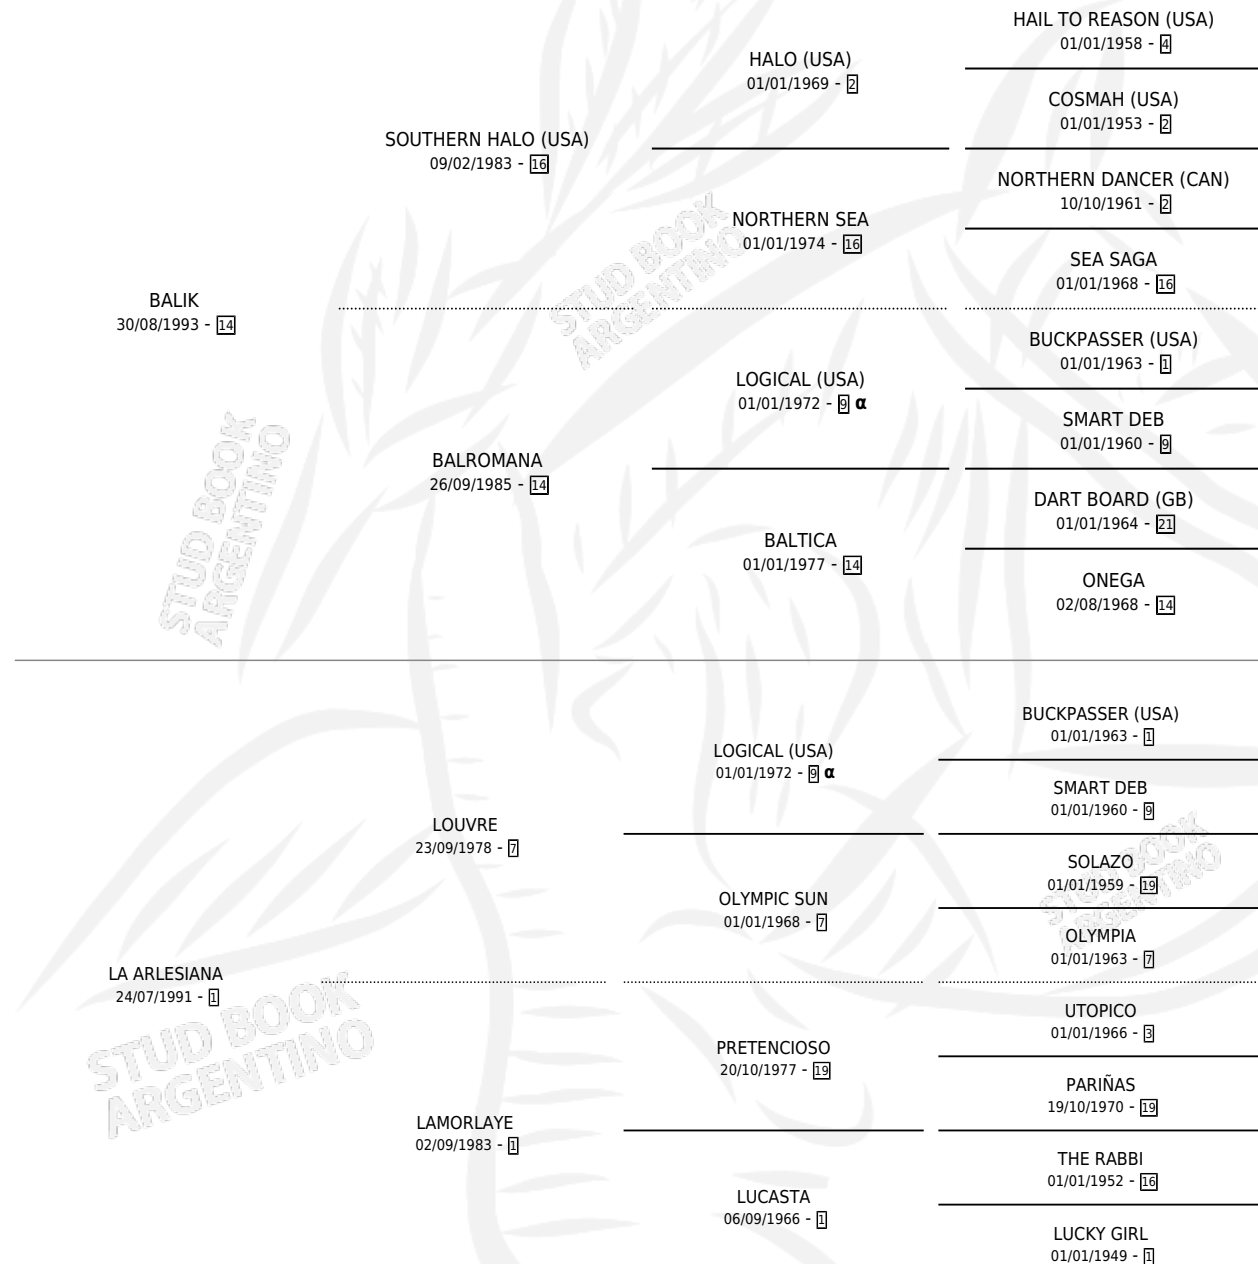

BELLA ANGELIC

PEDIGREE

por **BALIK** y **LA ARLESIANA** por **LOUVRE**

Argentina · Hembra · Alazan · SP · 30/09/2005
Familia 1-d · Volumen 39

ESTADO

TIPIFICACIÓN SANGUÍNEA	X
TIPIFICACIÓN POR ADN	✓
PASAPORTE	X
IDENTIFICACIÓN POR MICROCHIP	X
REPRODUCTOR	✓

Lugar de nacimiento: M & M

Criador: M & M

~

HIJOS

	MACHOS	HEMBRAS
6 NACIERON	3	3
5 CORRIERON	3	2
3 GANARON	1	2
0 GANADORES CL	0 GANADORES GR	0 GANADORES G1

INBREEDING : **α**

CAMPAÑA

Solo carreras oficiales de Argentina

Ganadora de 2 carreras en La Plata - \$74,600, a los 3 años.

POR DISTANCIA

HIPODROMO	CC	1°	2°	3°	4°	5°	NP	CLC	CLG	CLCG1	CLGG1	IMPORTE
LA PLATA	12	2	2	1	2	1	4	0	0	0	0	\$74,600
1300 MTS	2	0	0	0	0	1	1	0	0	0	0	\$1,320
1100 MTS	4	0	1	1	0	0	2	0	0	0	0	\$11,320
1200 MTS	6	2	1	0	2	0	1	0	0	0	0	\$61,960