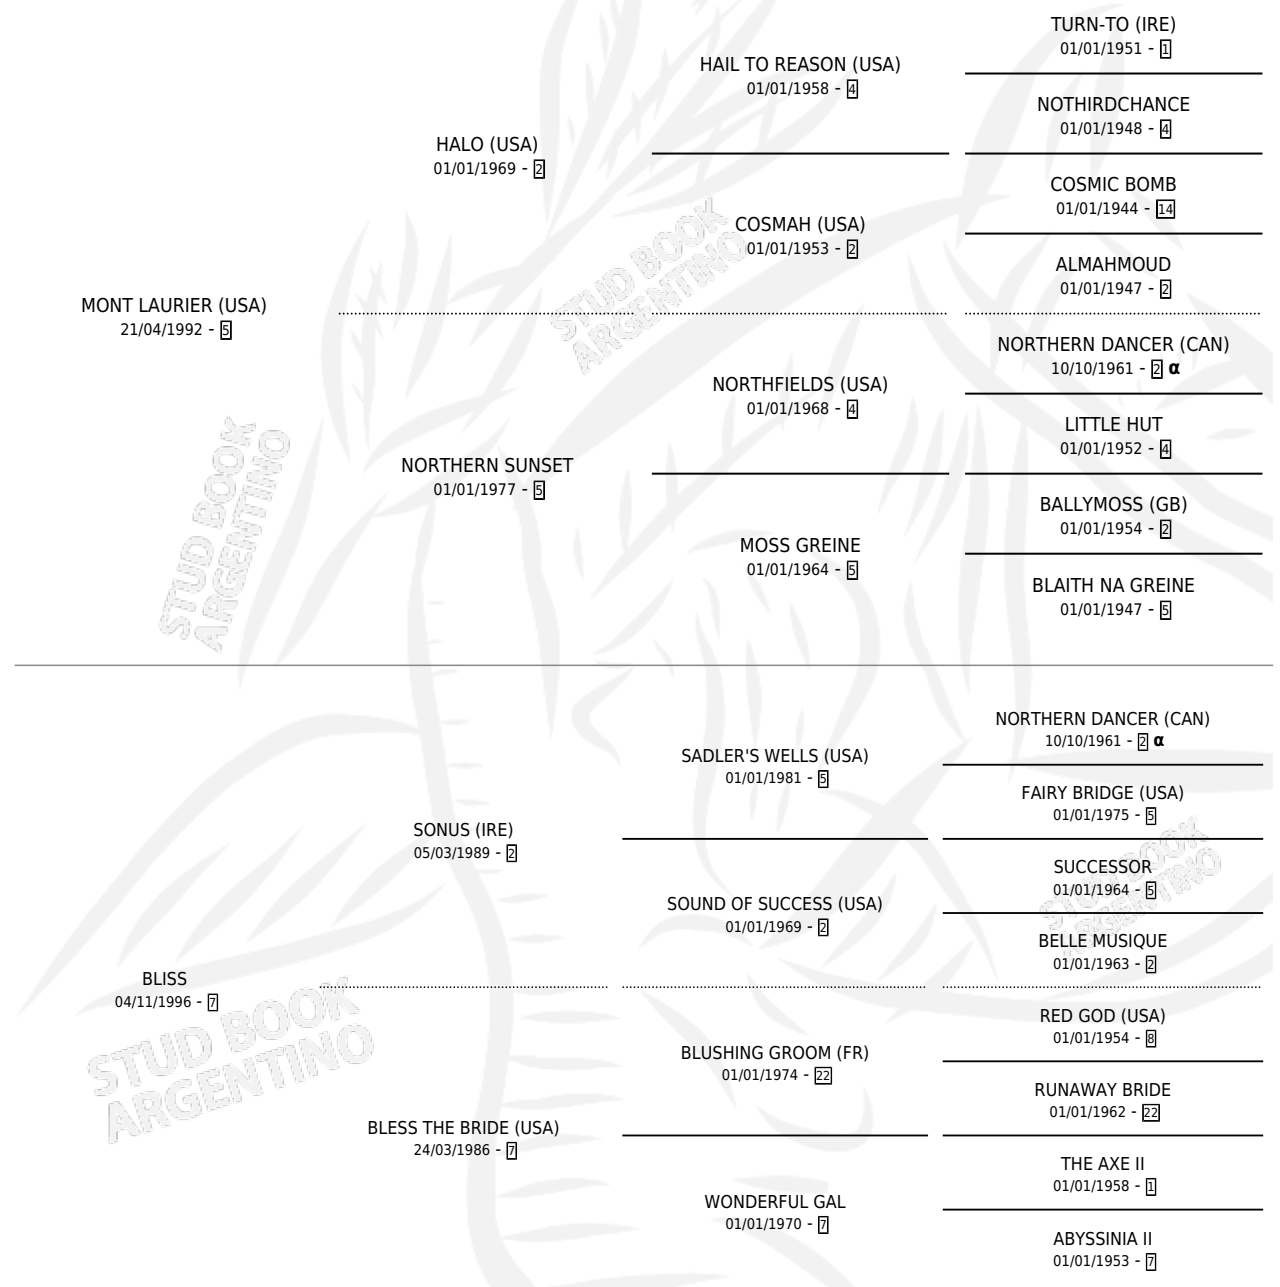

Lugar de nacimiento: Dilu

Criador: Dilu

~

HIJOS

	MACHOS	HEMBRAS
1 NACIERON	0	1
SIN ACTUACIONES		

INBREEDING : α

CAMPAÑA

Solo carreras oficiales de Argentina